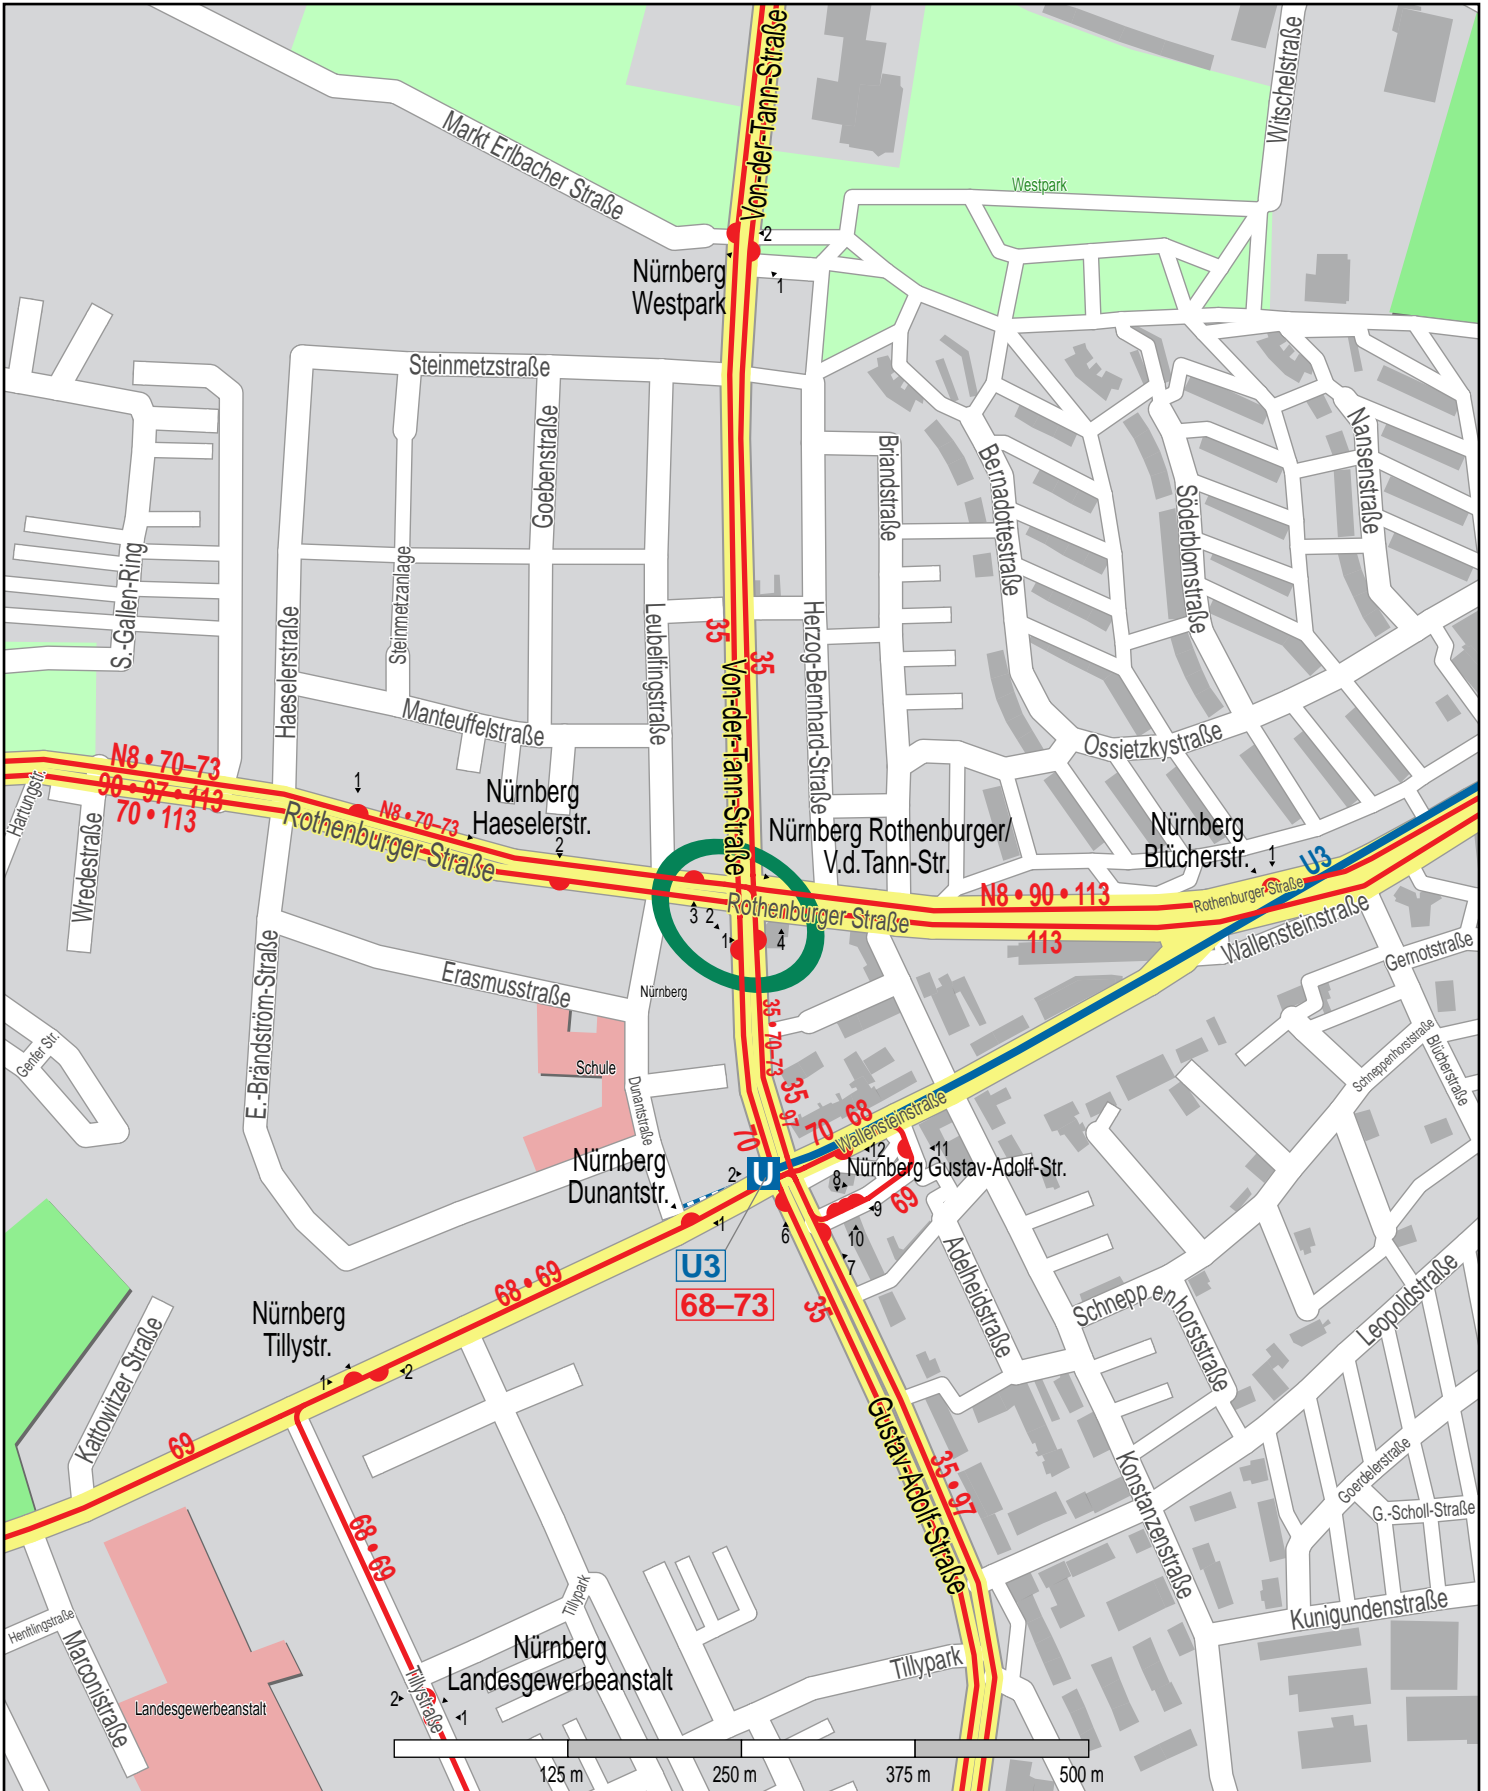

Haltestelle Nürnberg Rothenburger/V.d.Tann-Str.

© PTV AG / HERE
 U-Bahn
 Bus