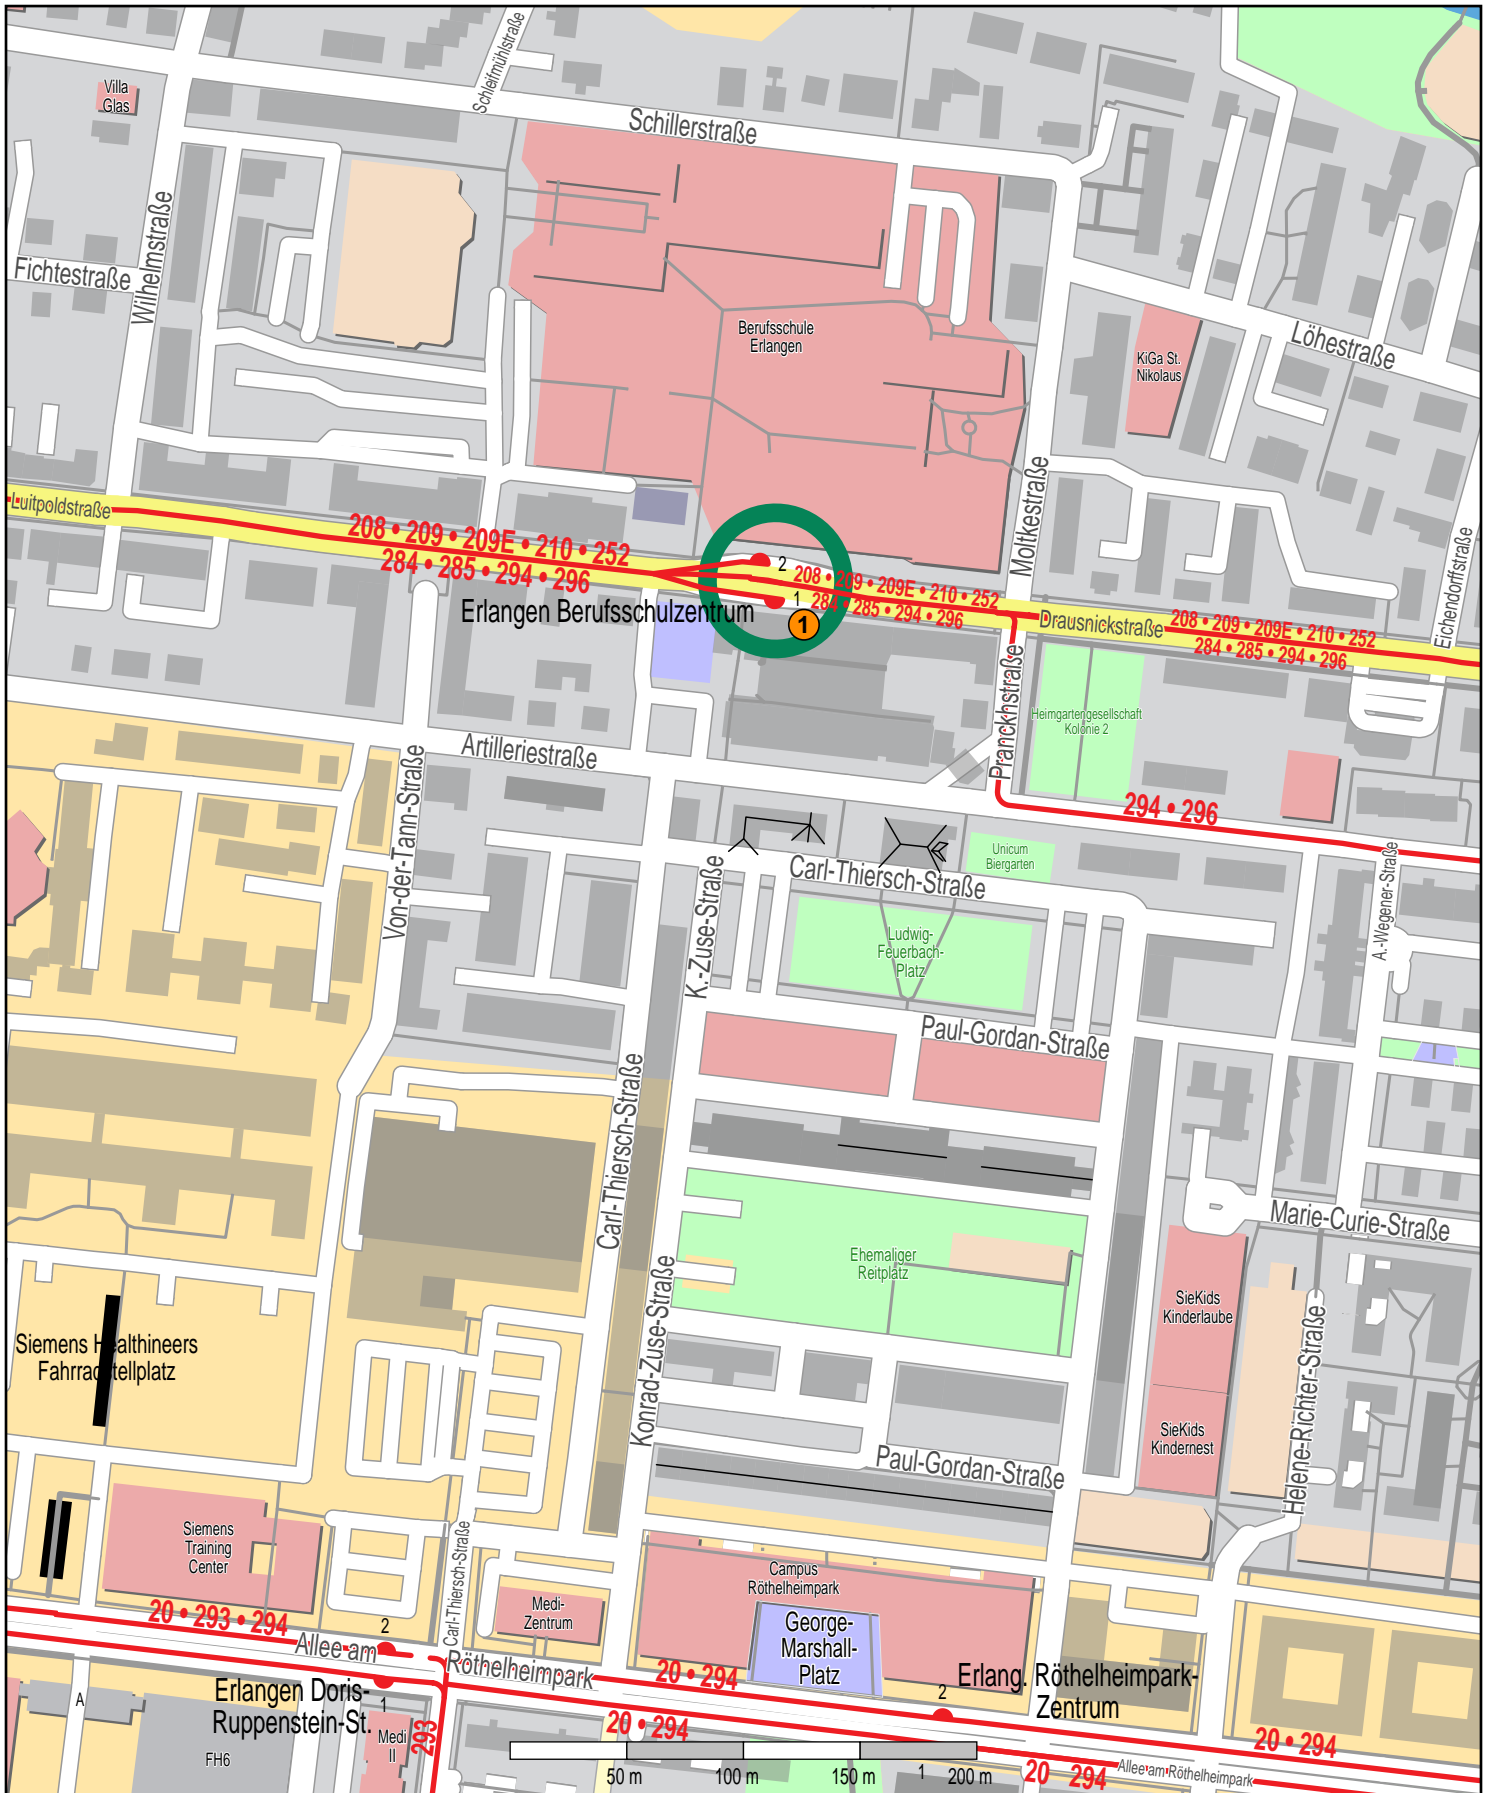

Haltestelle Erlangen Berufsschulzentrum

© OpenStreetMap Mitwirkende

Bus

VGN-Verkaufsstelle Schreibwarengeschäft Winkler Drausnickstr. 32