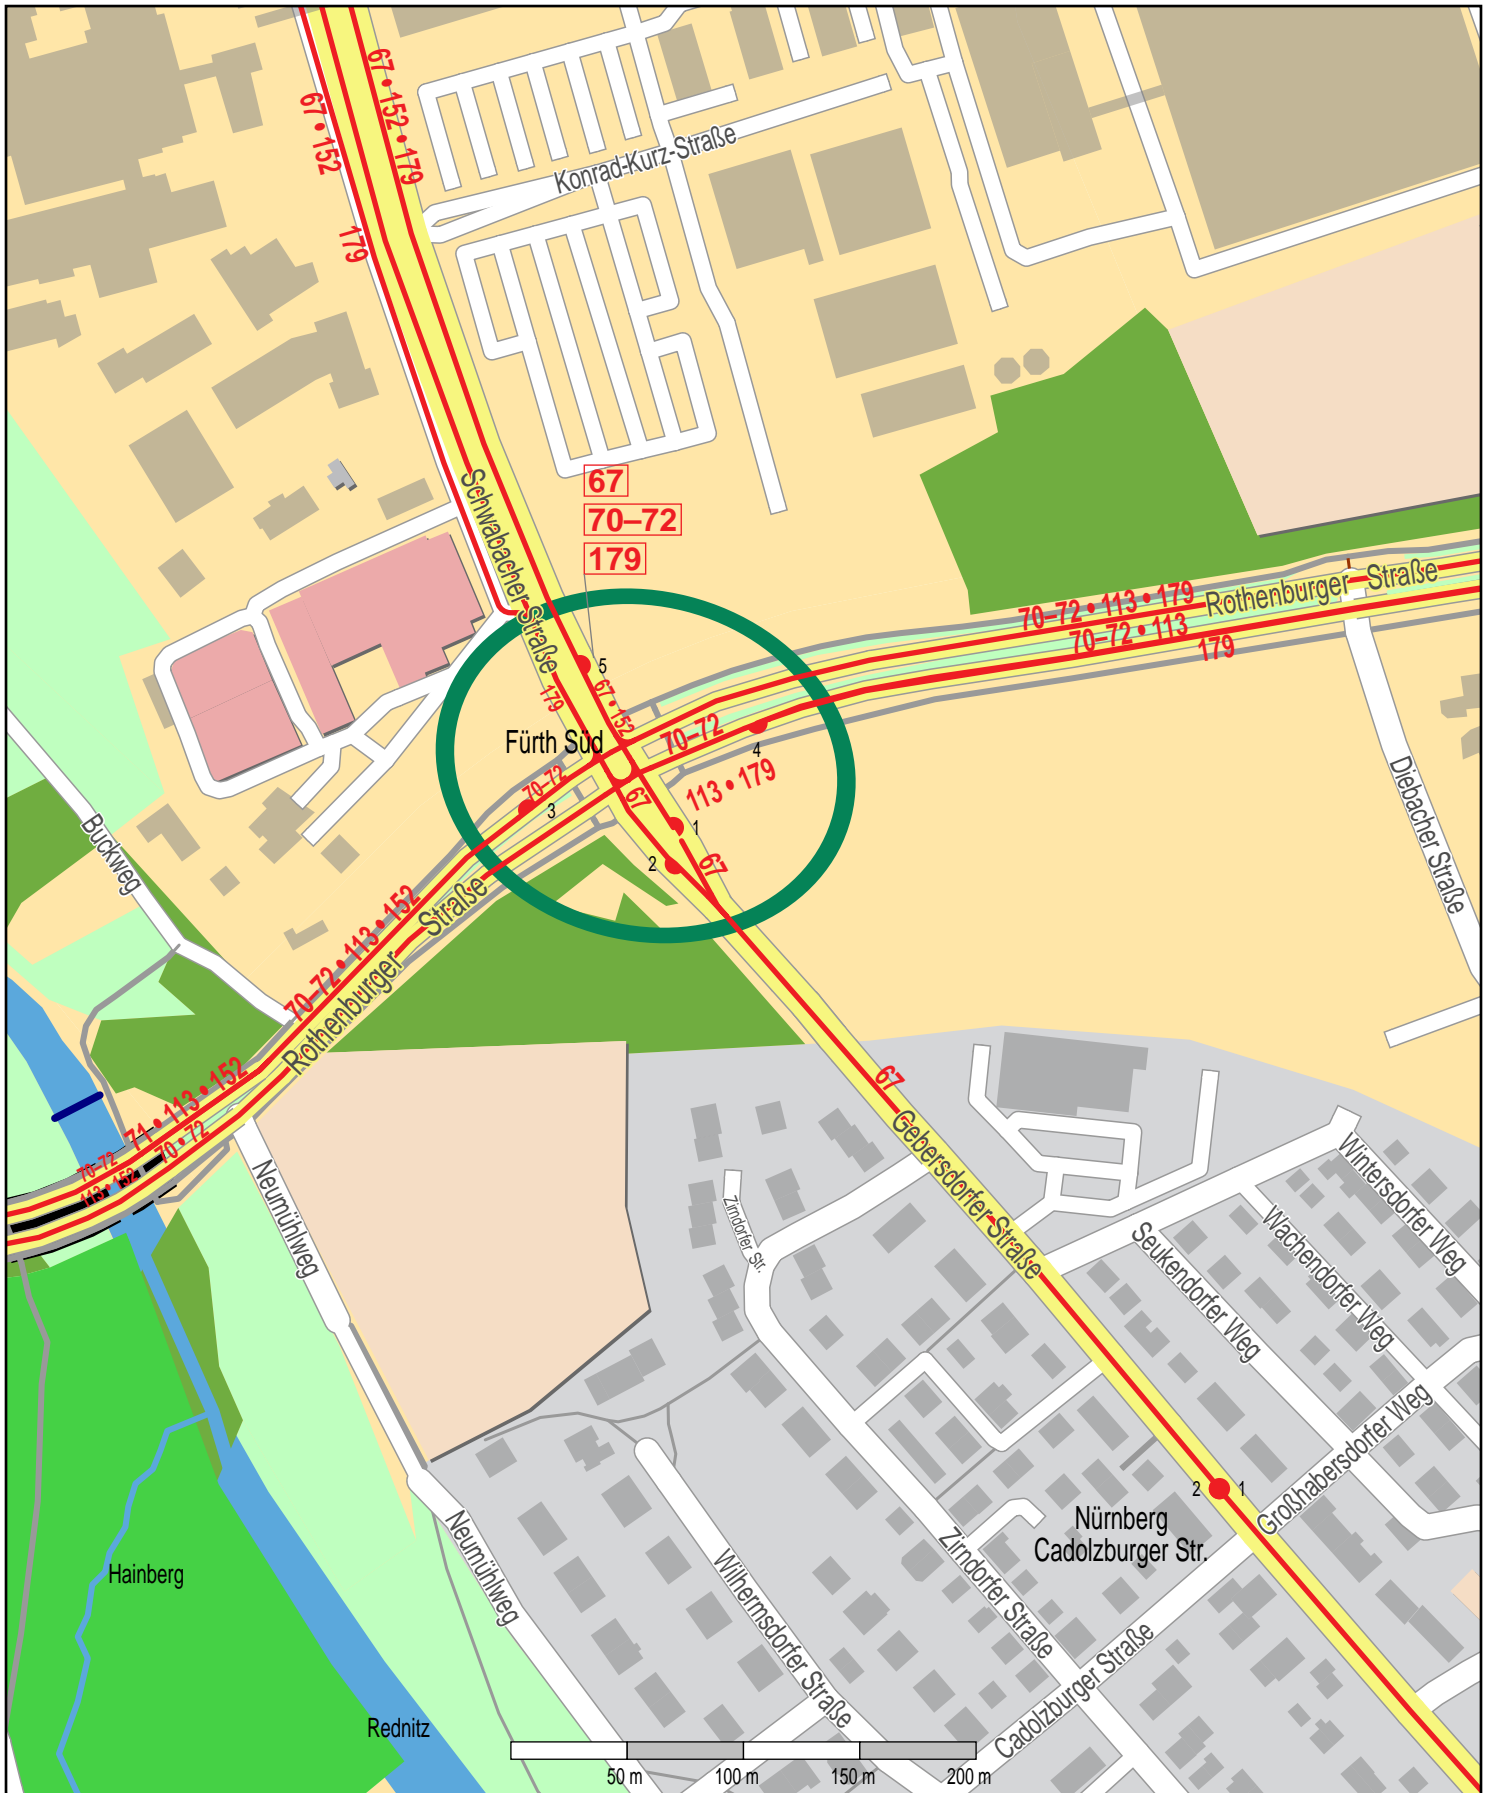

Haltestelle Fürth Süd

© OpenStreetMap Mitwirkende
Bus