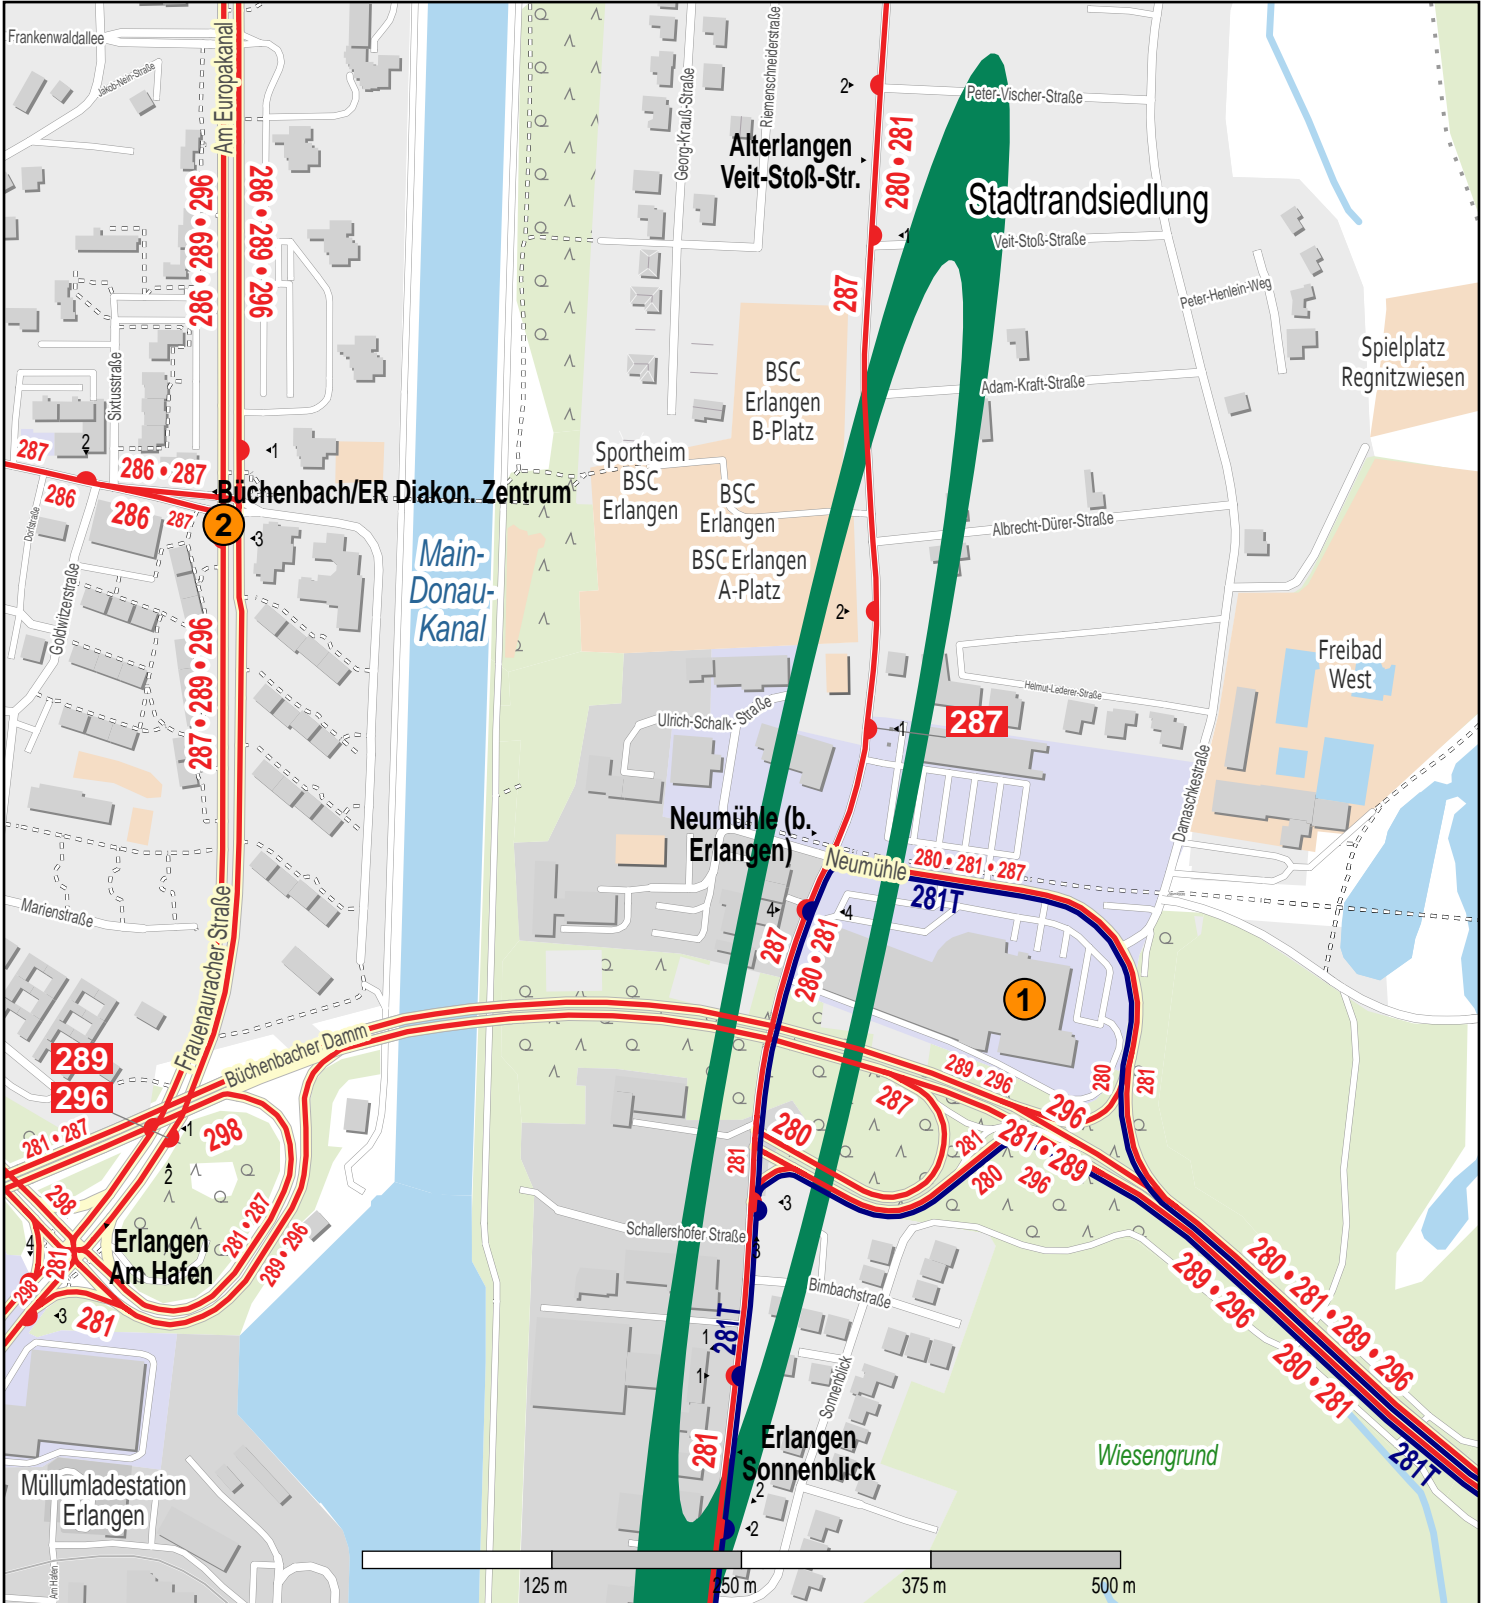

# Haltestelle Neumühle (b. Erlangen)

© OpenStreetMap-Mitwirkende

— Bus  
— AST

- 1** VGN-Verkaufsstelle Schreibwarengeschäft Schobert Neumühle 4
- 2** VGN-Verkaufsstelle Schreibwarengeschäft Bilic Dorfstr. 56