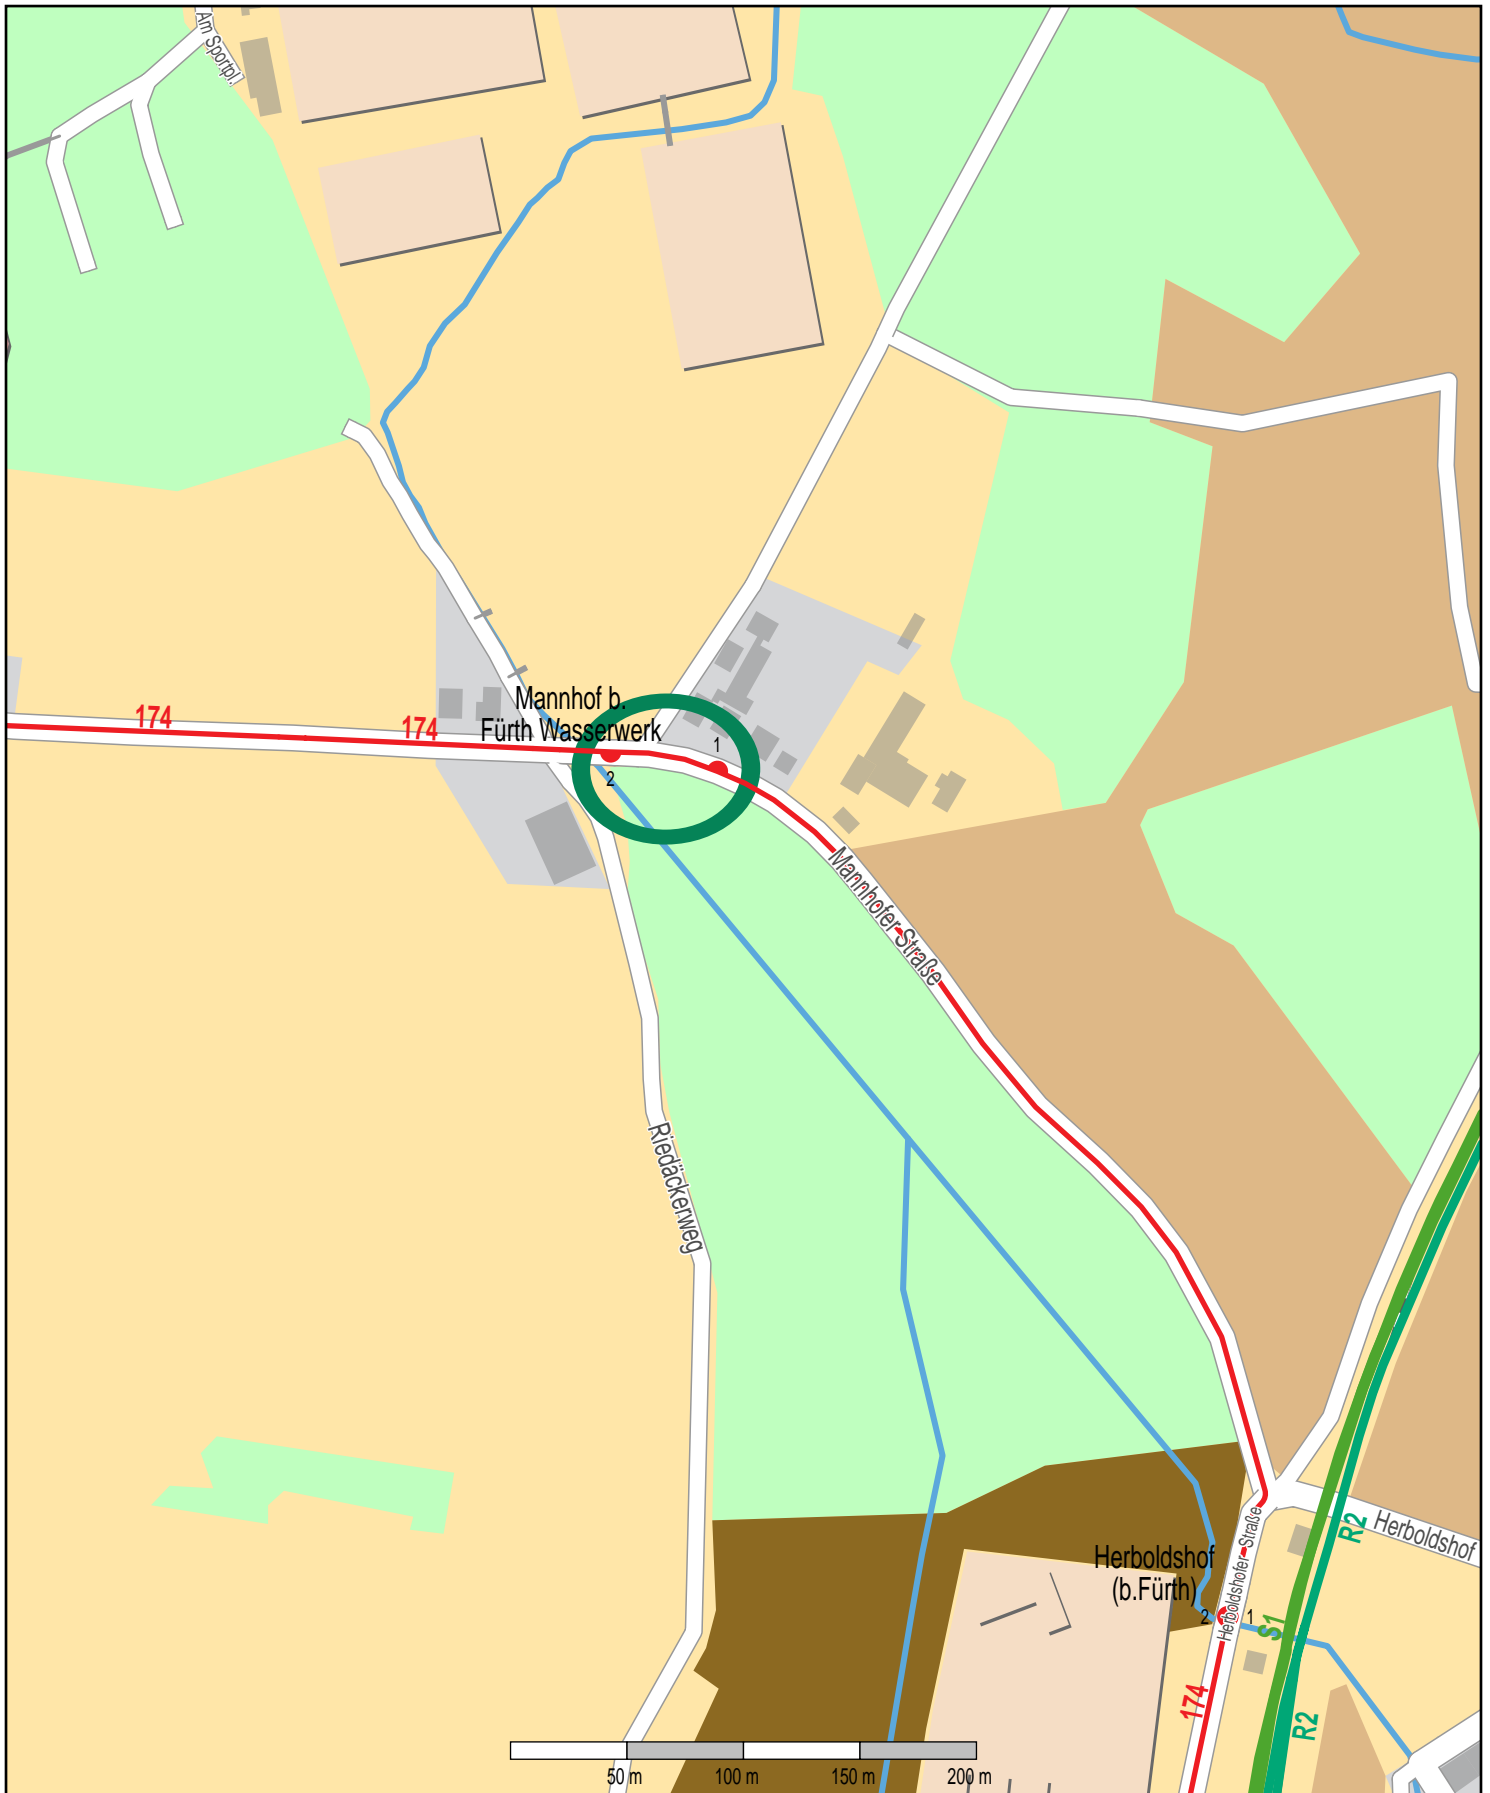

# Haltestelle Mannhof b. Fürth Wasserwerk

- © OpenStreetMap Mitwirkende
- Zug
- S-Bahn
- Bus