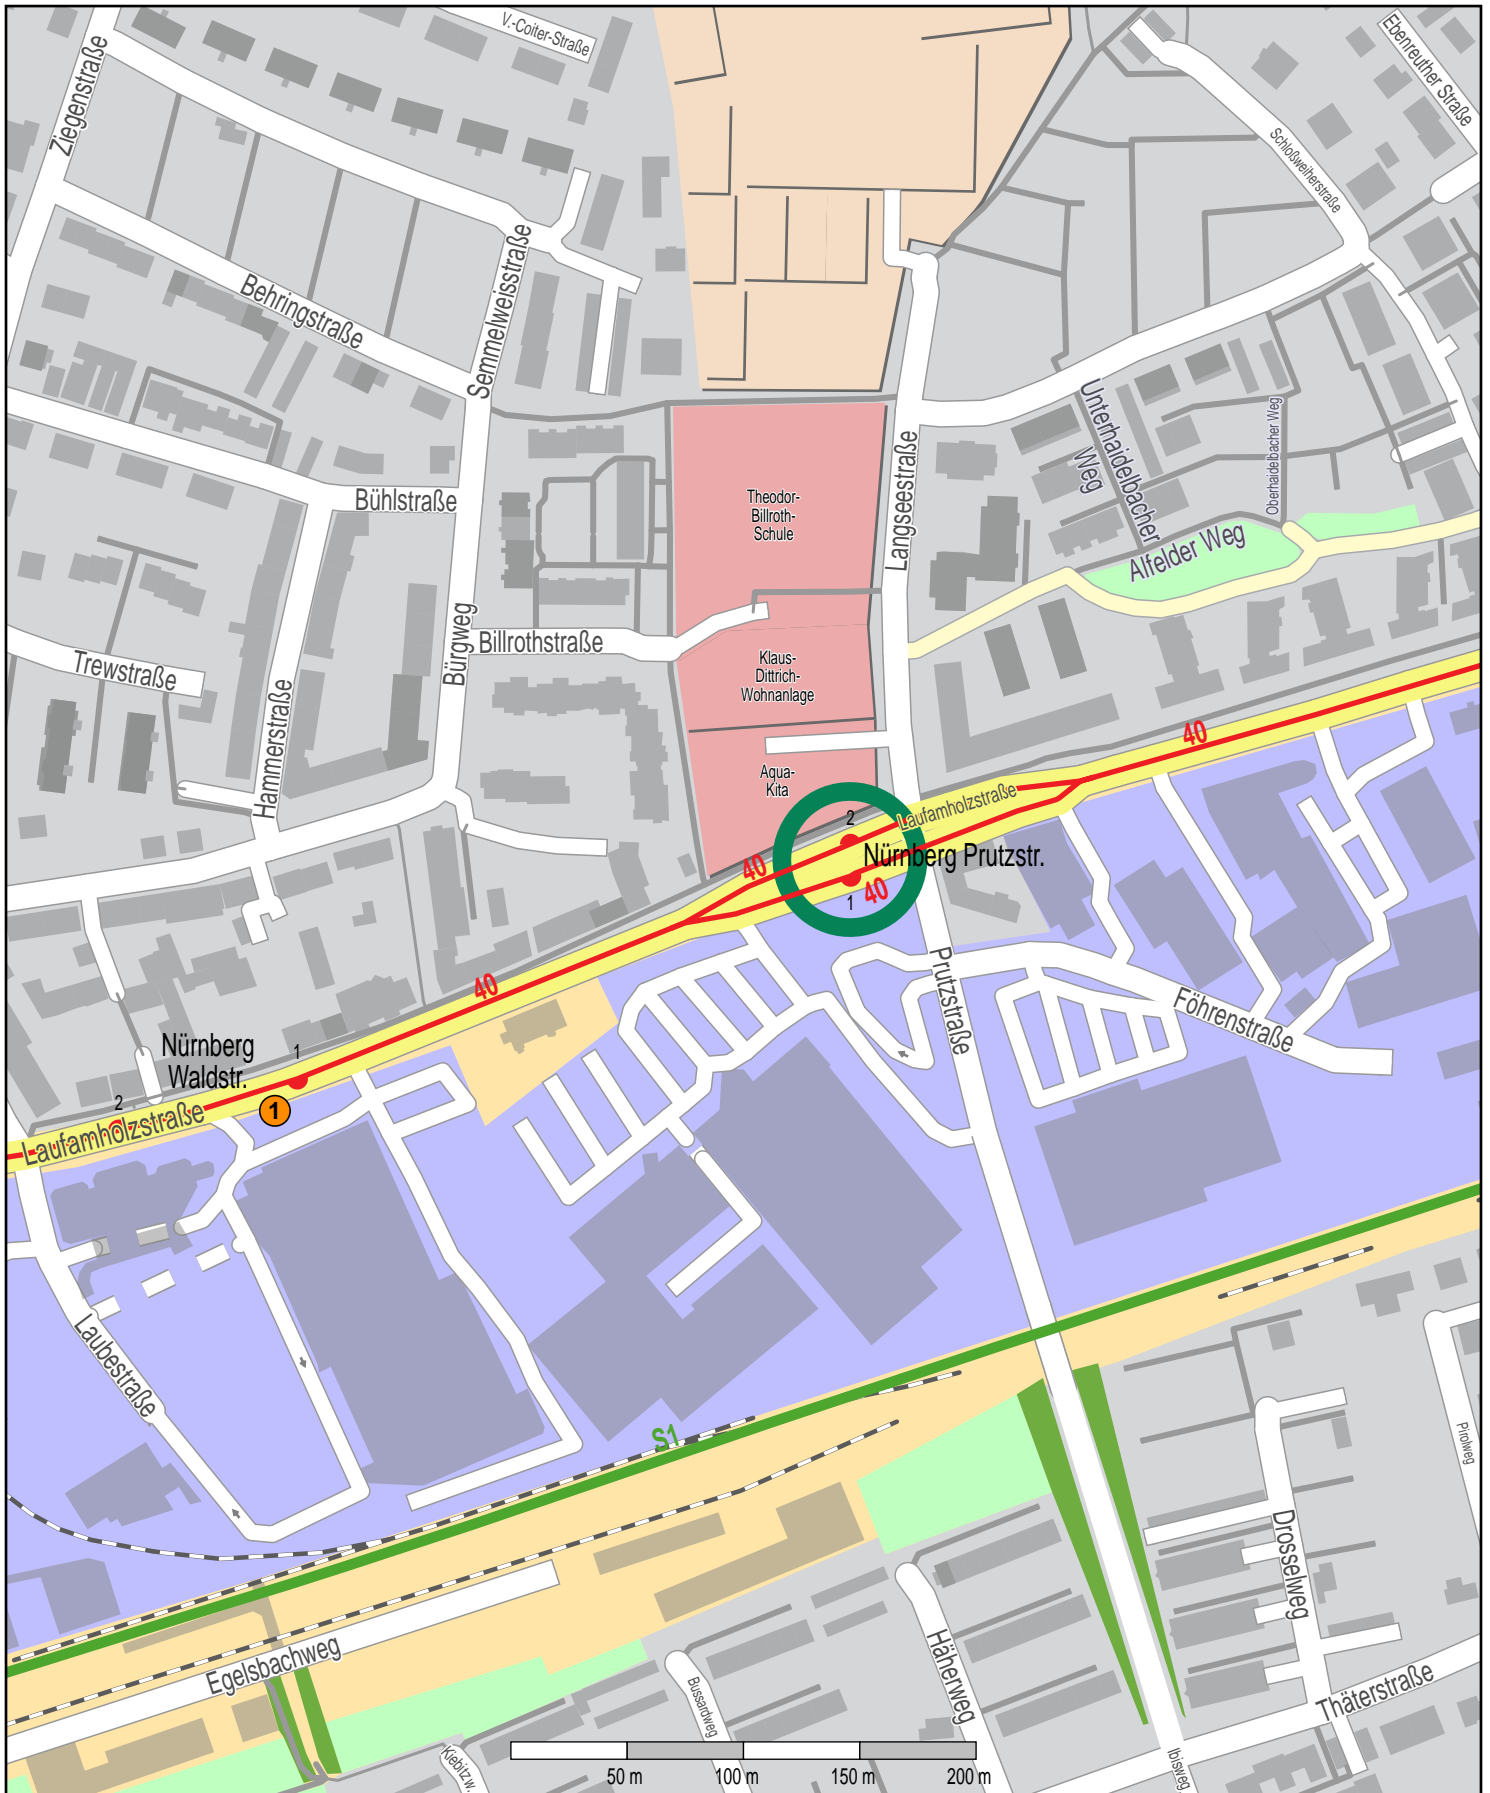

# Haltestelle Nürnberg Prutzstr.

© OpenStreetMap Mitwirkende  
— S-Bahn    ① VGN-Verkaufsstelle Laufamholzstr. 40/42  
— Bus