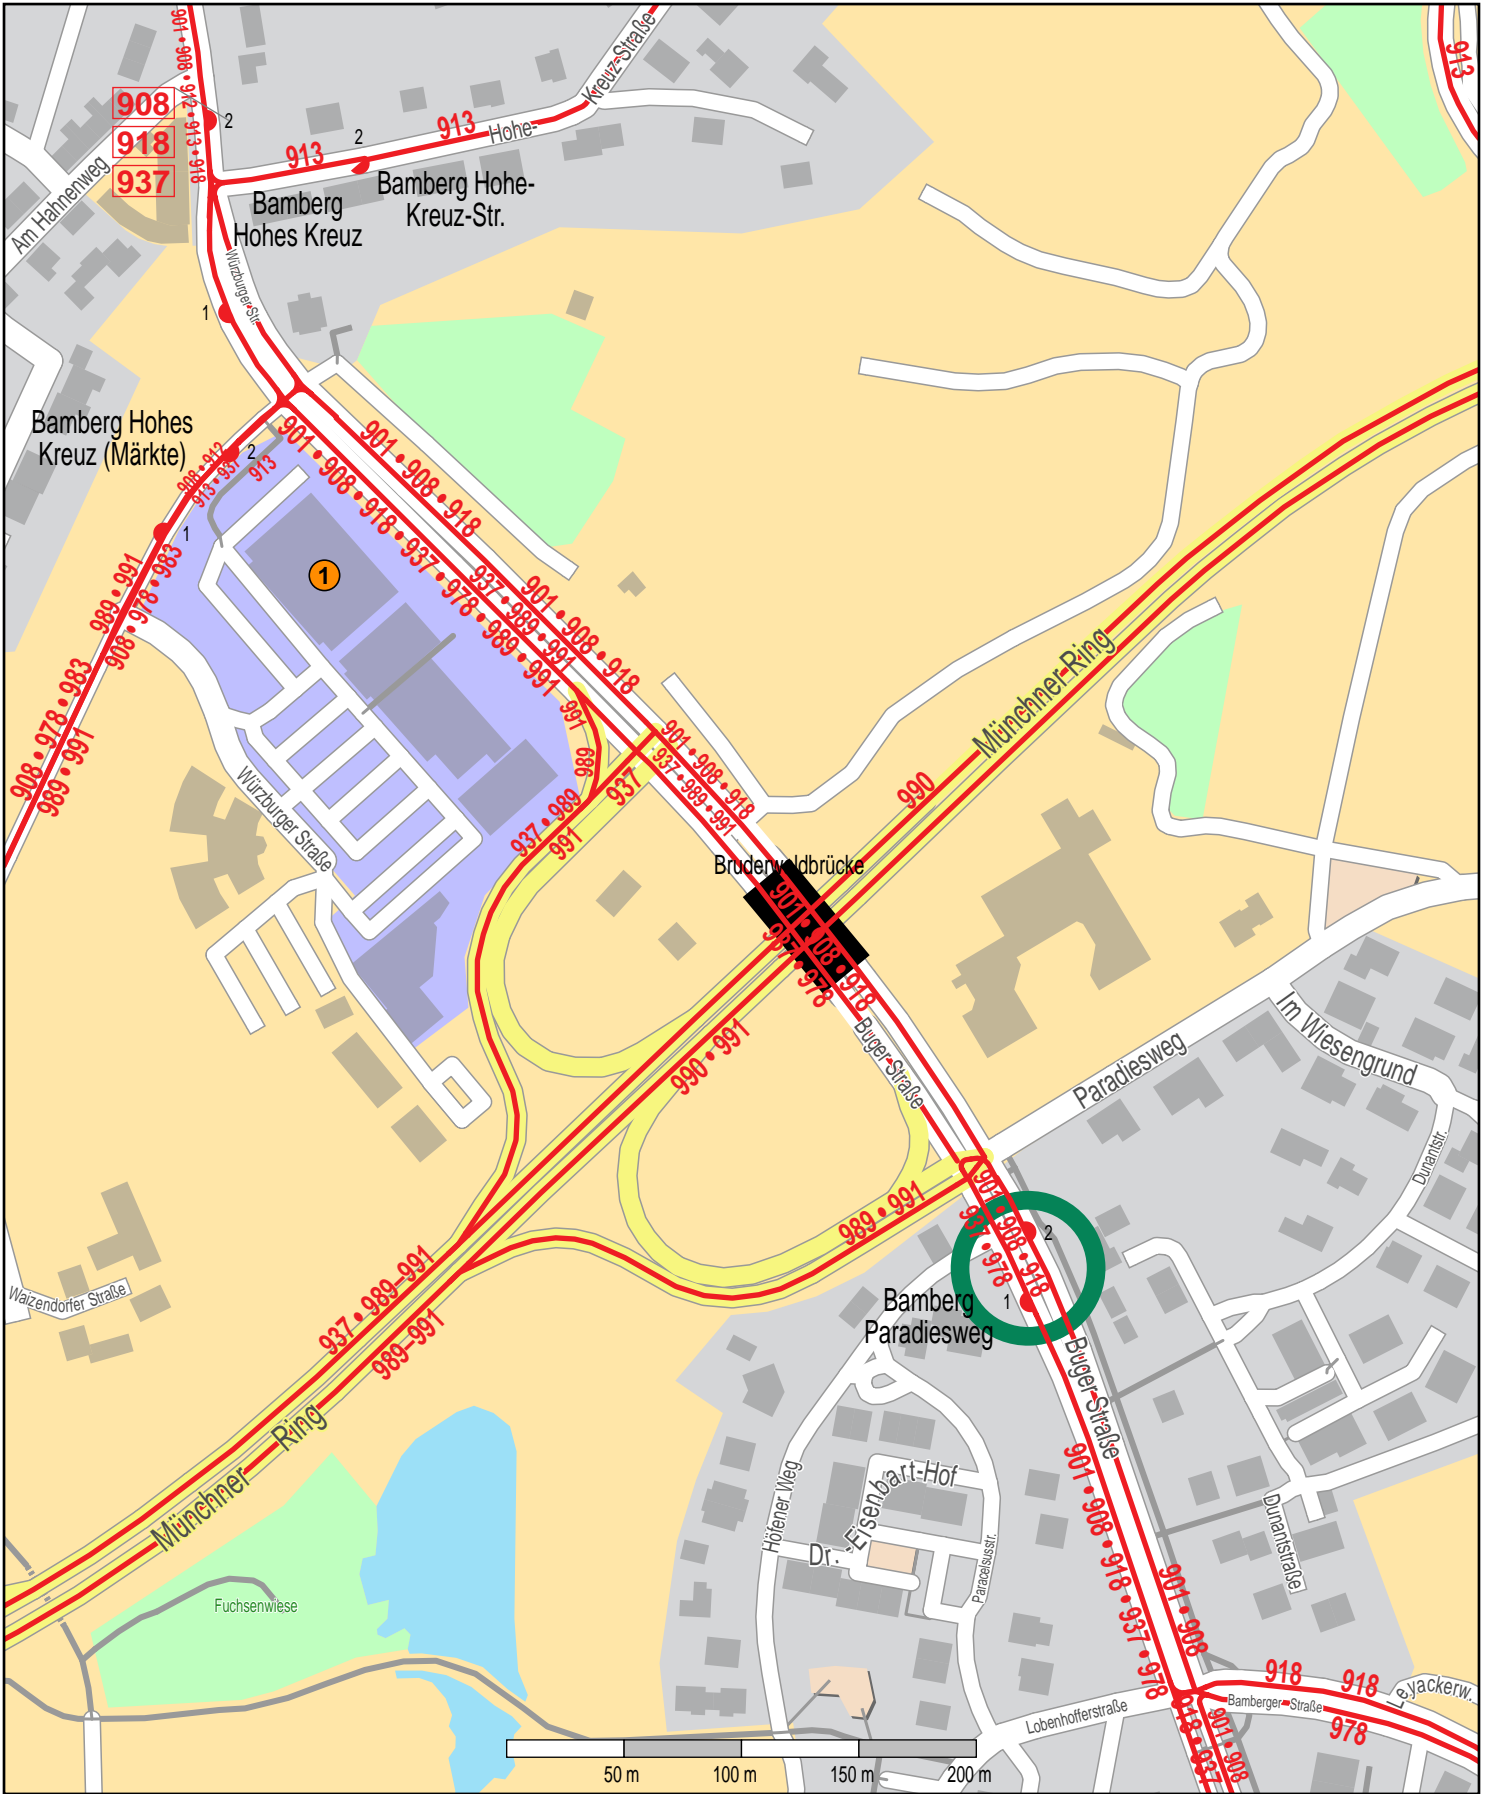

Haltestelle Bamberg Paradiesweg

© OpenStreetMap Mitwirkende

Bus

VGN-Verkaufsstelle Rewe-Markt Rudel Würzburger Str. 55