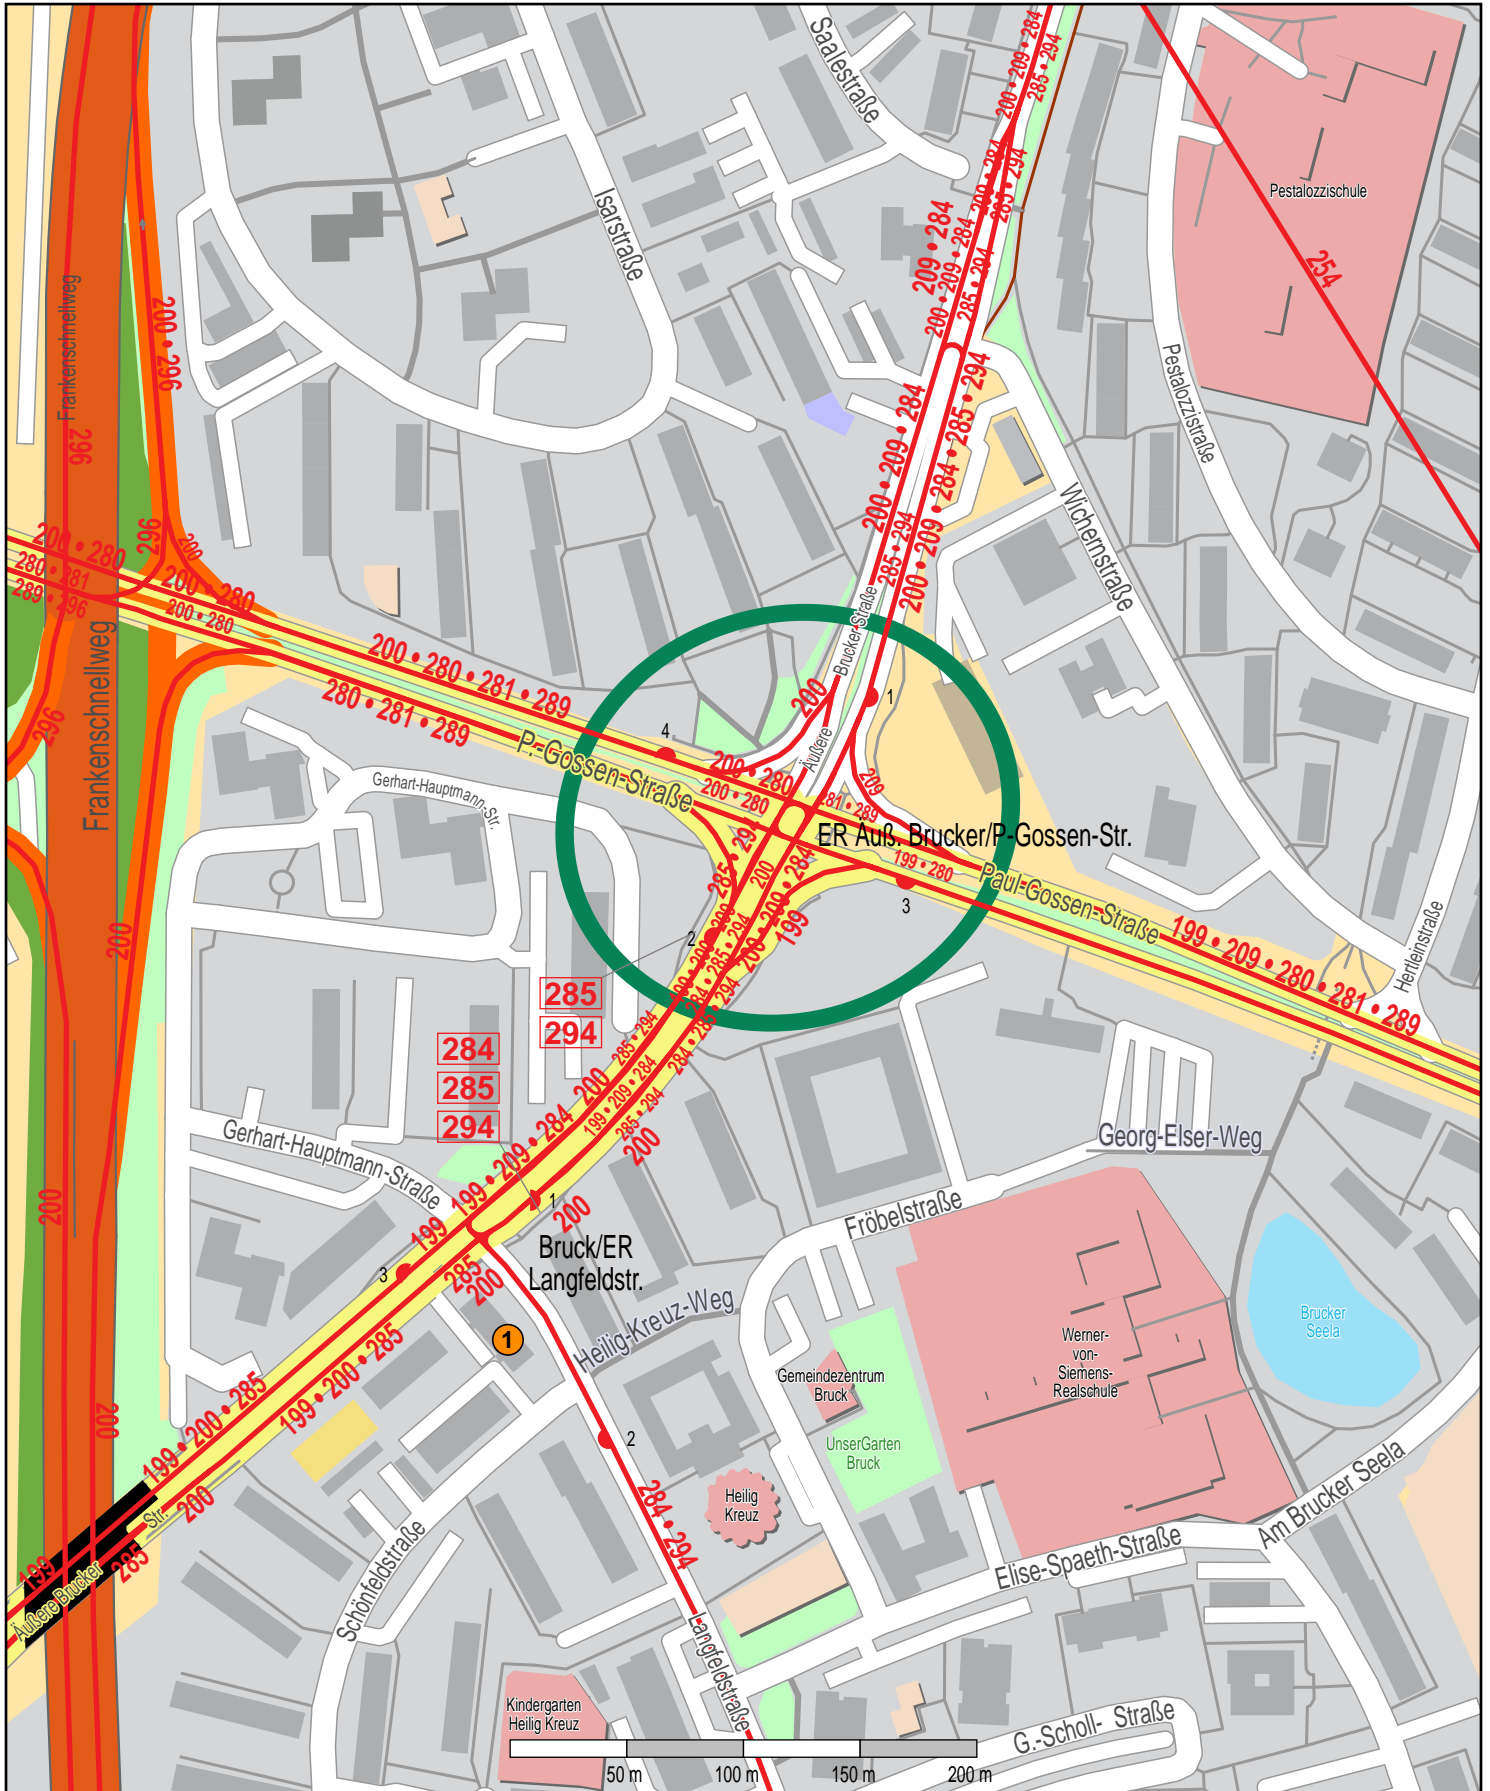

Haltestelle ER Äuß. Brucker/P-Gossen-Str.

© OpenStreetMap Mitwirkende
— Bus

1 VGN-Verkaufsstelle Langfeldstr. 41