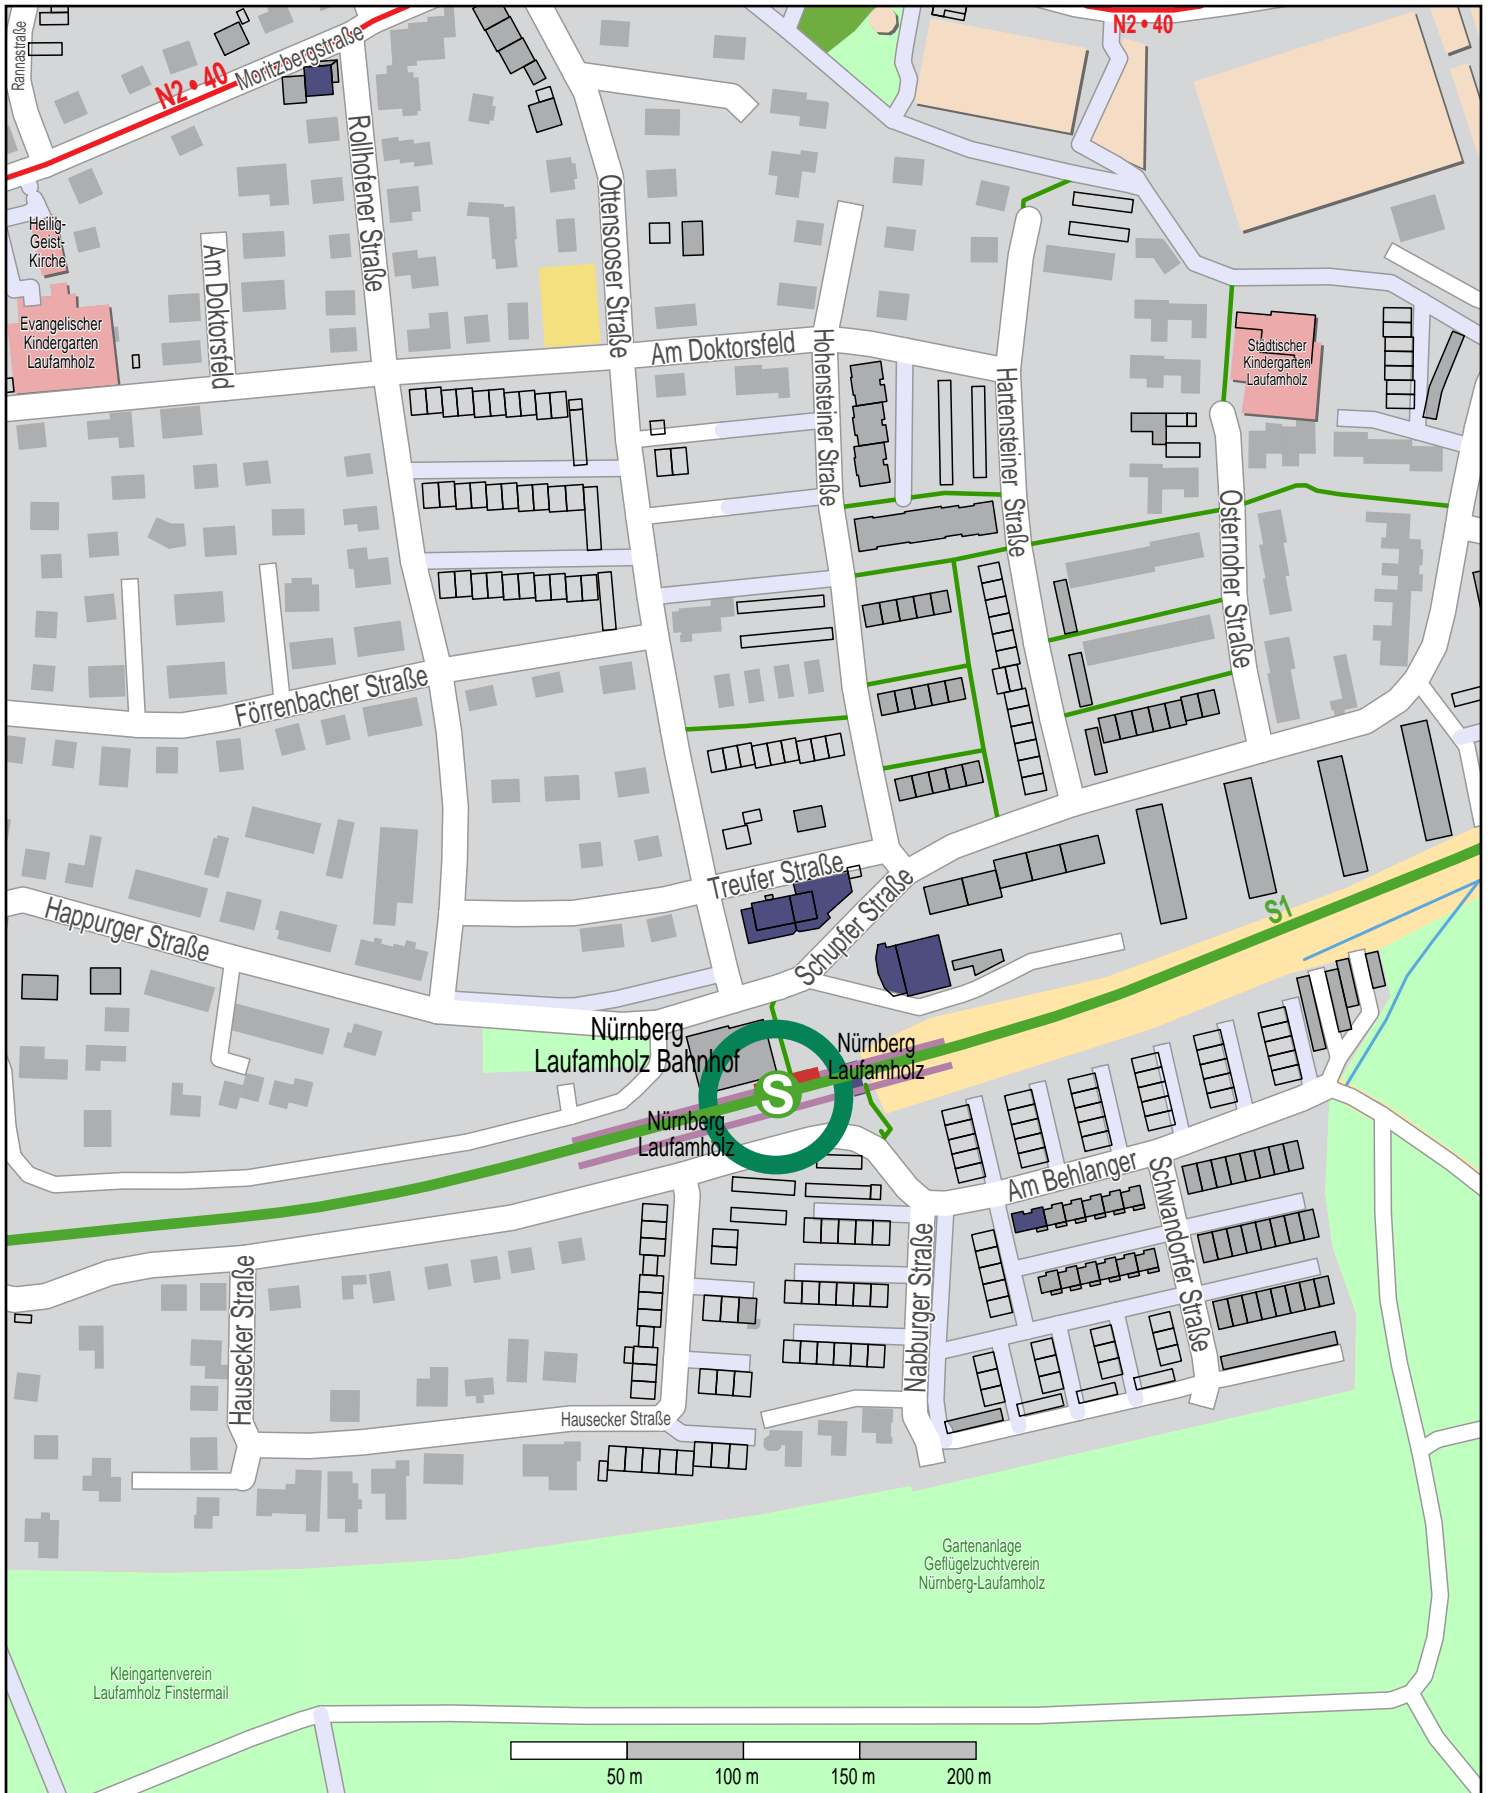

Haltestelle Nürnberg Laufamholz Bahnhof

© OpenStreetMap-Mitwirkende
S-Bahn
Bus