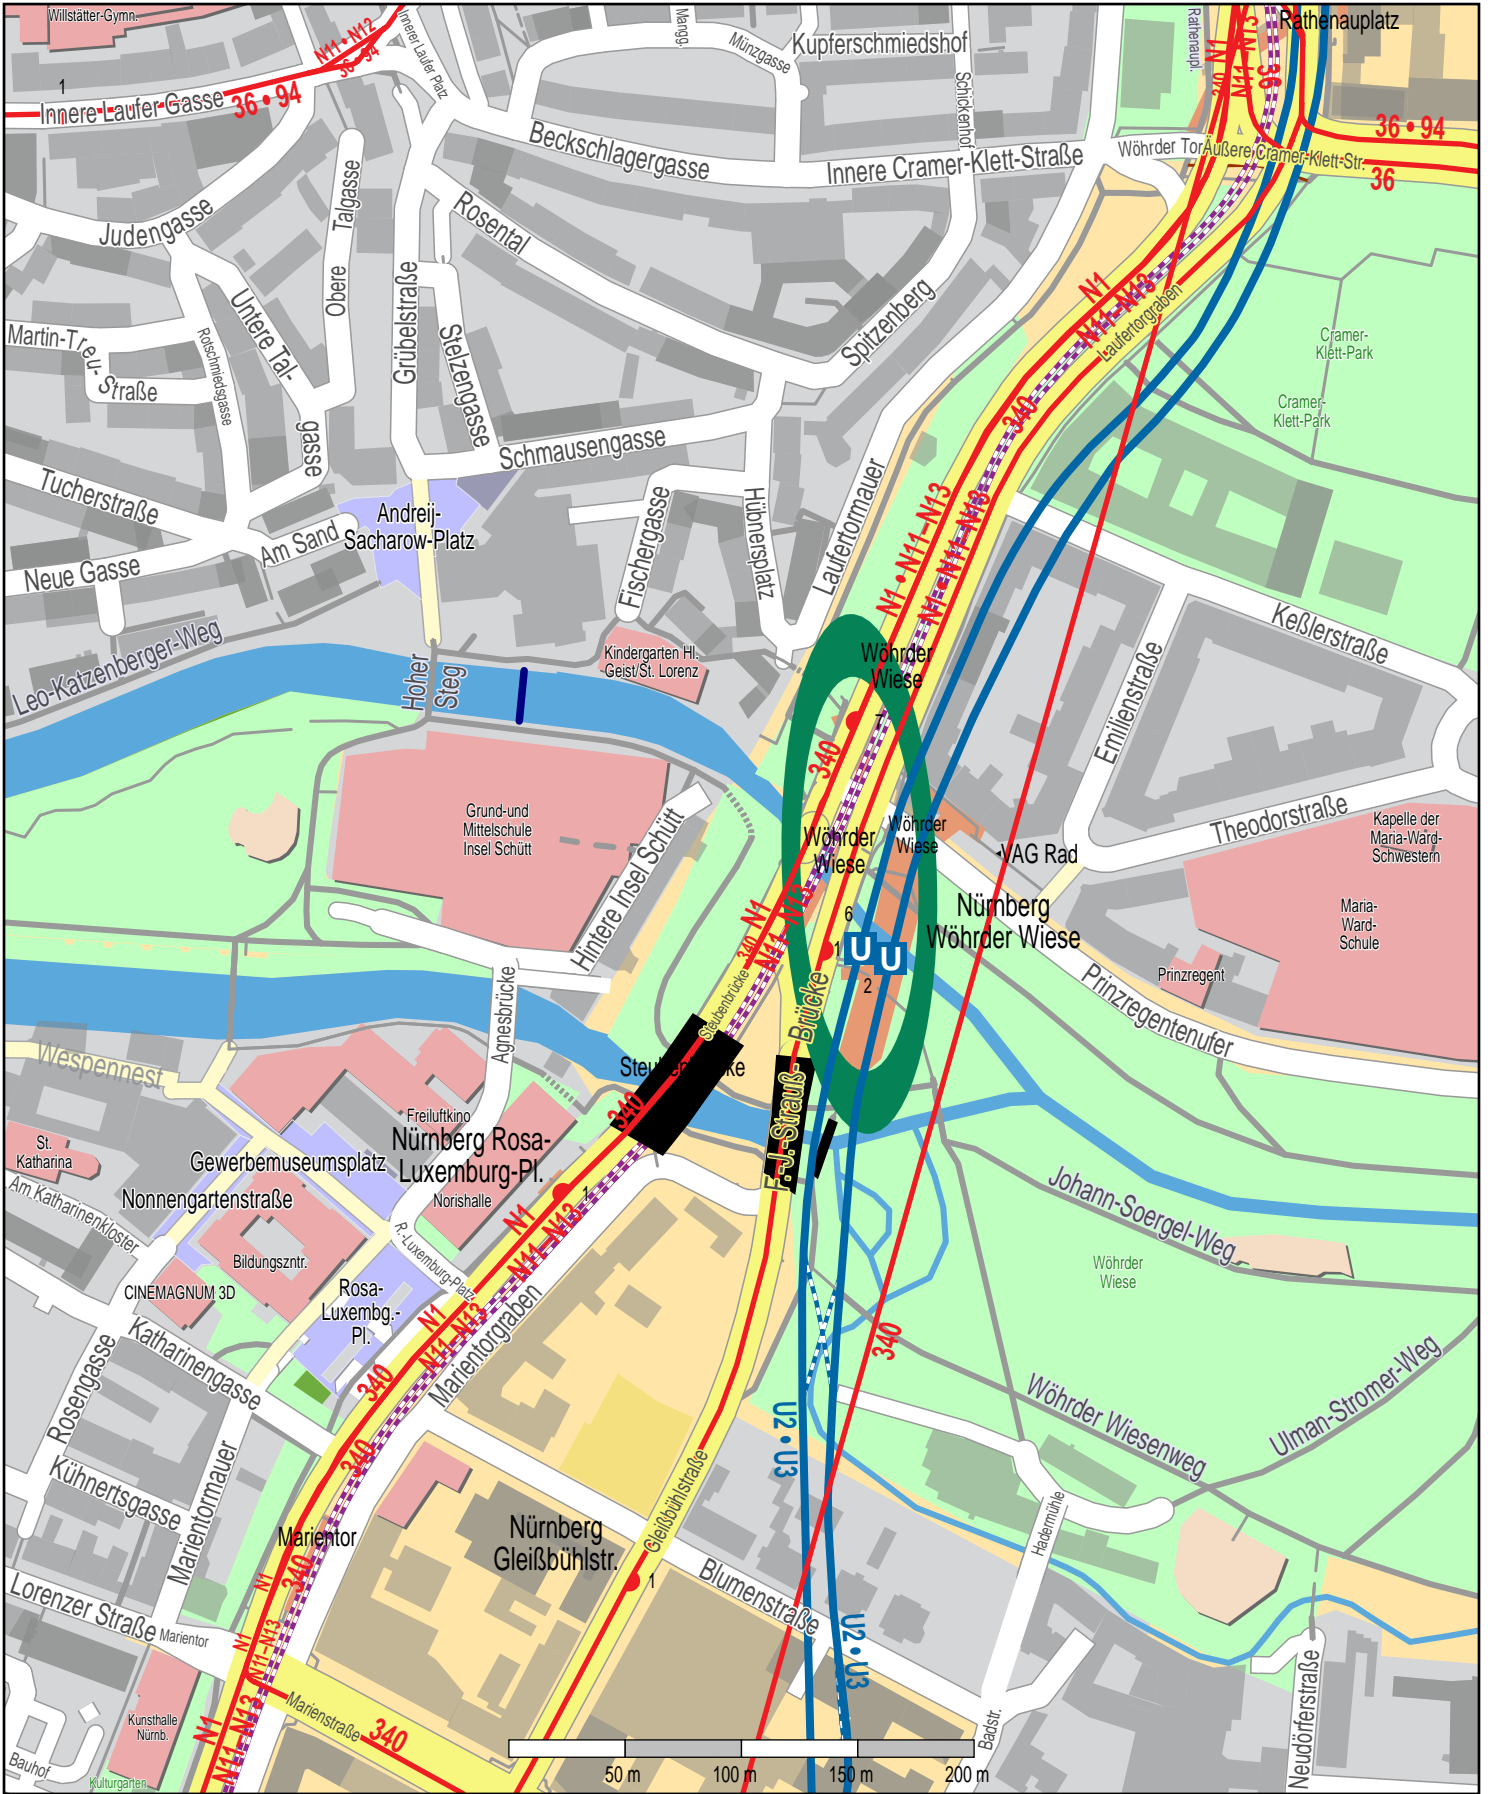

# Haltestelle Nürnberg Wöhrder Wiese

© OpenStreetMap-Mitwirkende  
U-Bahn  
Bus