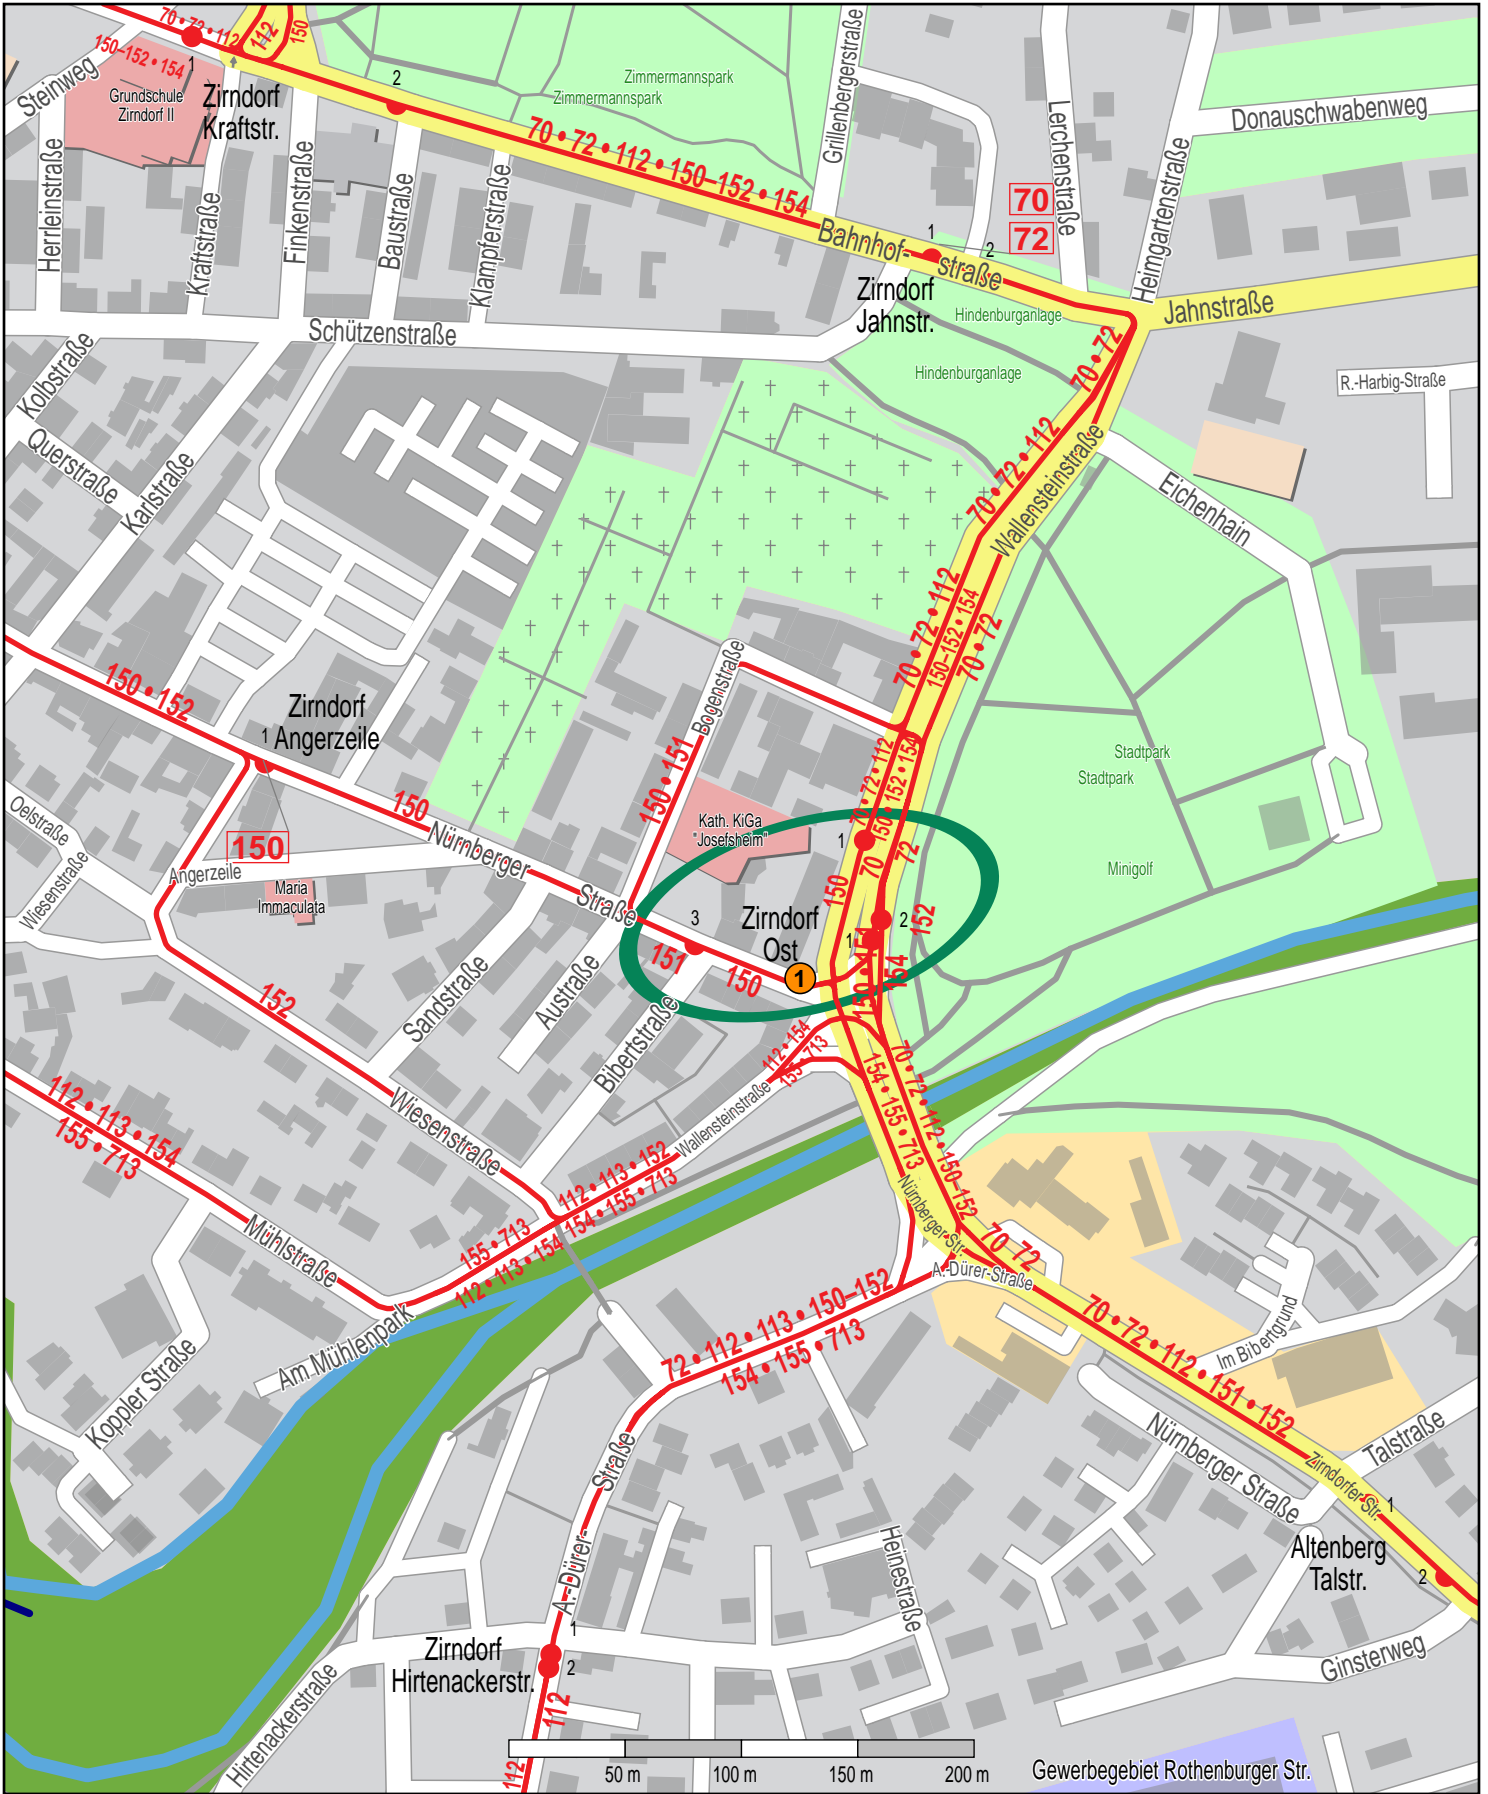

Haltestelle Zirndorf Ost

© OpenStreetMap Mitwirkende
— Bus

1 VGN-Verkaufsstelle Schreibwaren, Lotto-Toto Nürnberger Straße 4