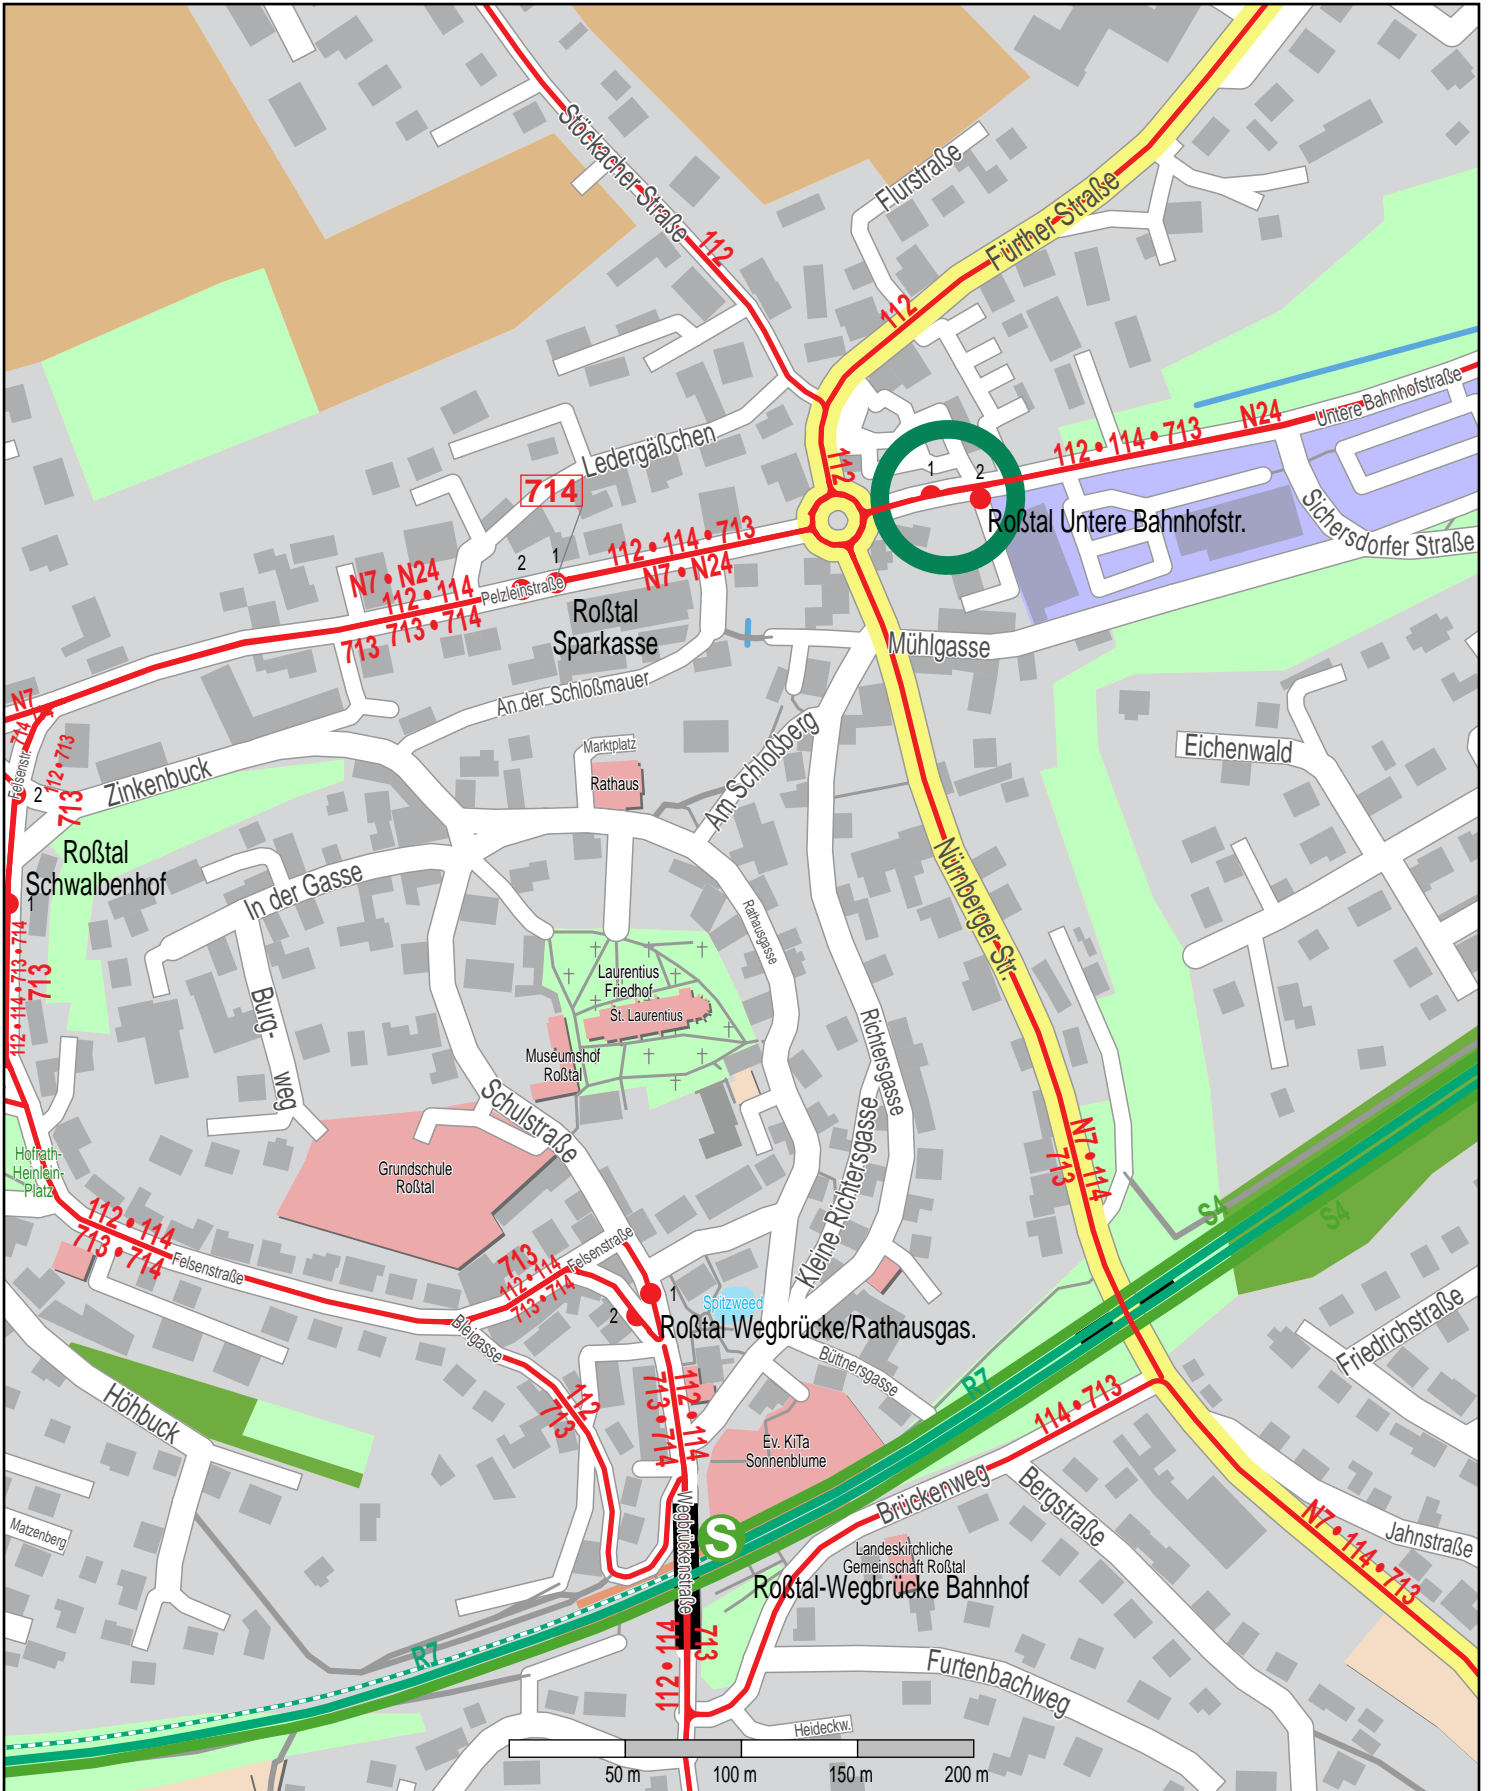

Haltestelle Roßtal Untere Bahnhofstr.

- © OpenStreetMap-Mitwirkende
- Zug
- S-Bahn
- Bus