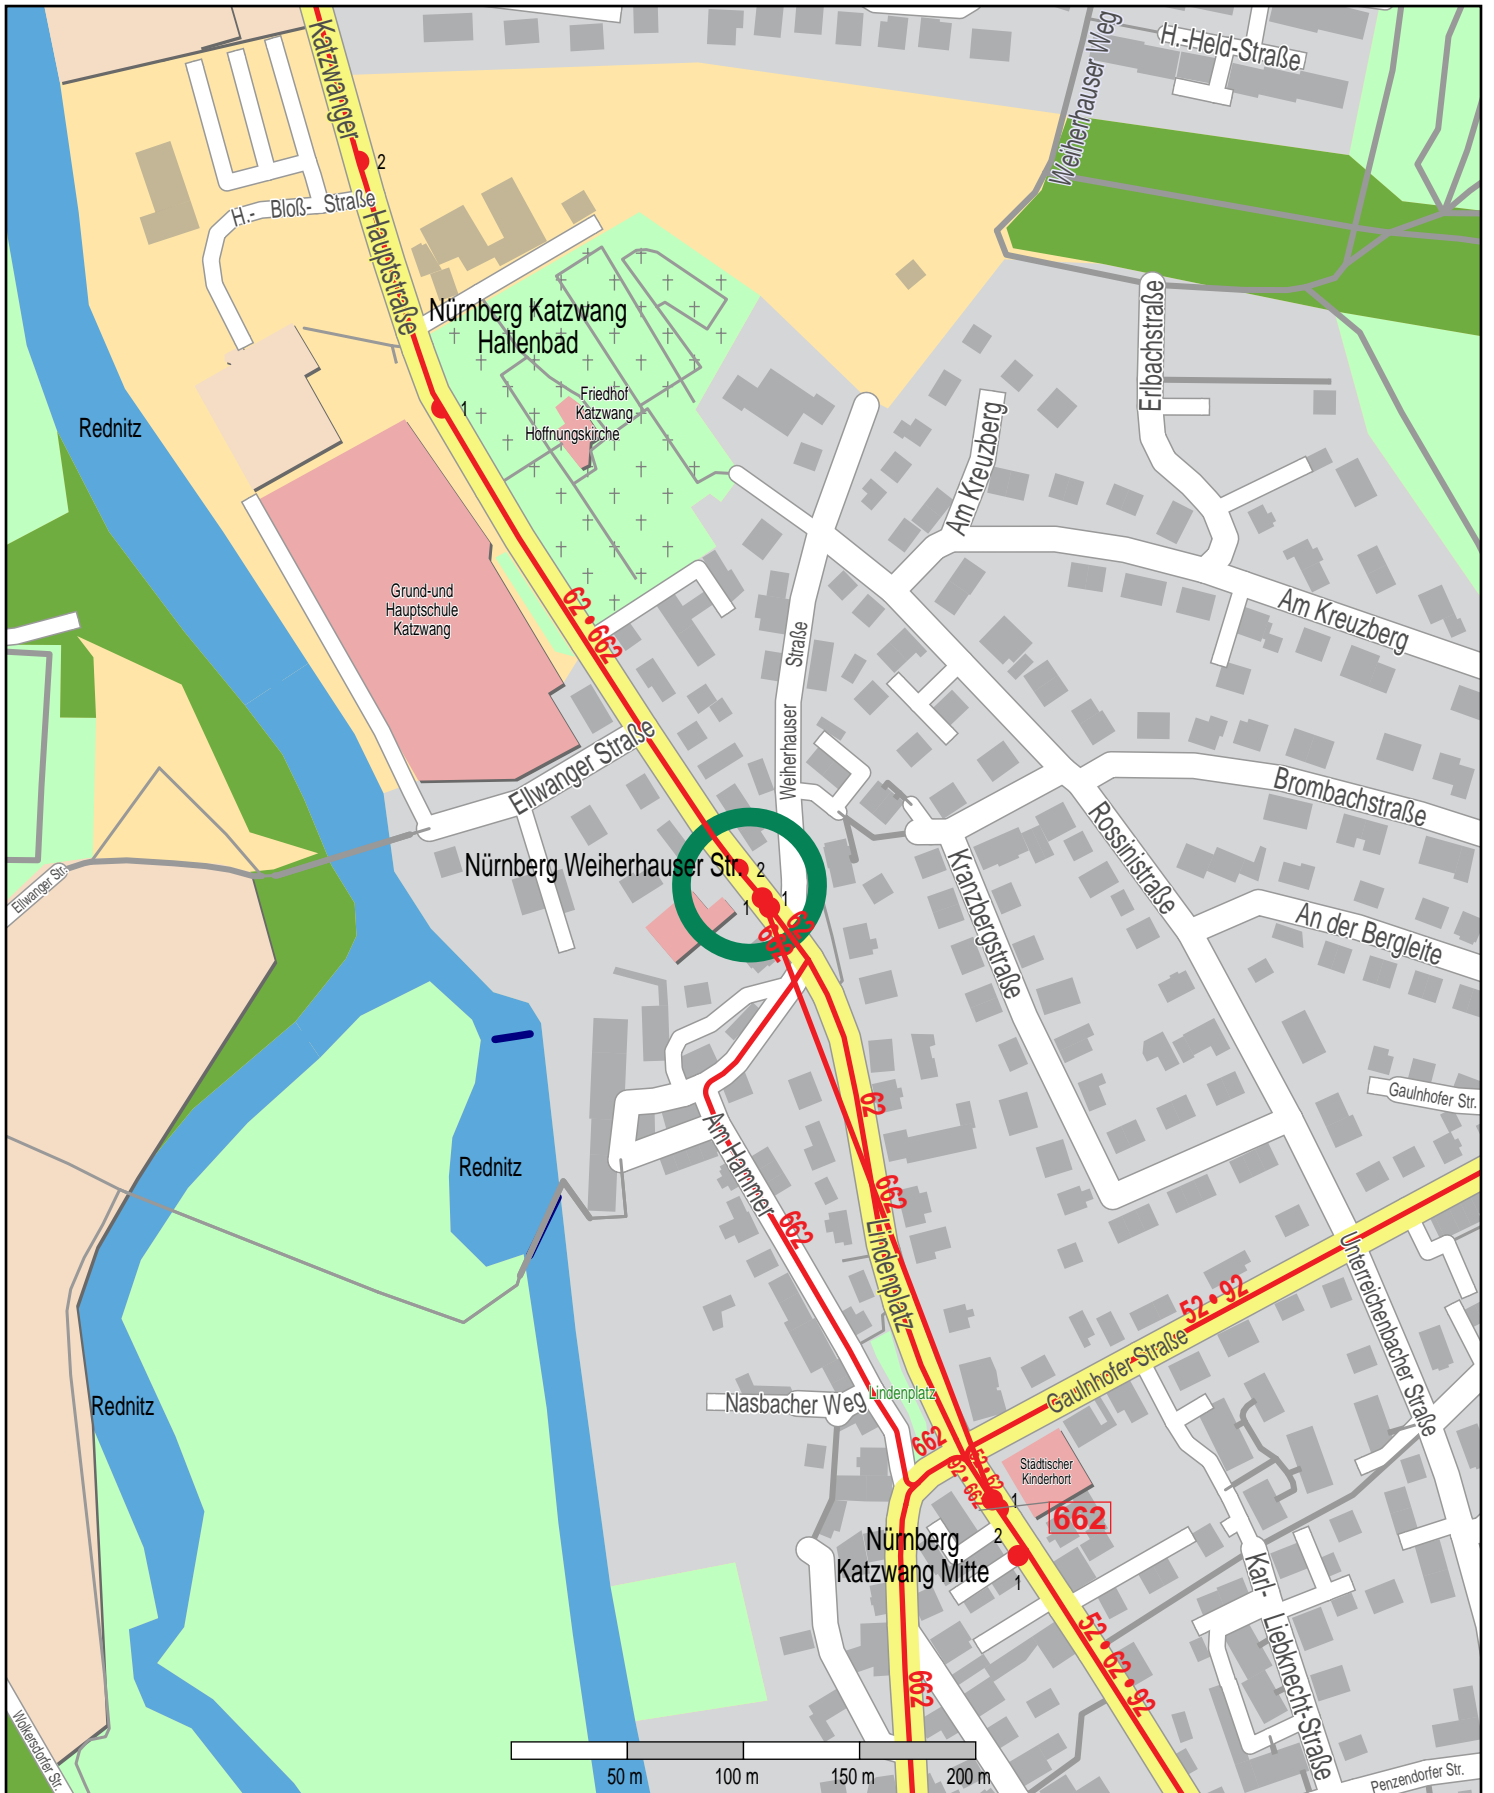

Haltestelle Nürnberg Weierhauser Str.

© OpenStreetMap Mitwirkende
Bus