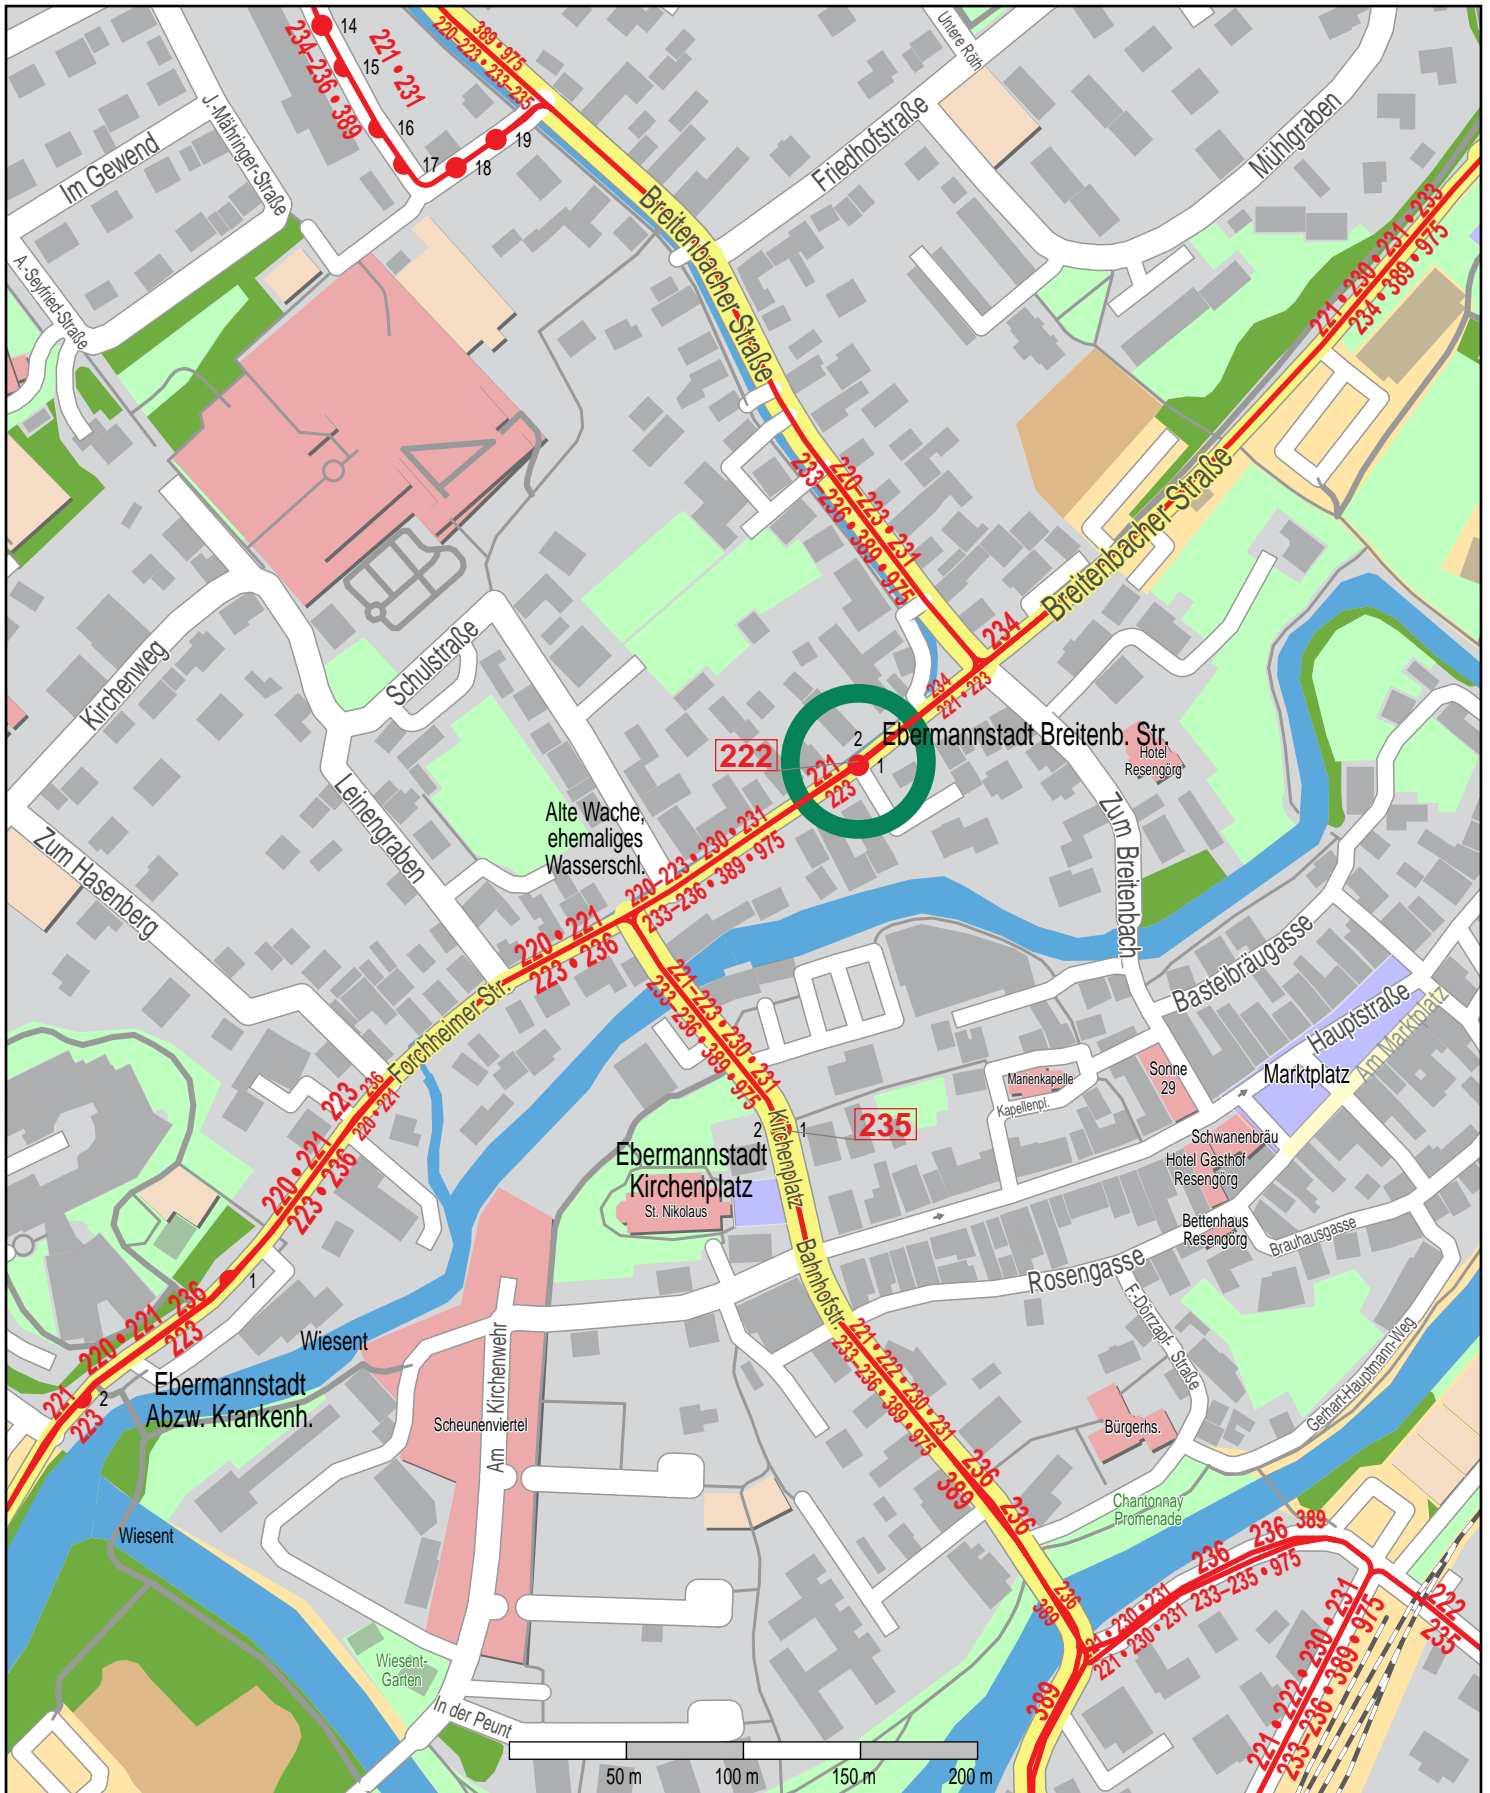

Haltestelle Ebermannstadt Breitenb. Str.

© OpenStreetMap Mitwirkende
Bus