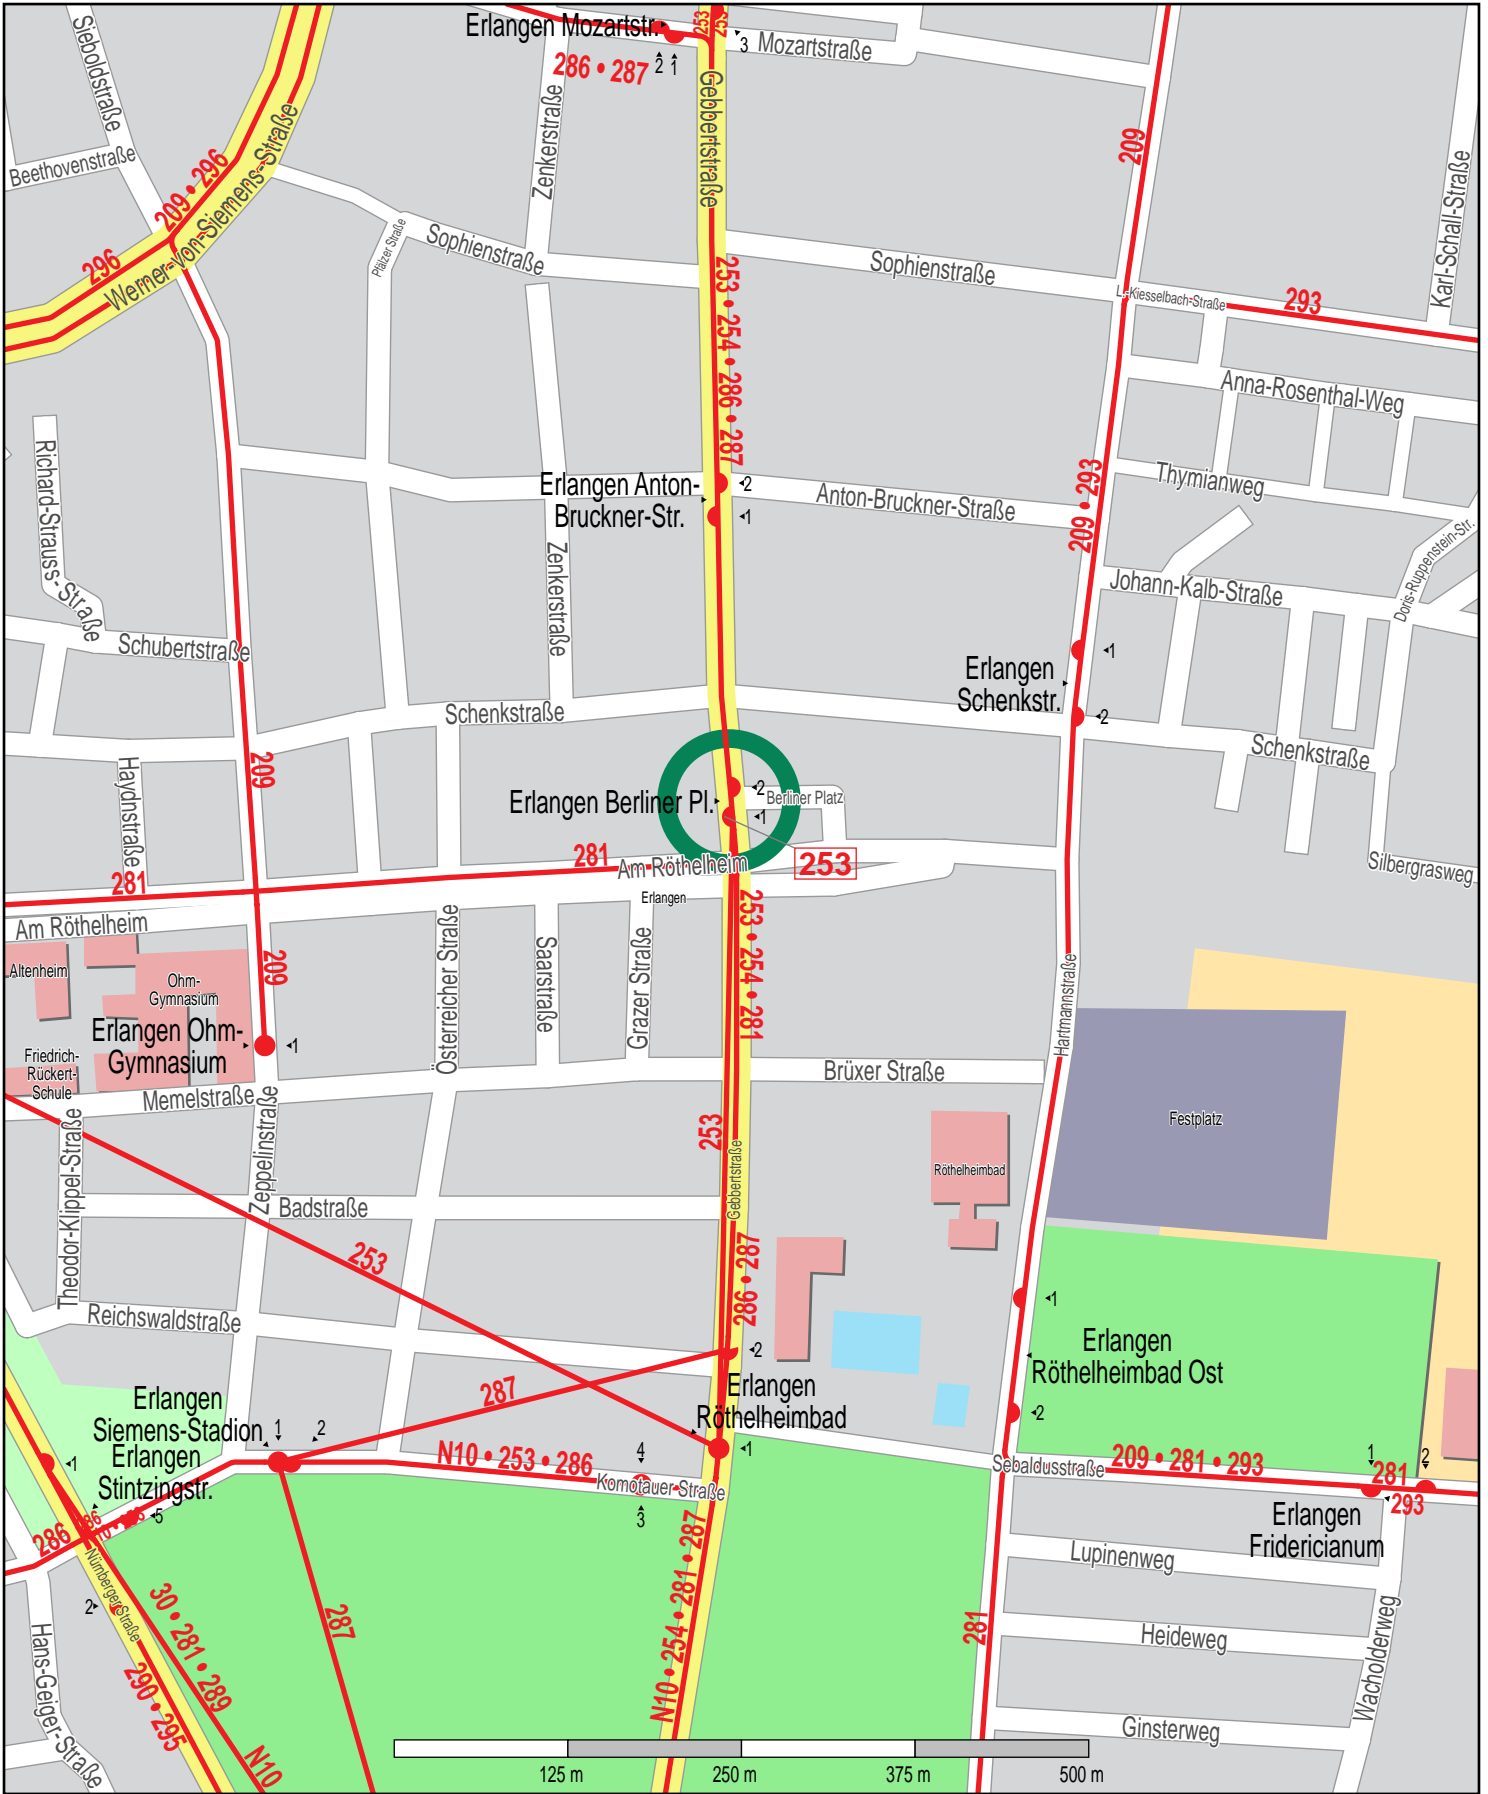

Haltestelle Erlangen Berliner Pl.

© PTV AG / HERE Bus