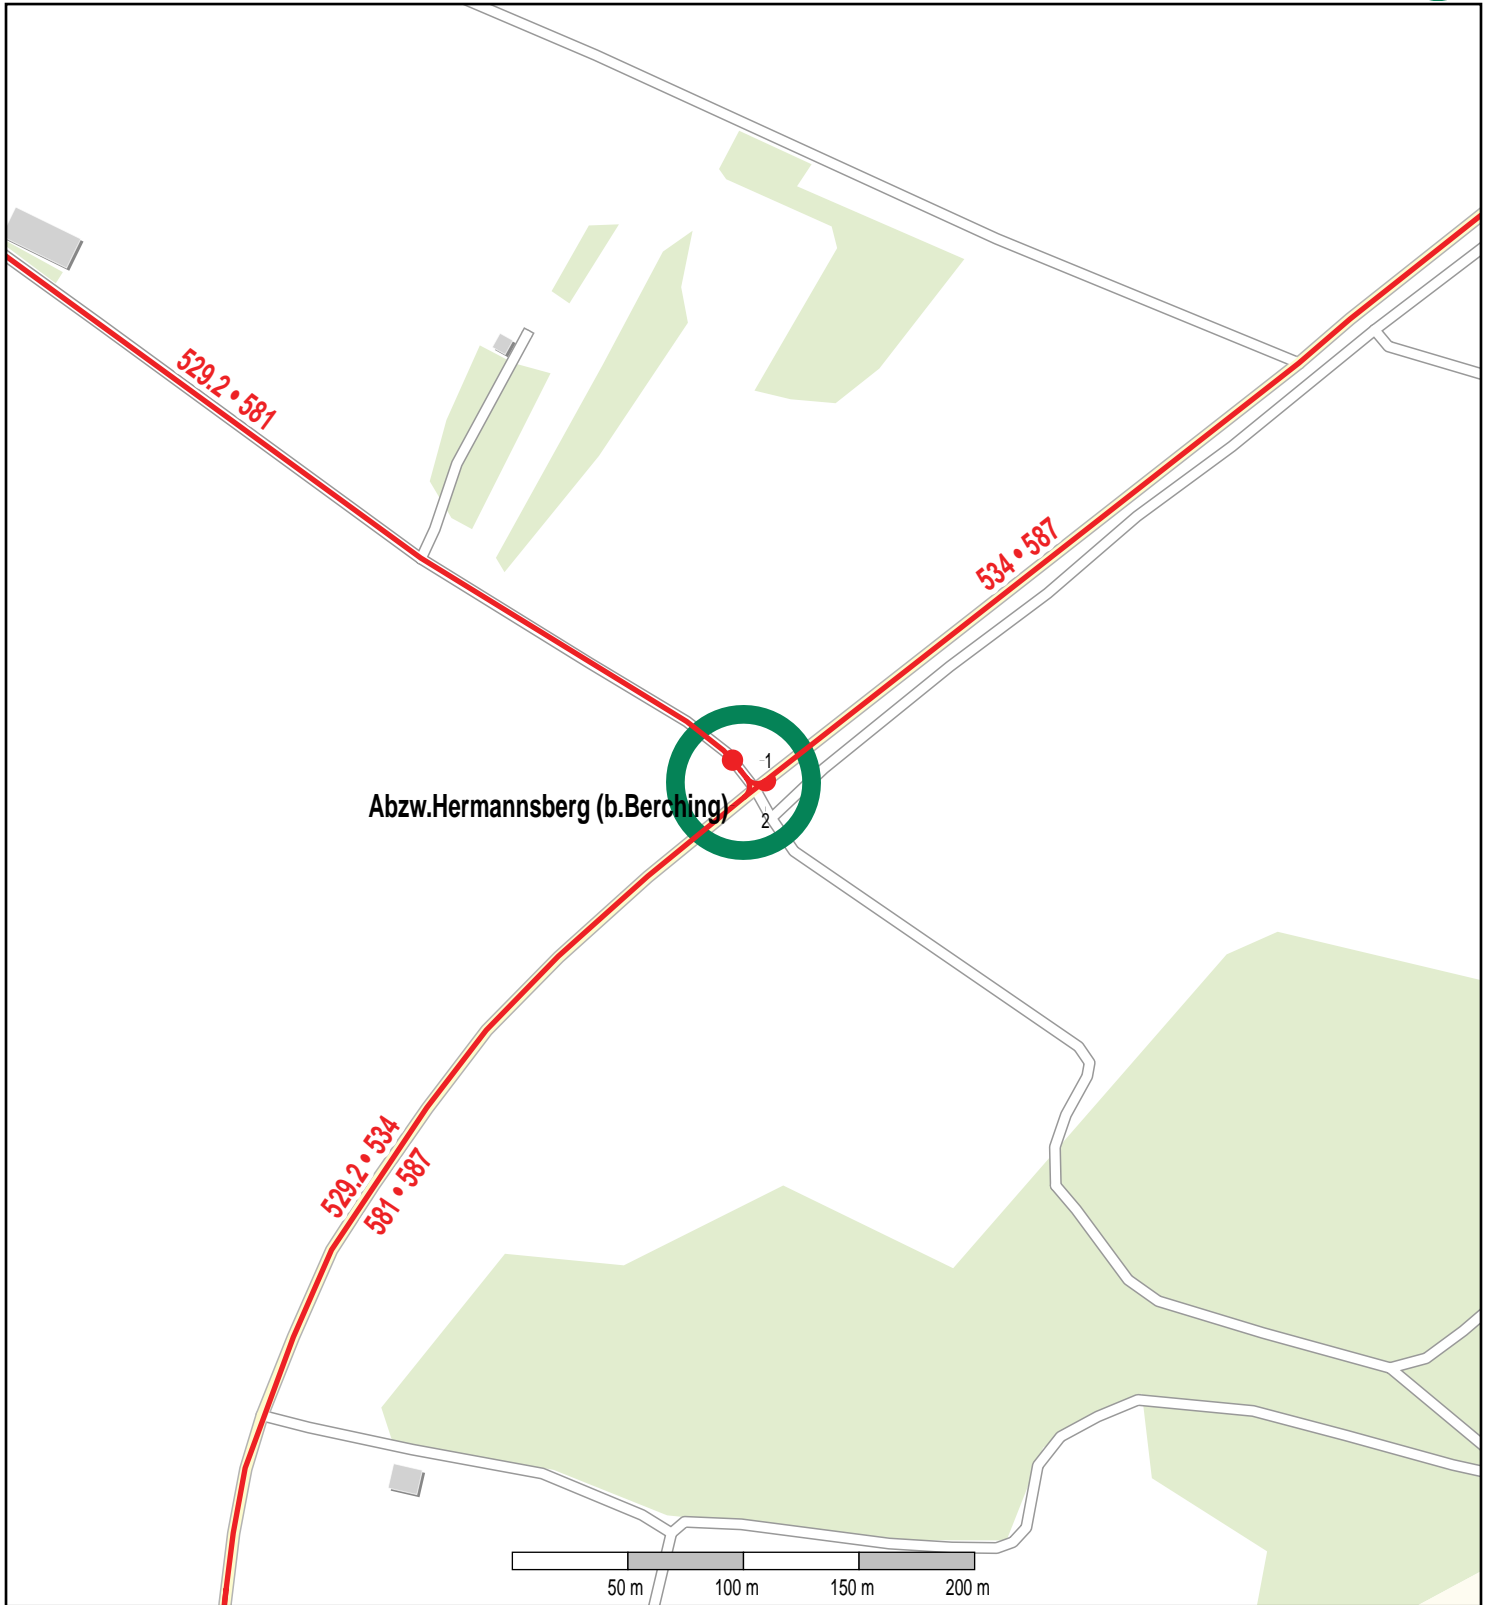

# Haltestelle Abzw.Hermannsberg (b.Berching)

© OpenStreetMap-Mitwirkende  
Bus

Gueltig ab: 13.12.2020