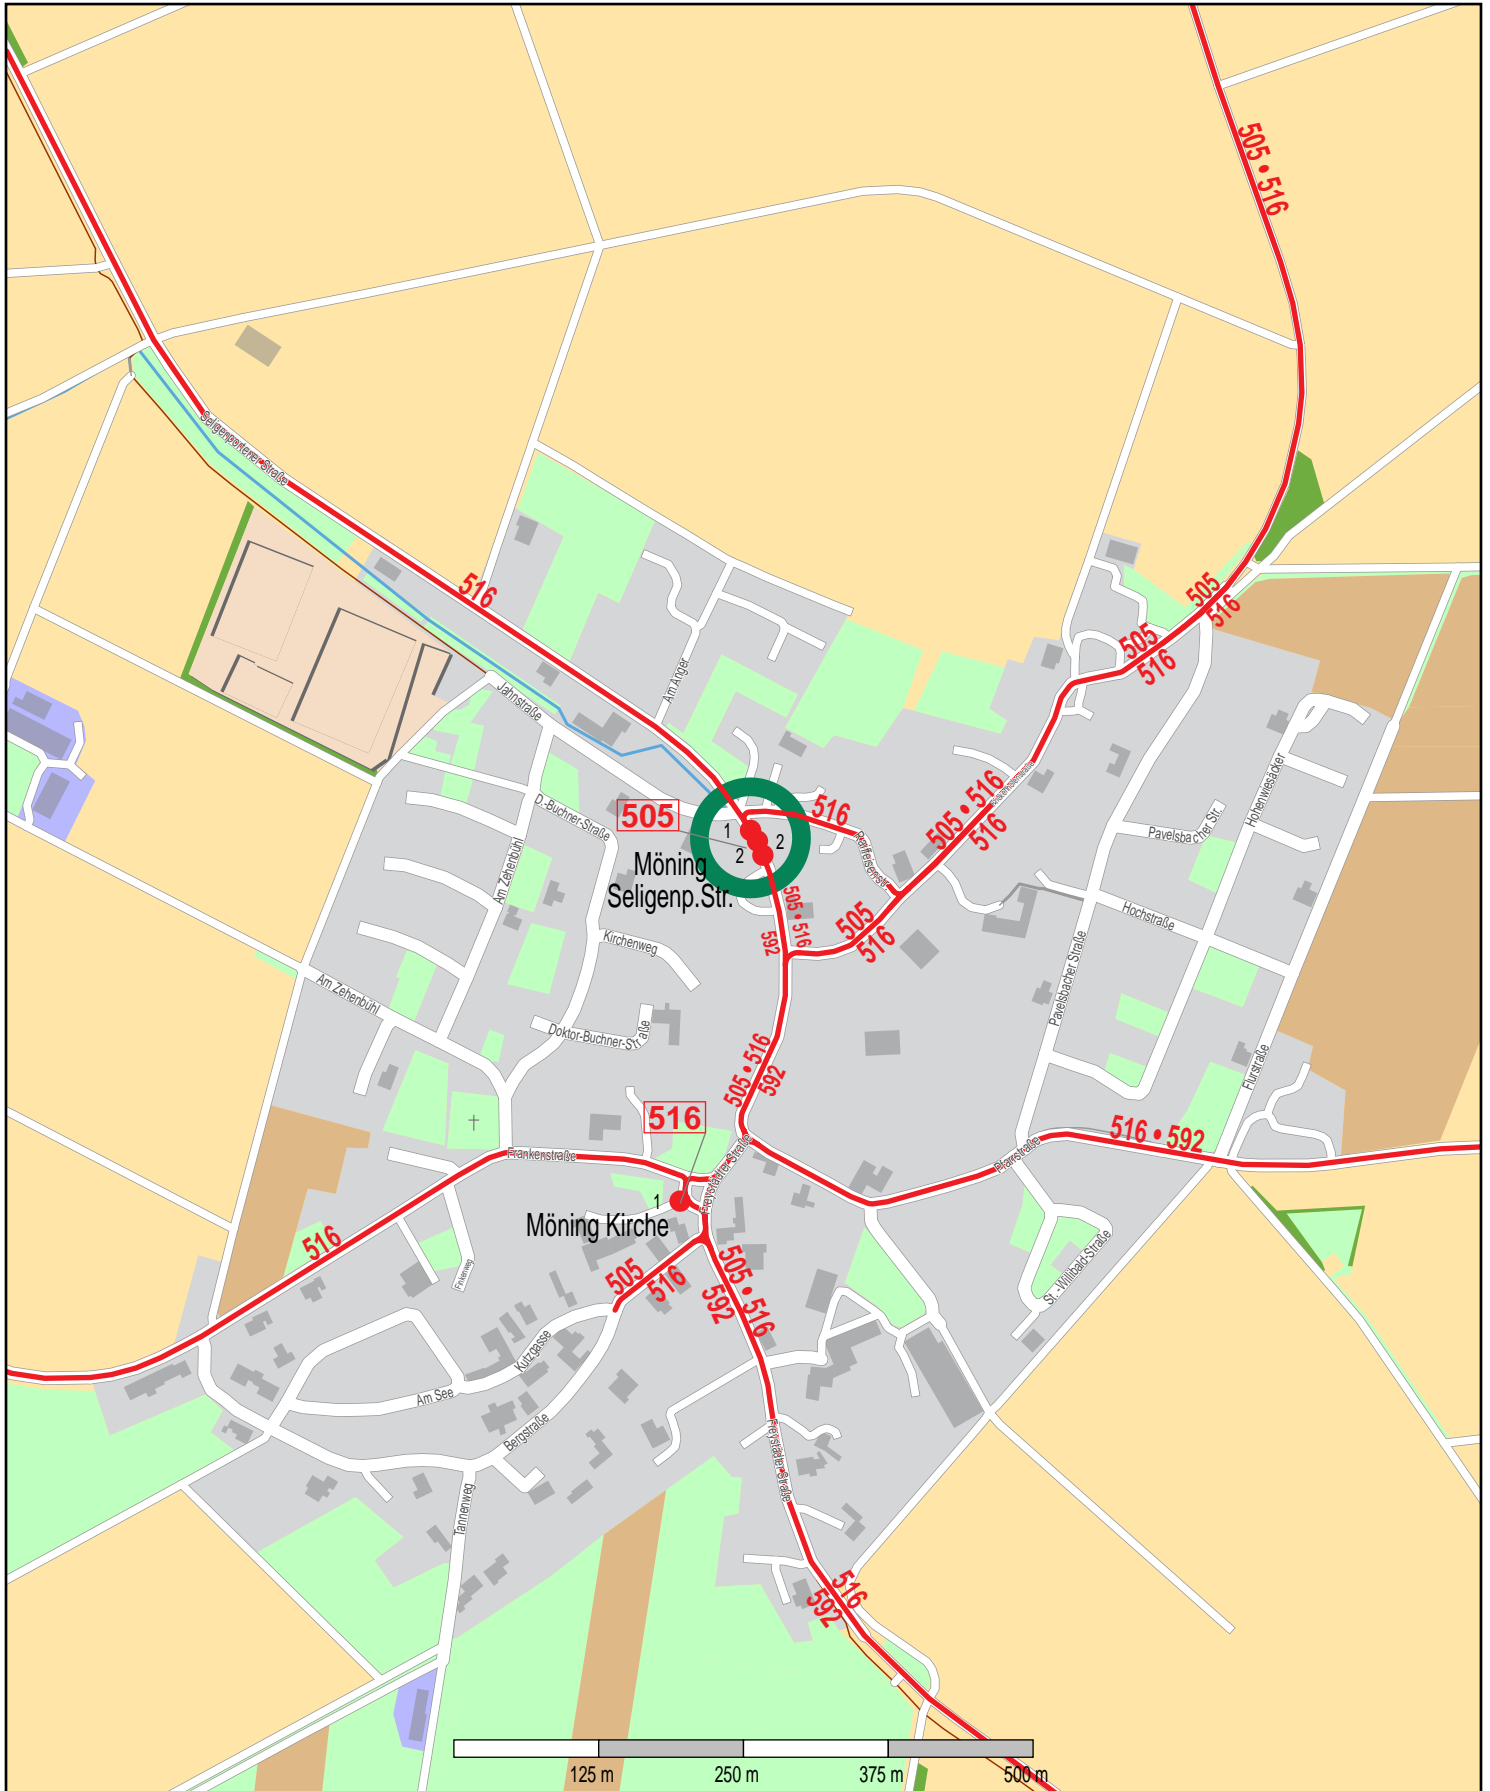

Haltestelle Möning Seligenp.Str.

© OpenStreetMap Mitwirkende
Bus