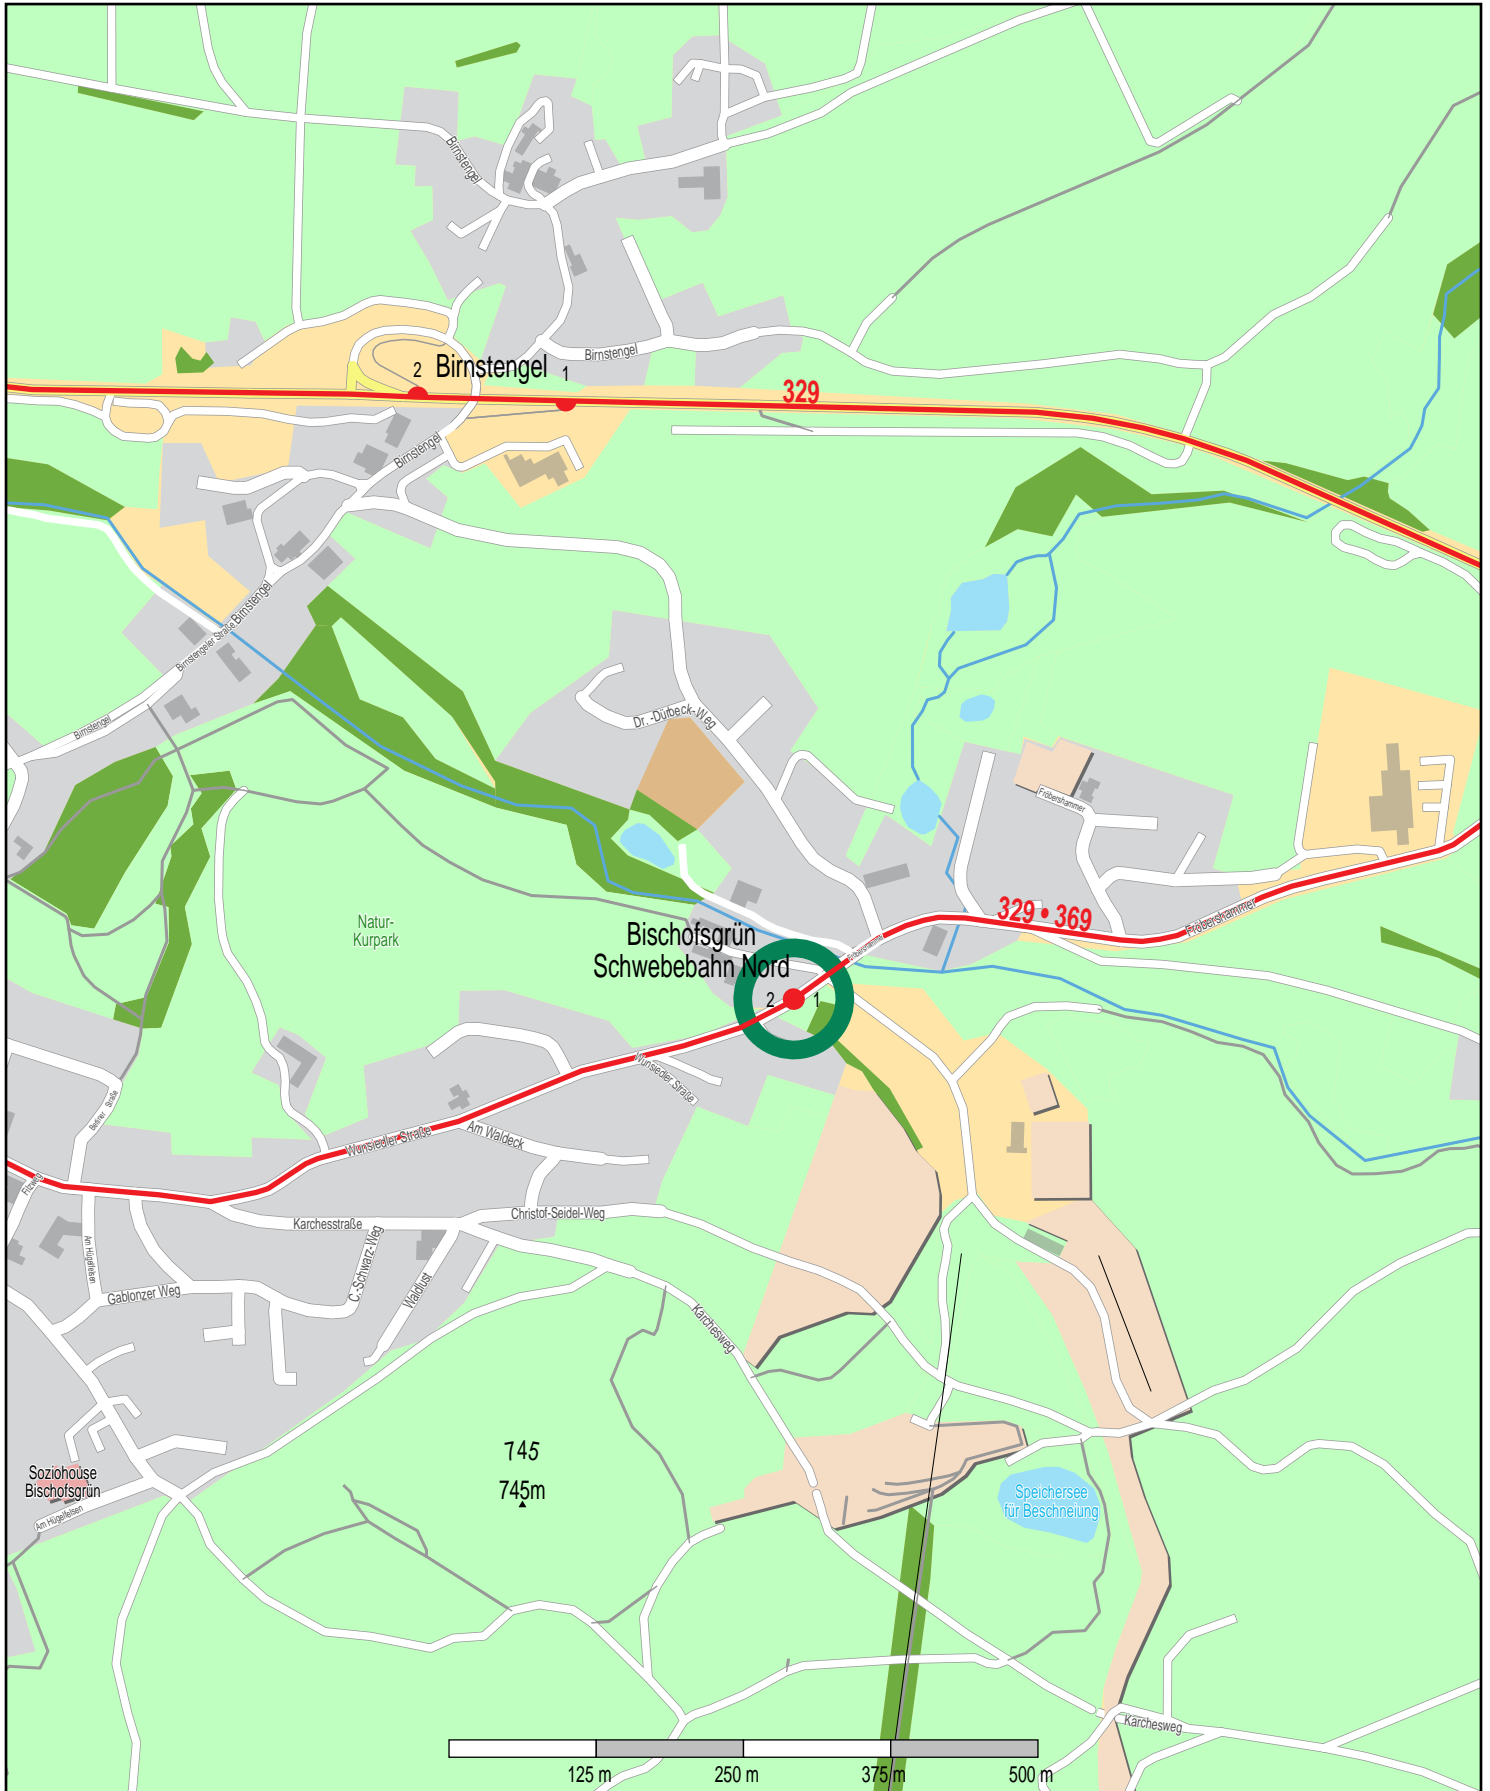

Haltestelle Bischofsgrün Schwebebahn Nord

© OpenStreetMap Mitwirkende
Bus