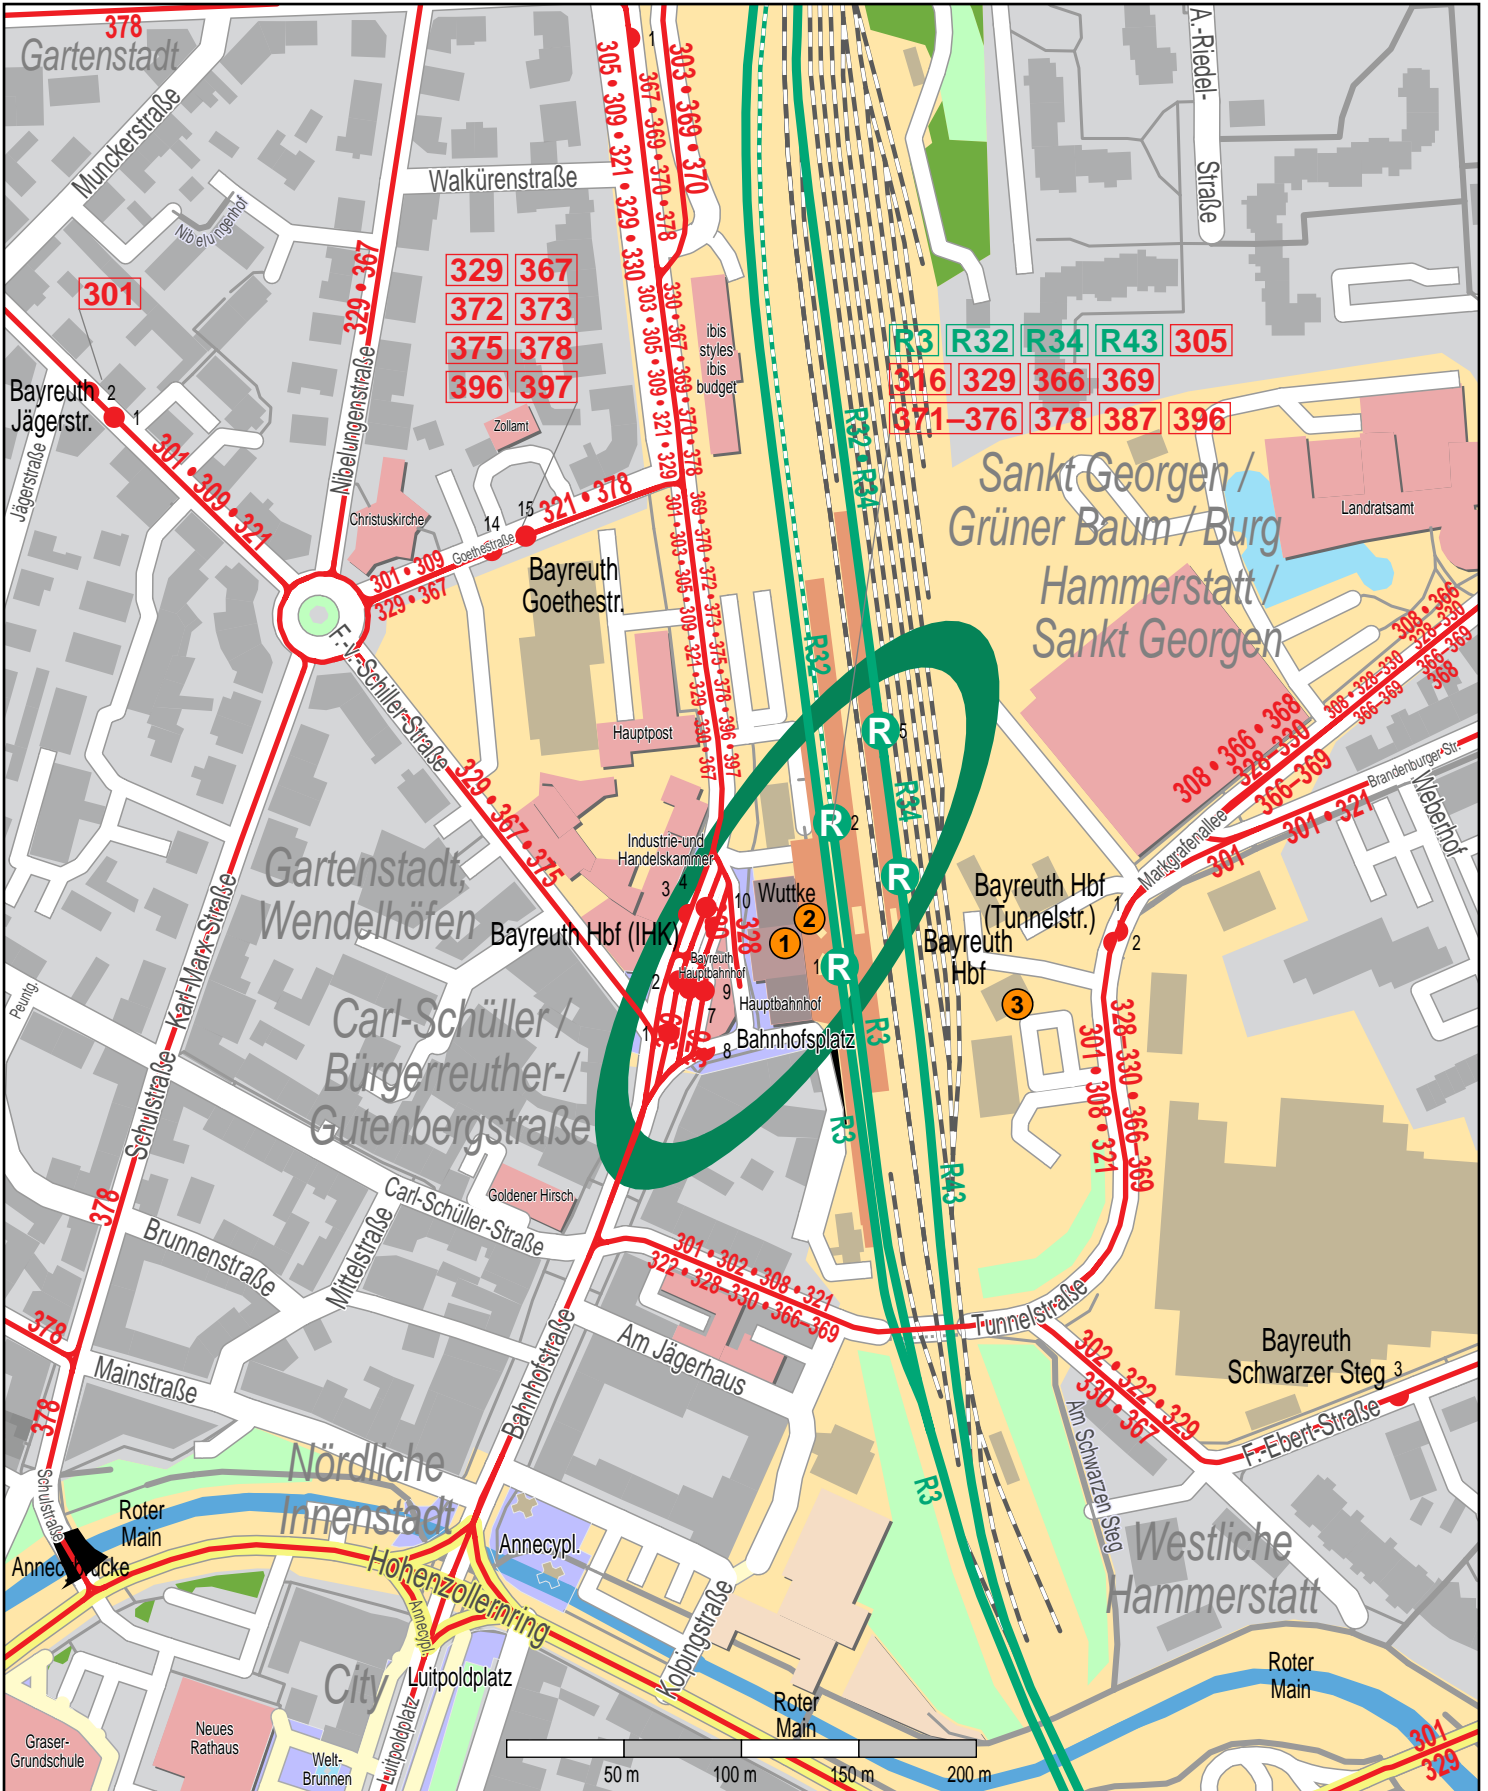

Haltestelle Bayreuth Hbf

© OpenStreetMap Mitwirkende

— Zug
— Bus

- ① VGN-Verkaufsstelle agilis KundenCenter Bayreuth Bahnhofstr. 20
Mo-Fr: 7:00-17:30 Uhr/ Sa: 8:00-13:30 Uhr/ So: 9:30-15:00 Uhr
- ② VGN-Verkaufsstelle DB Reisezentrum Bayreuth Bahnhofstr. 20
Mo-Fr: 7:00-17:30 Uhr/ Sa: 8:00-13:30 Uhr/ So: 9:30-15:00 Uhr
- ③ VGN-Verkaufsstelle Omnibusverkehr Franken GmbH Verkaufsbüro Bayreuth Tunnelstr. 15
Mo-Do: 8:00-15:00 Uhr/ Fr: 8:00-12:00 Uhr