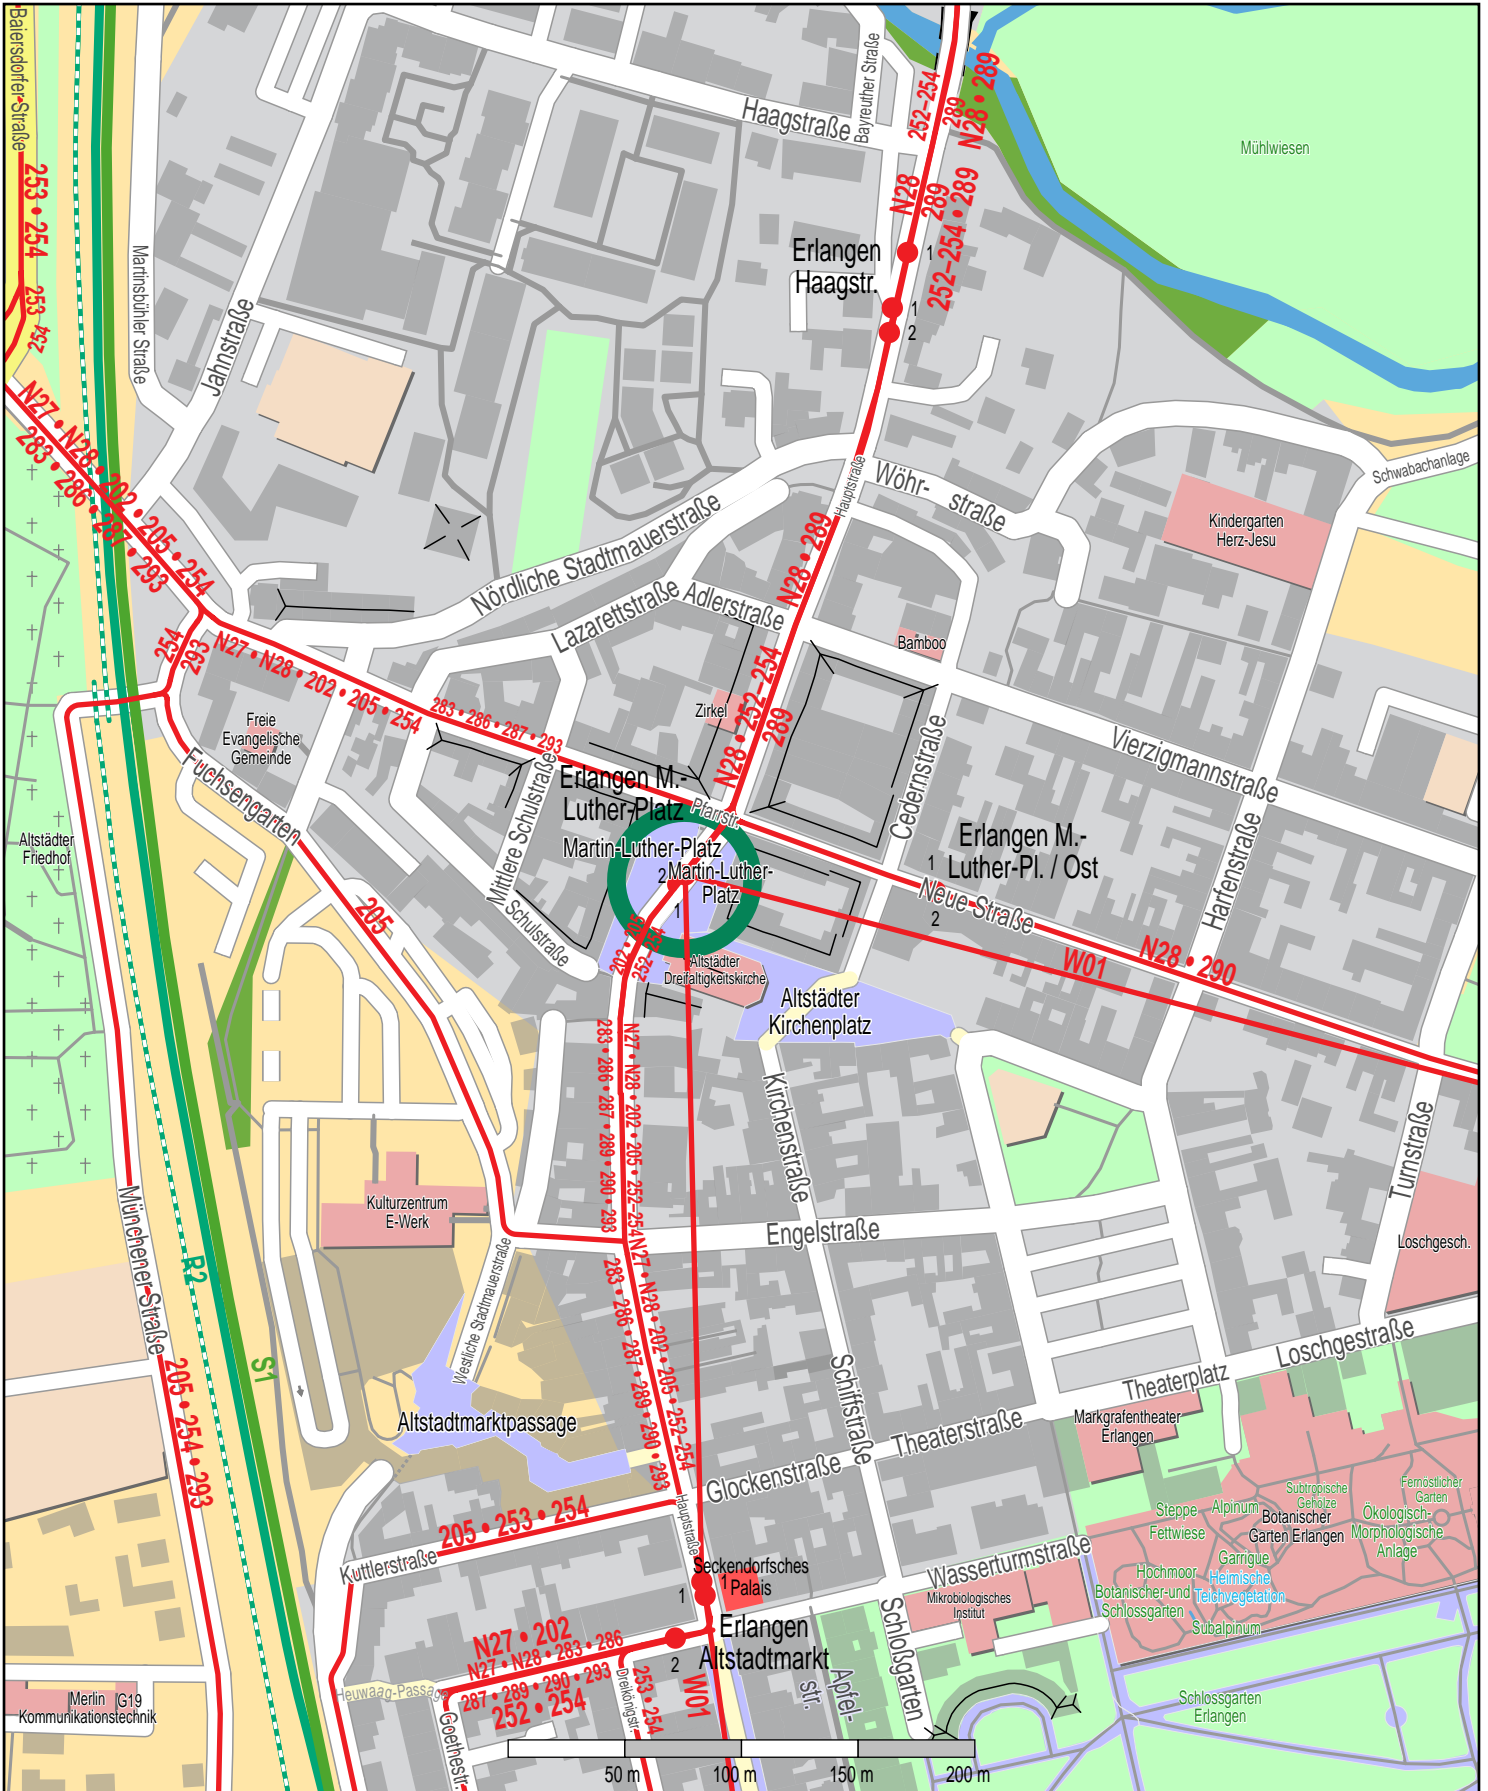

Haltestelle Erlangen M.-Luther-Platz

© OpenStreetMap-Mitwirkende
 Zug
 S-Bahn
 Bus