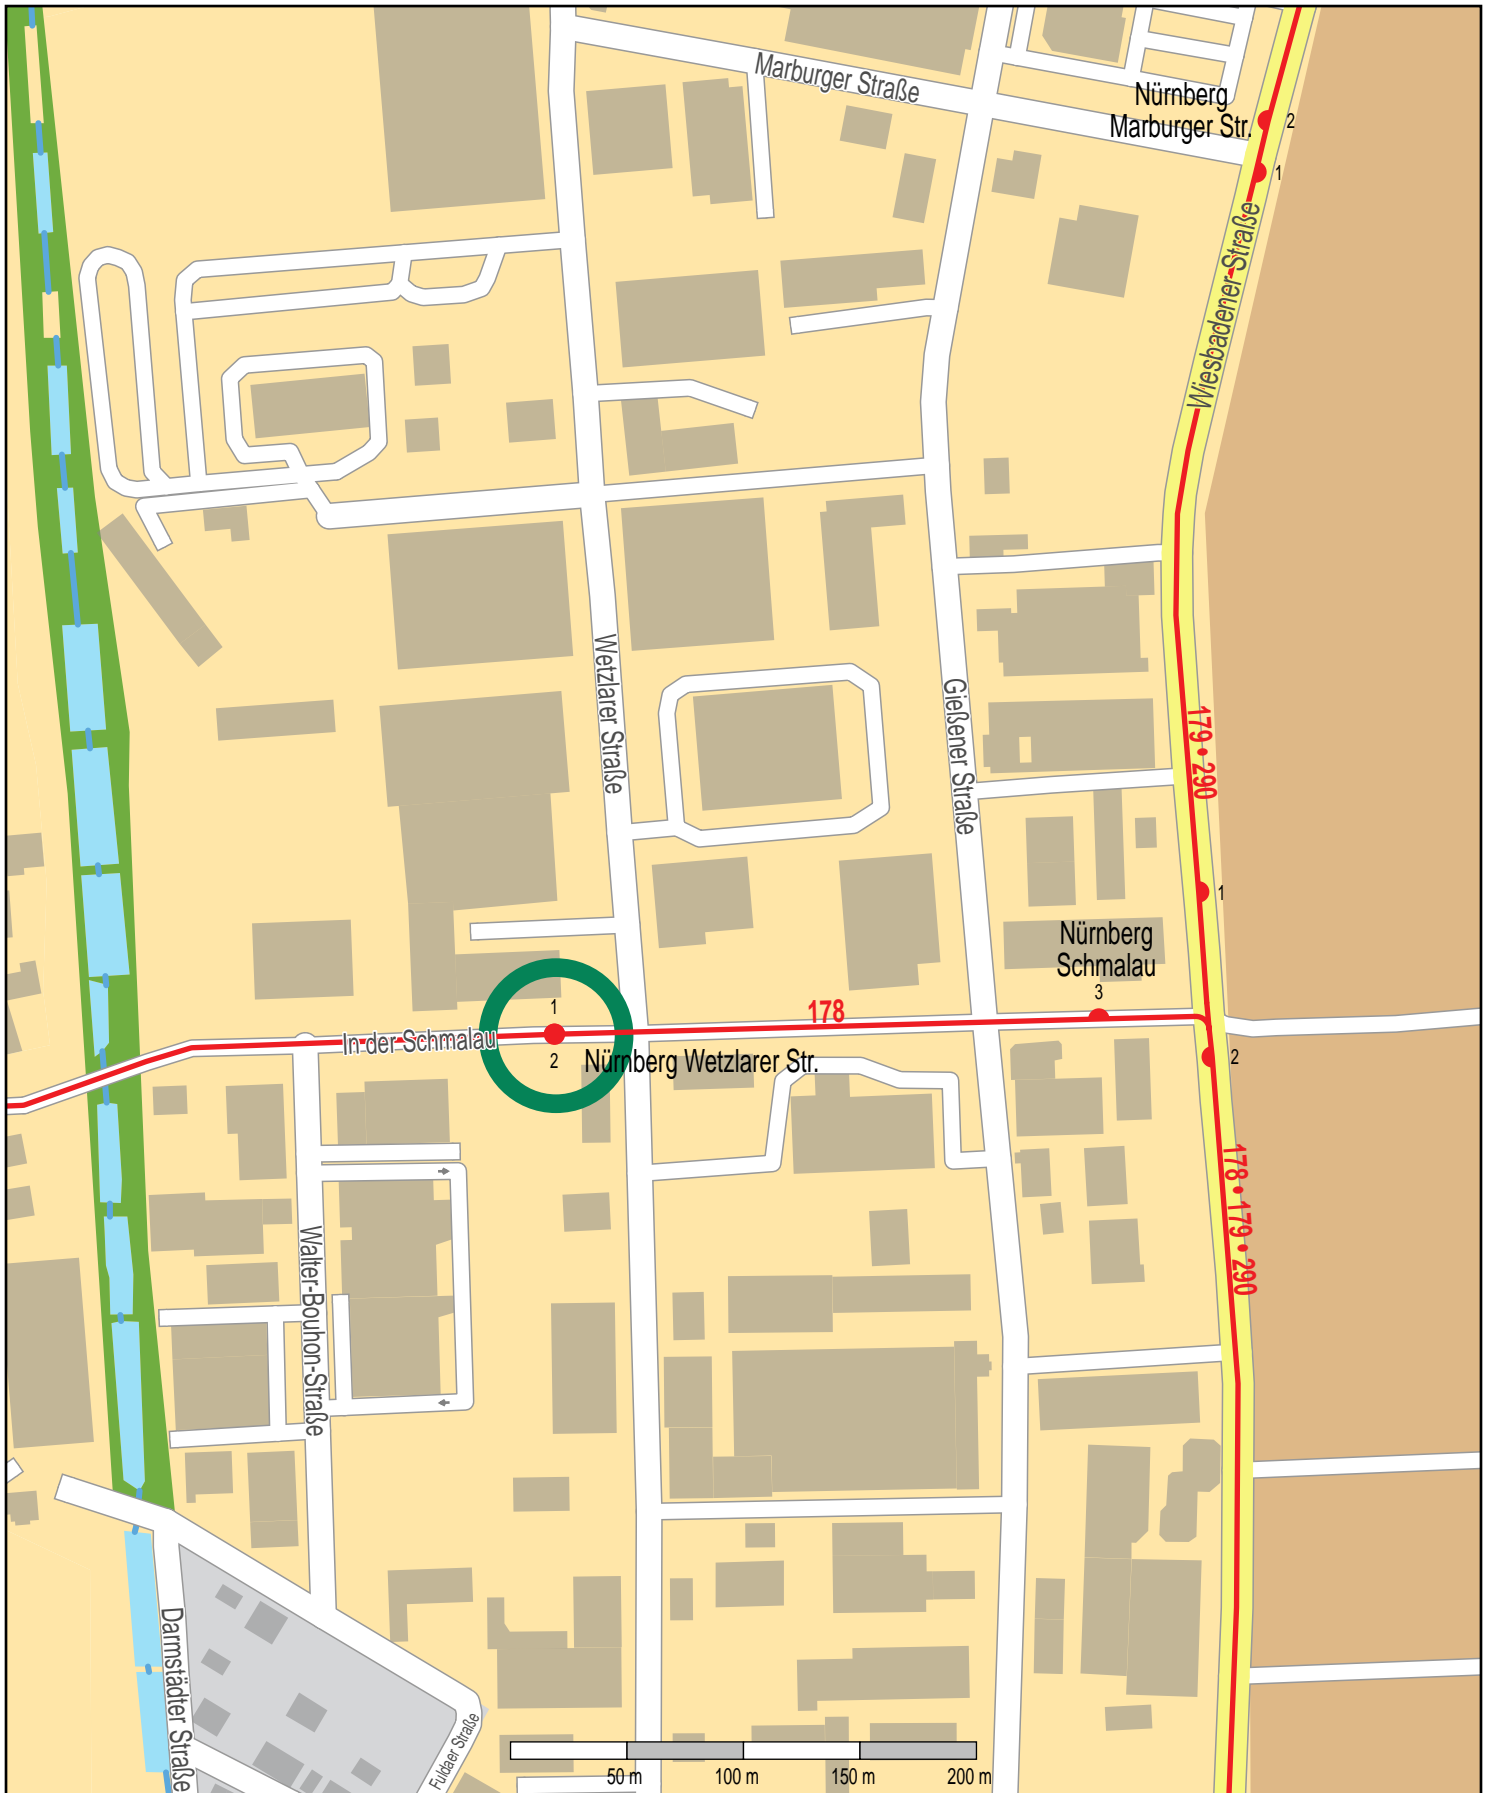

Haltestelle Nürnberg Wetzlarer Str.

© OpenStreetMap Mitwirkende
Bus