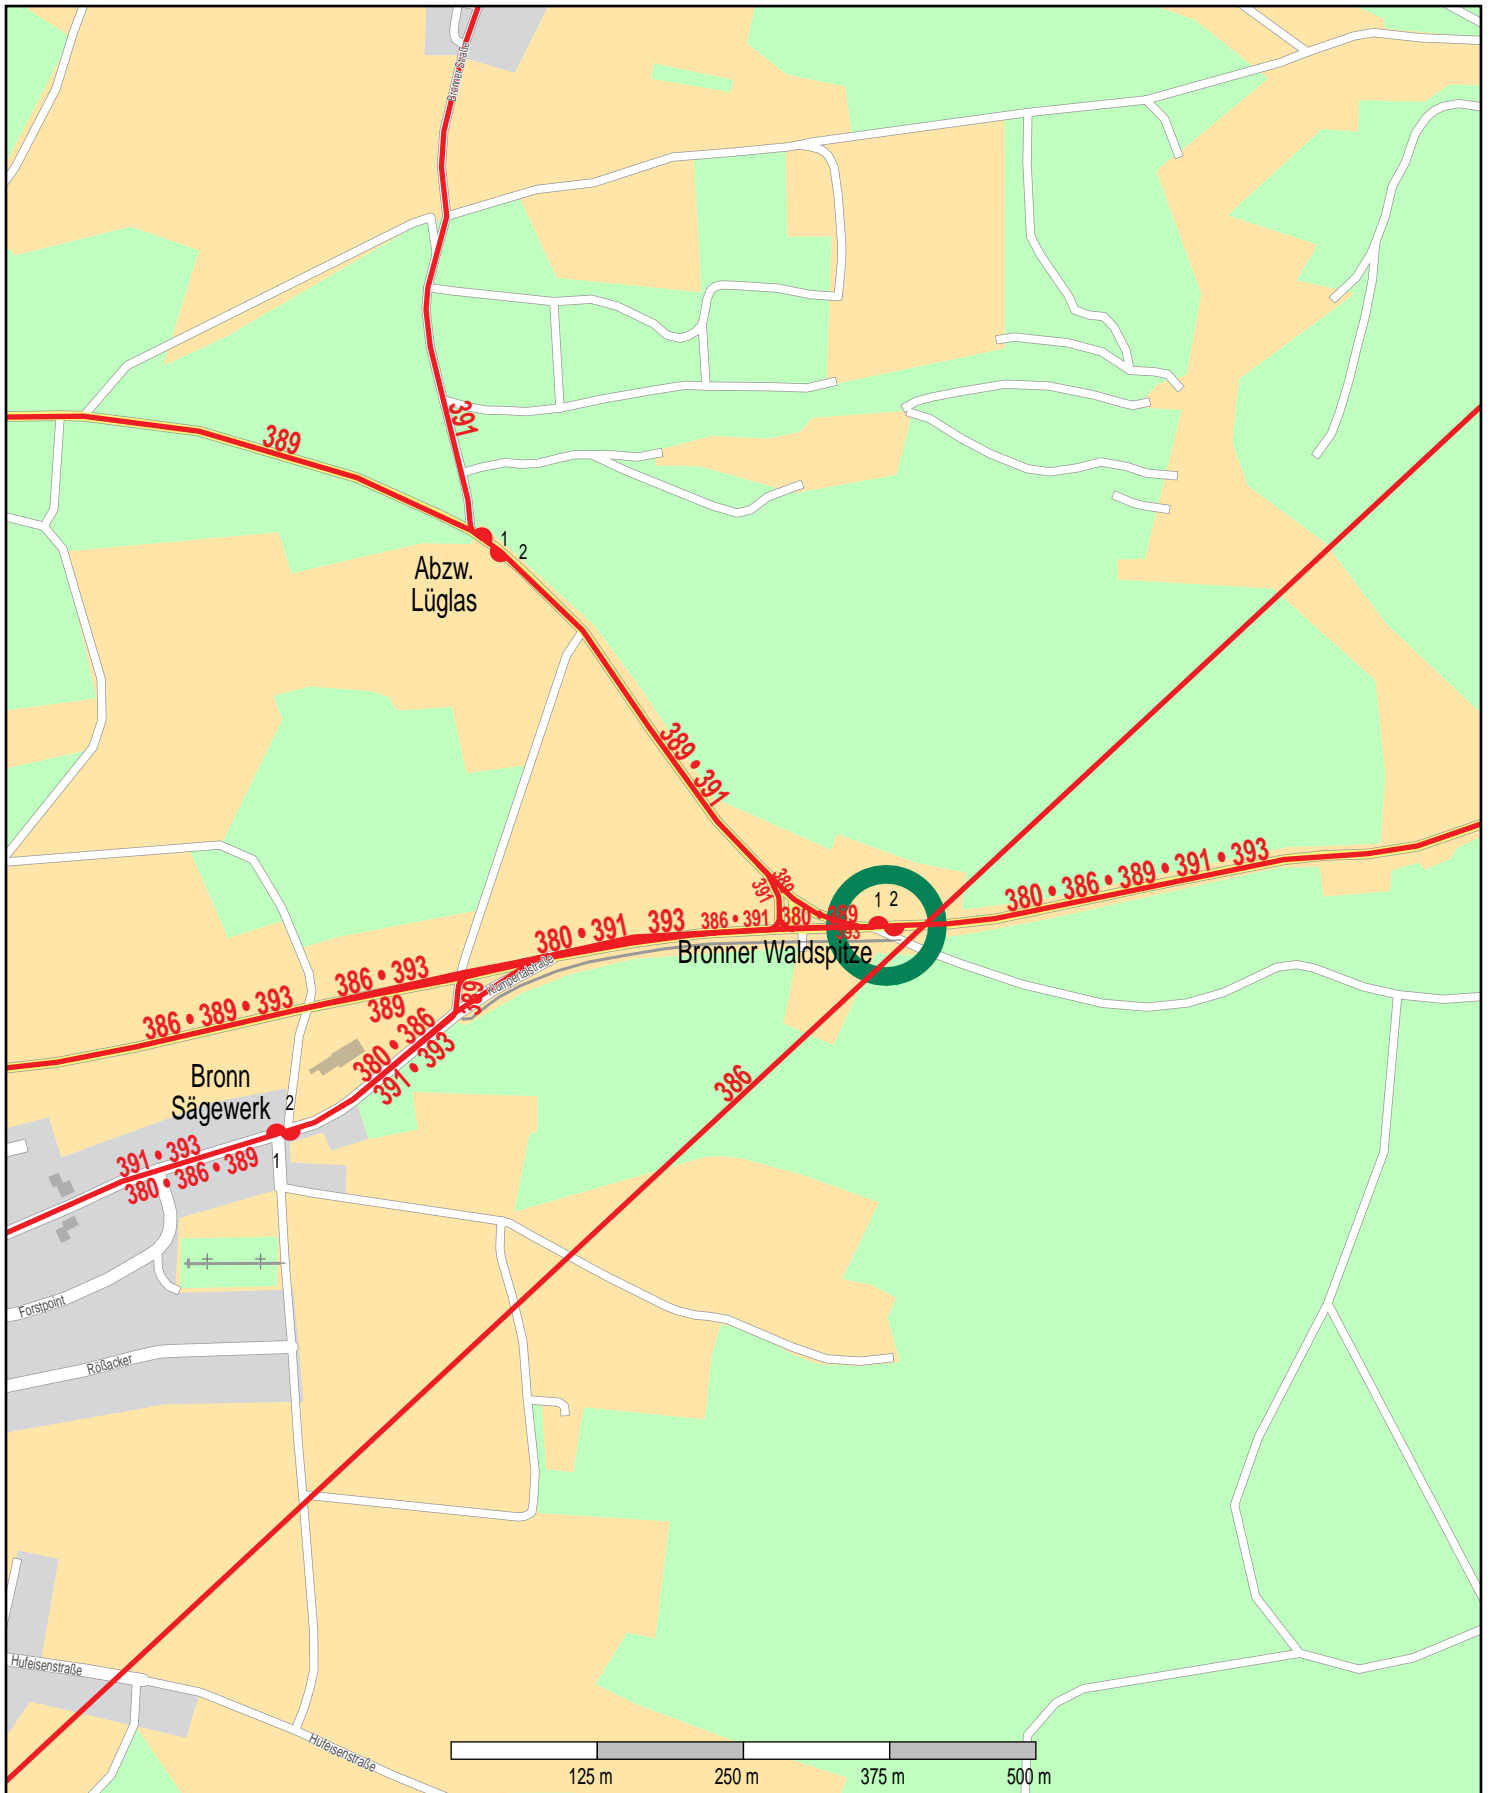

Haltestelle Bronner Waldspitze

© OpenStreetMap Mitwirkende
Bus