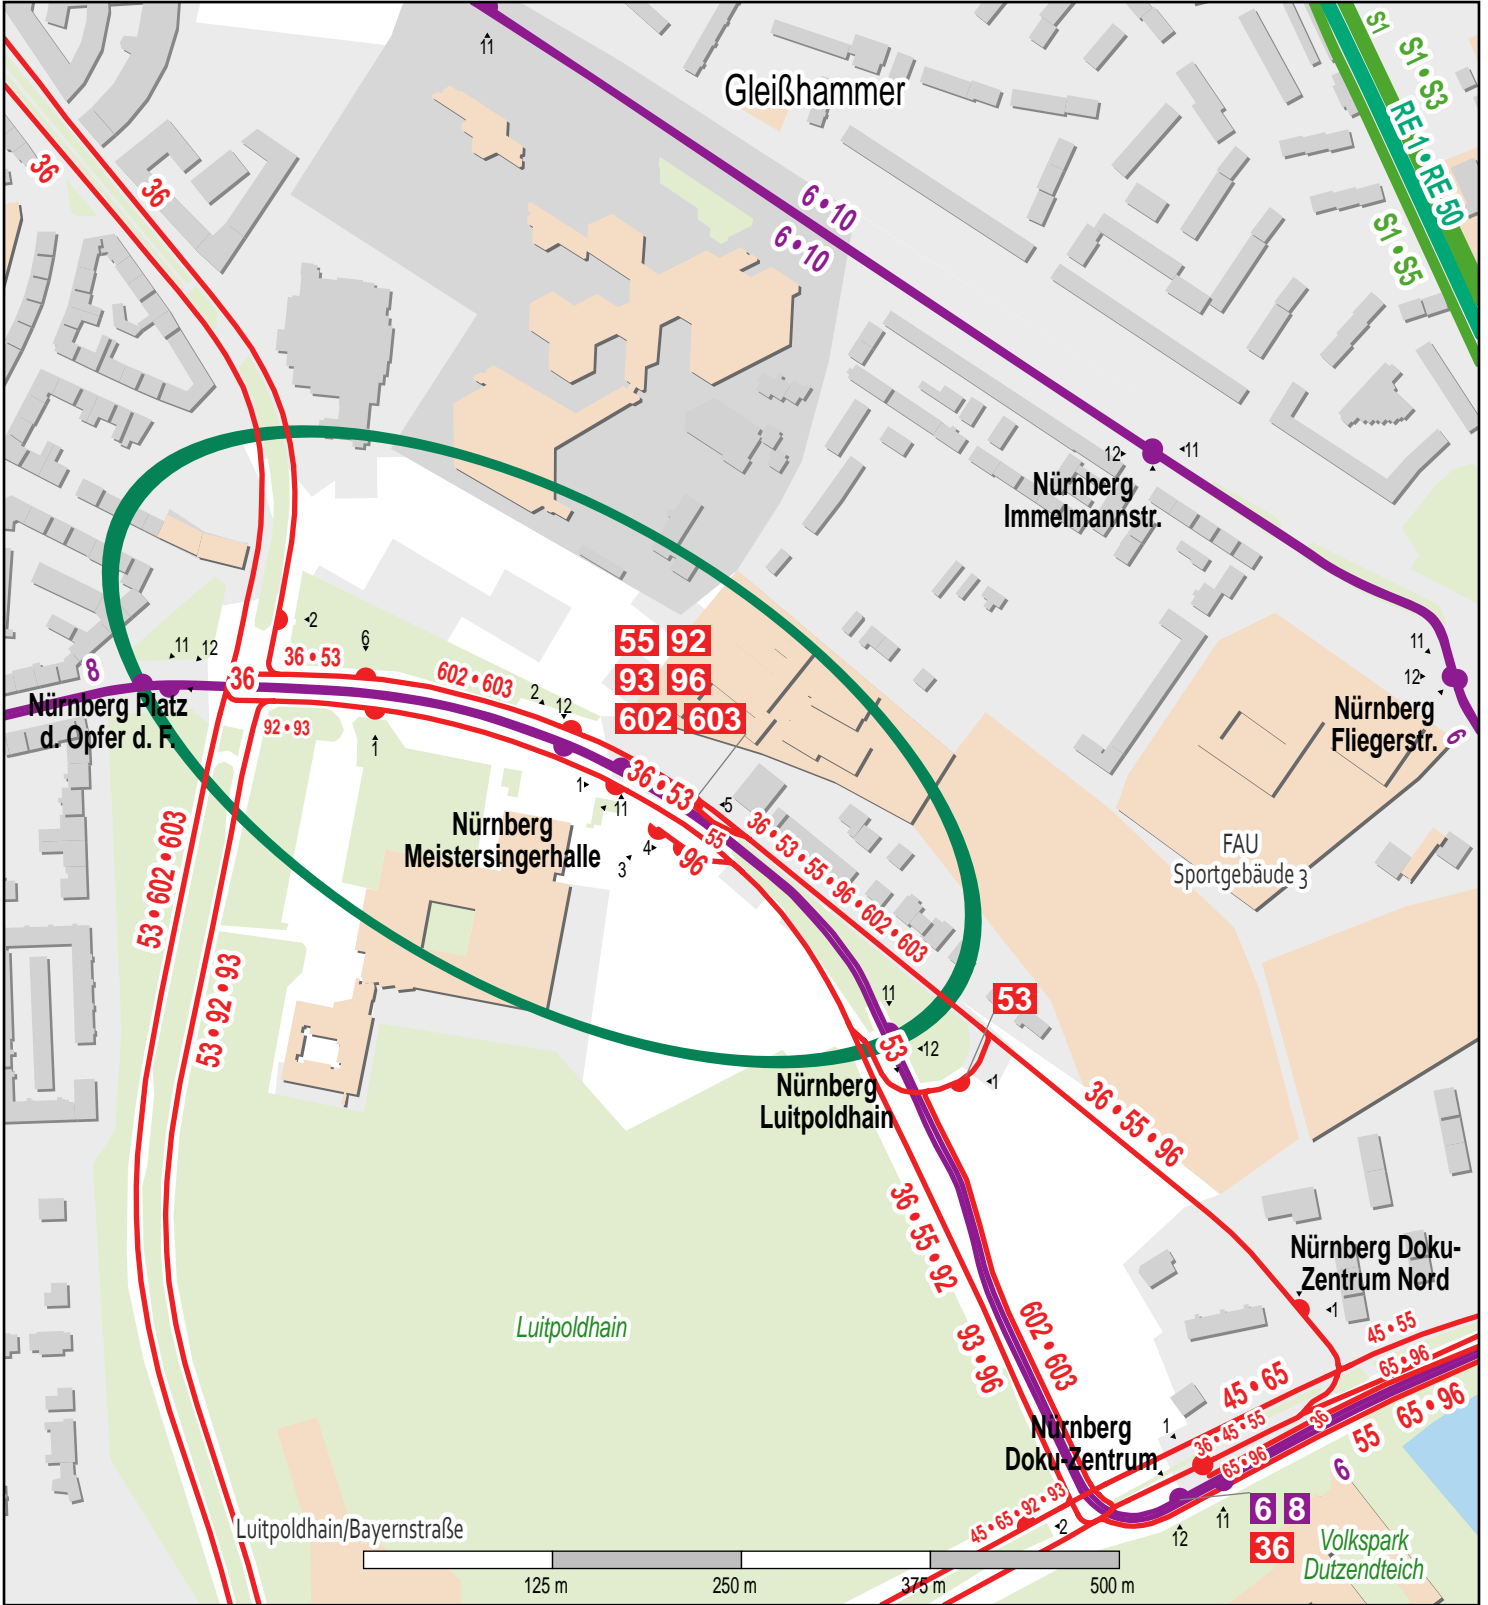

# Haltestelle Nürnberg Meistersingerhalle

- © OpenStreetMap-Mitwirkende
- Zug
- S-Bahn
- Straßenbahn
- Bus

Gueltig ab: 10.12.2023