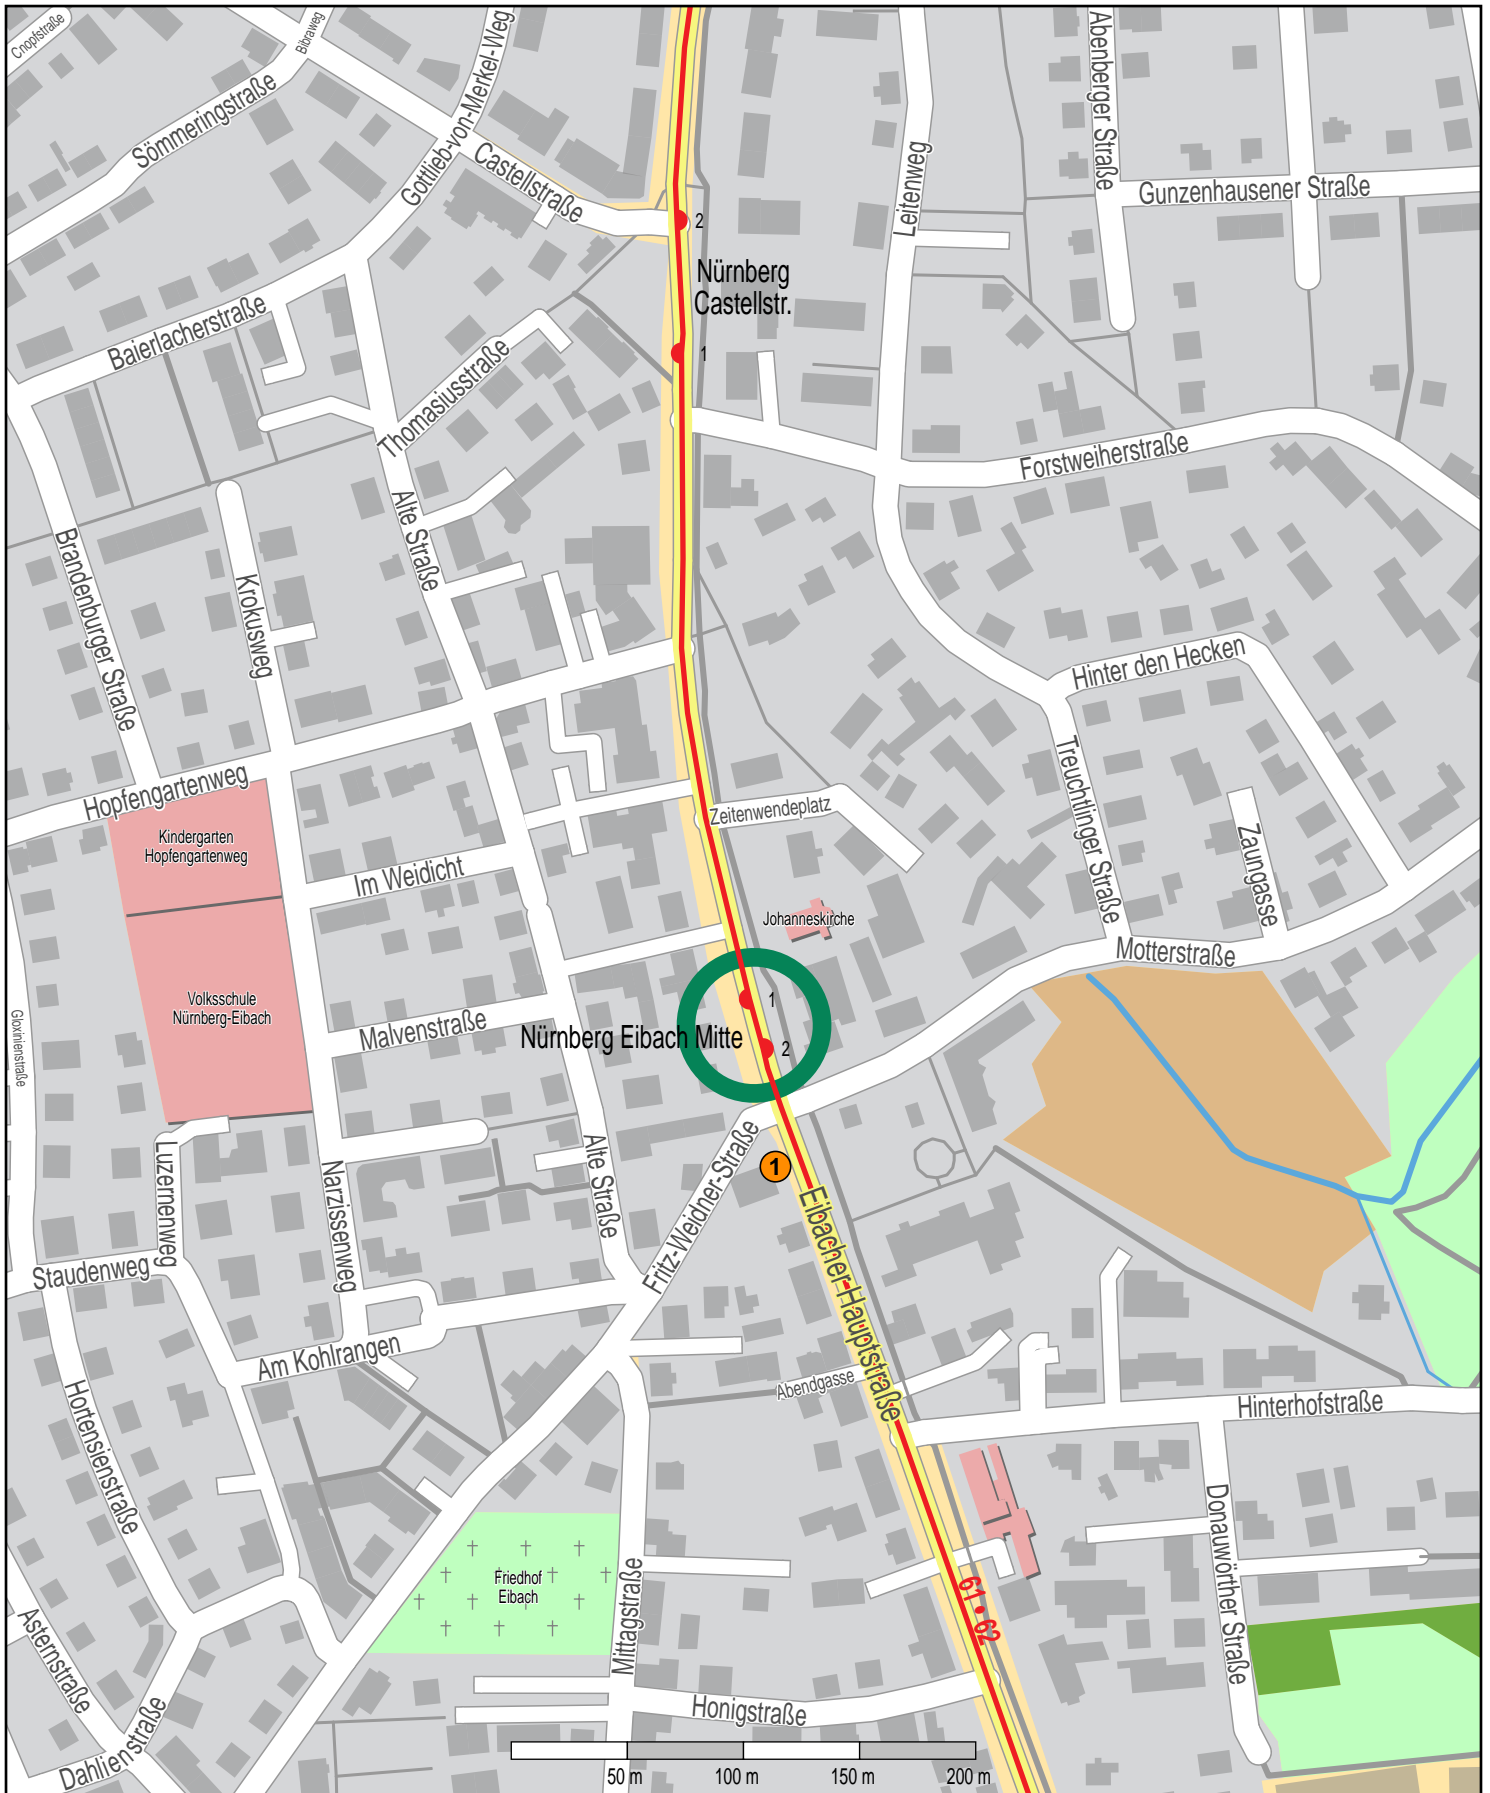

# Haltestelle Nürnberg Eibach Mitte

© OpenStreetMap Mitwirkende

Bus VGN-Verkaufsstelle Eibacher Hauptstr. 78