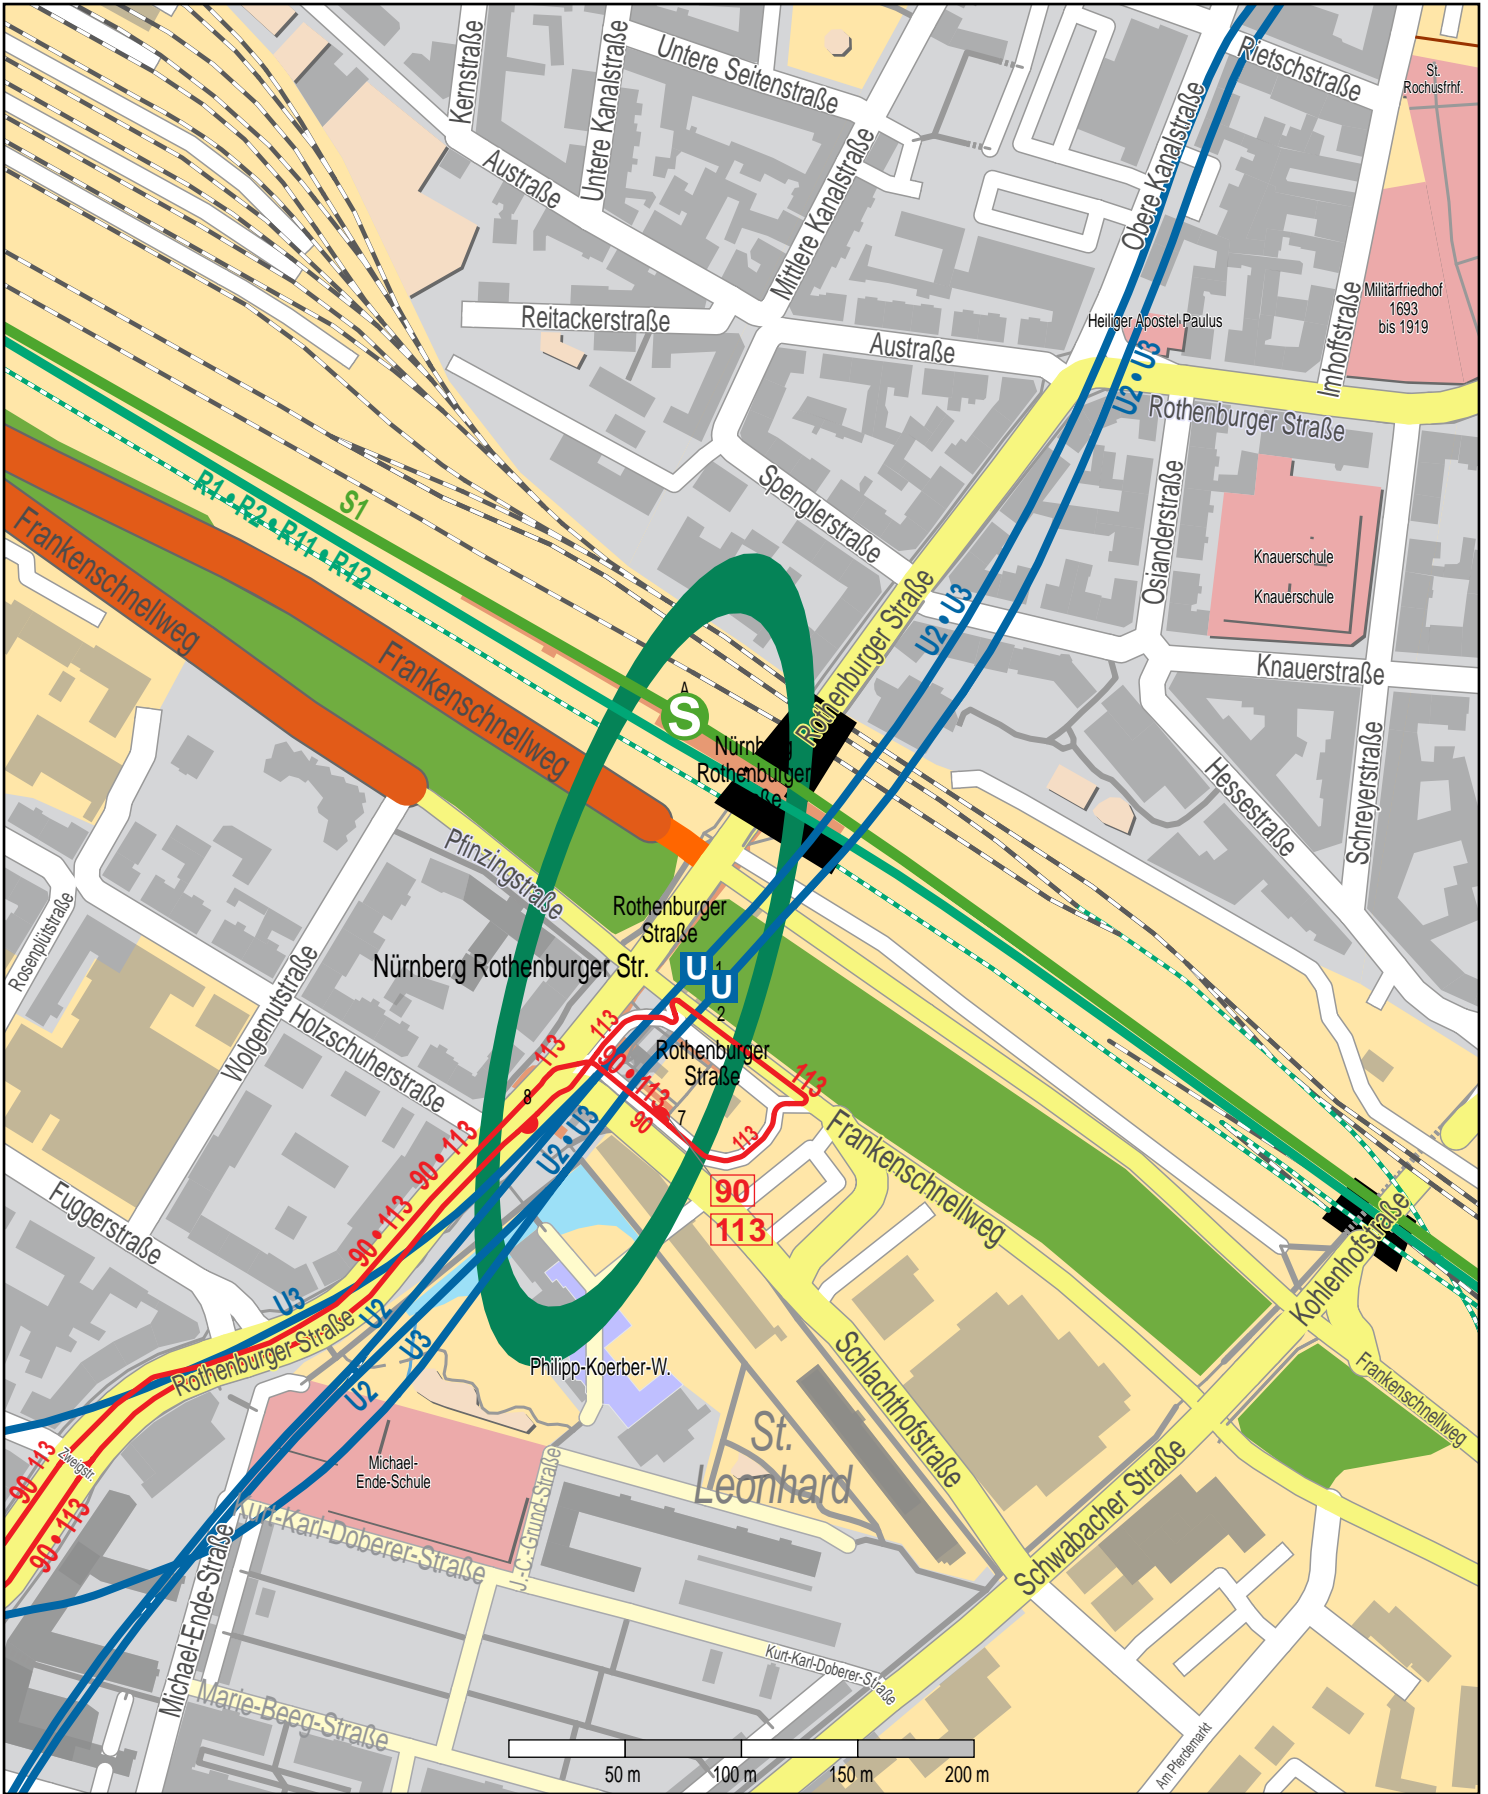

Haltestelle Nürnberg Rothenburger Str.

- © OpenStreetMap Mitwirkende
- Zug
- S-Bahn
- U-Bahn
- Bus