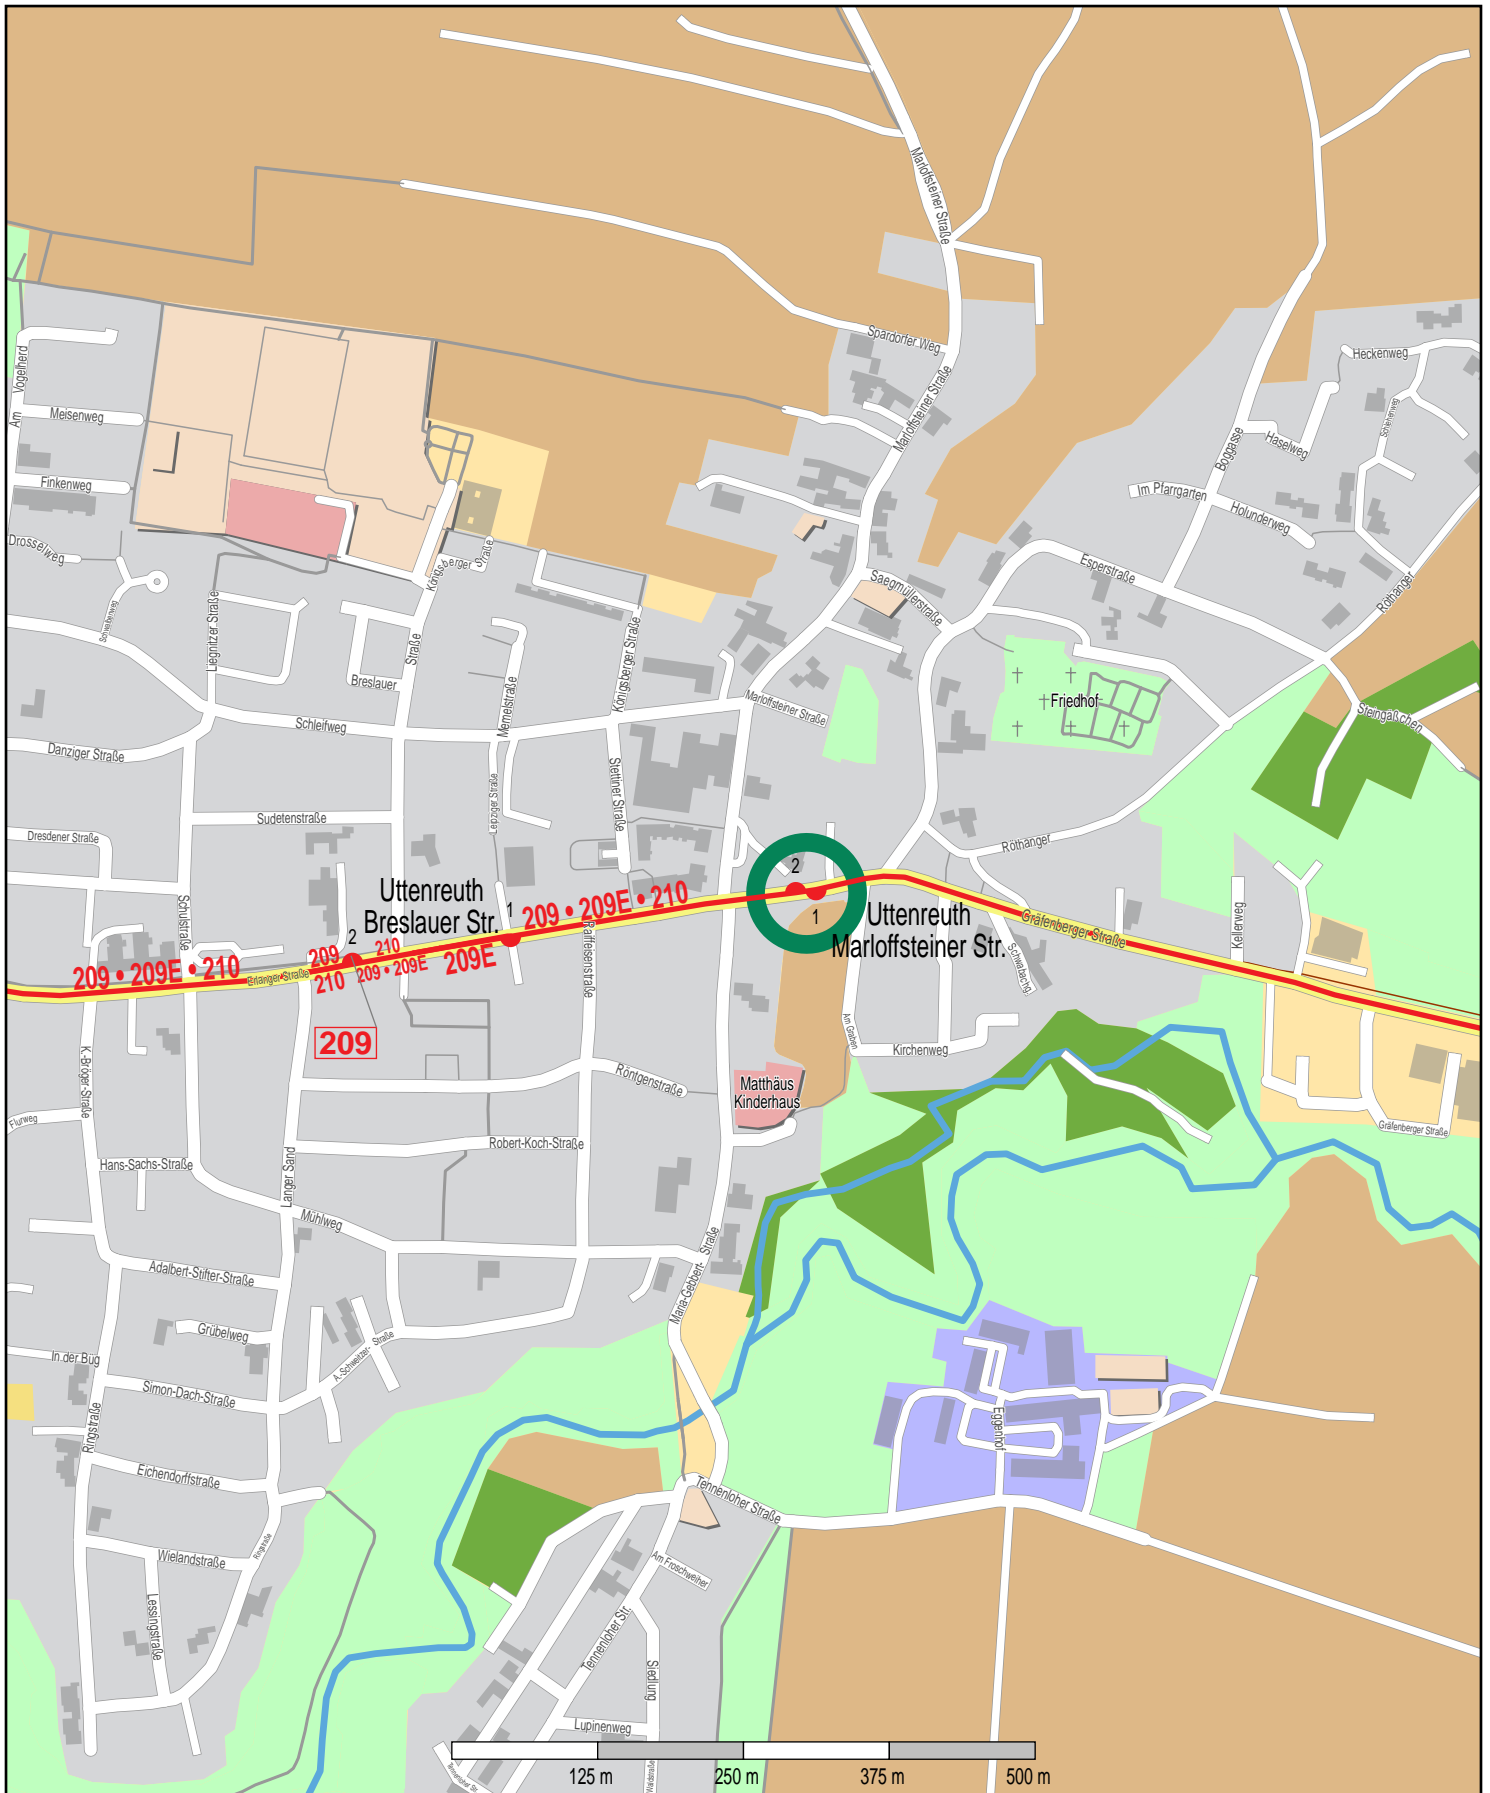

Haltestelle Uttenreuth Marloffsteiner Str.

© OpenStreetMap Mitwirkende
Bus