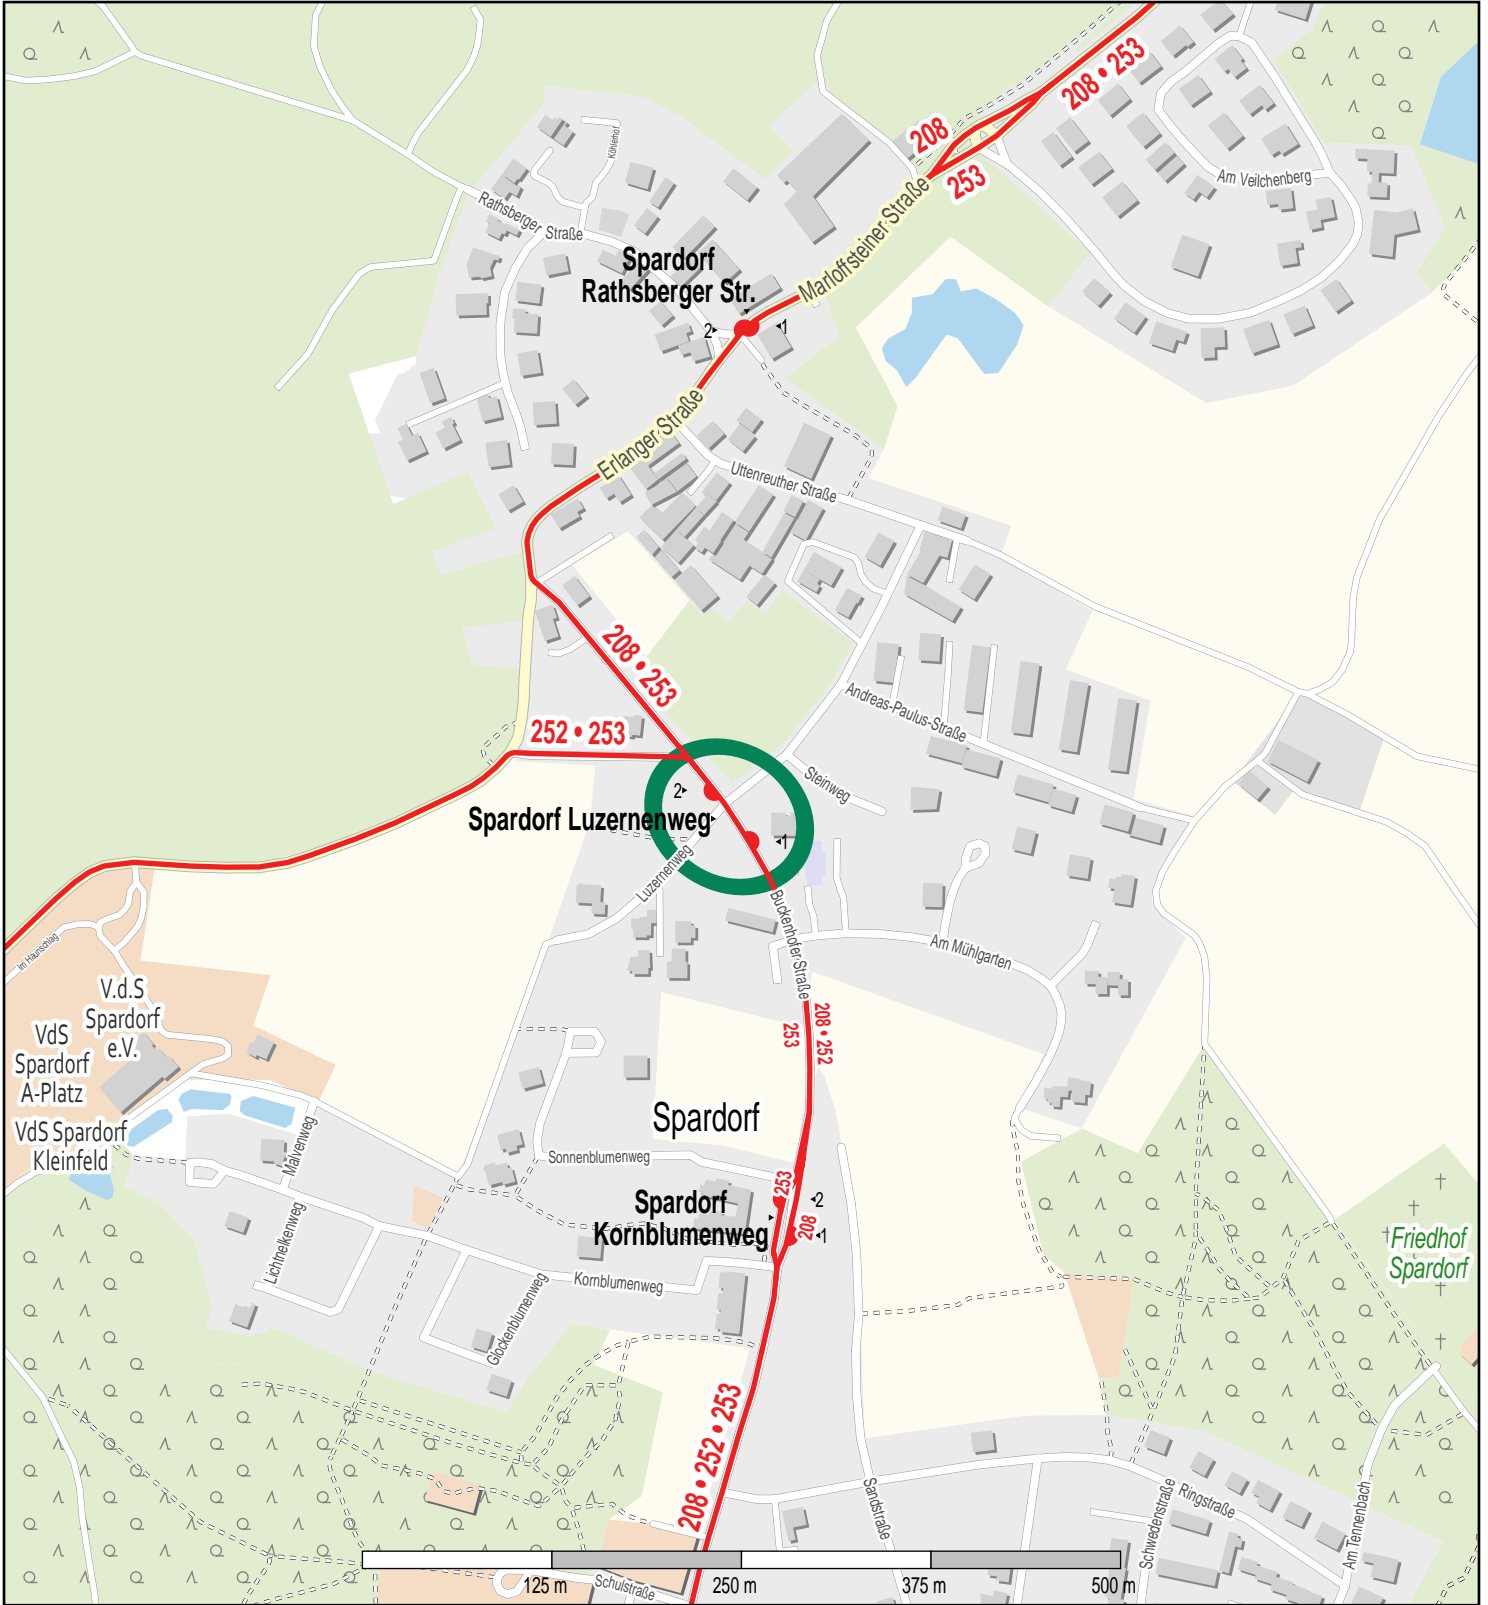

# Haltestelle Spardorf Luzernenweg

© OpenStreetMap-Mitwirkende  
Bus

Gueltig ab: 15.12.2024