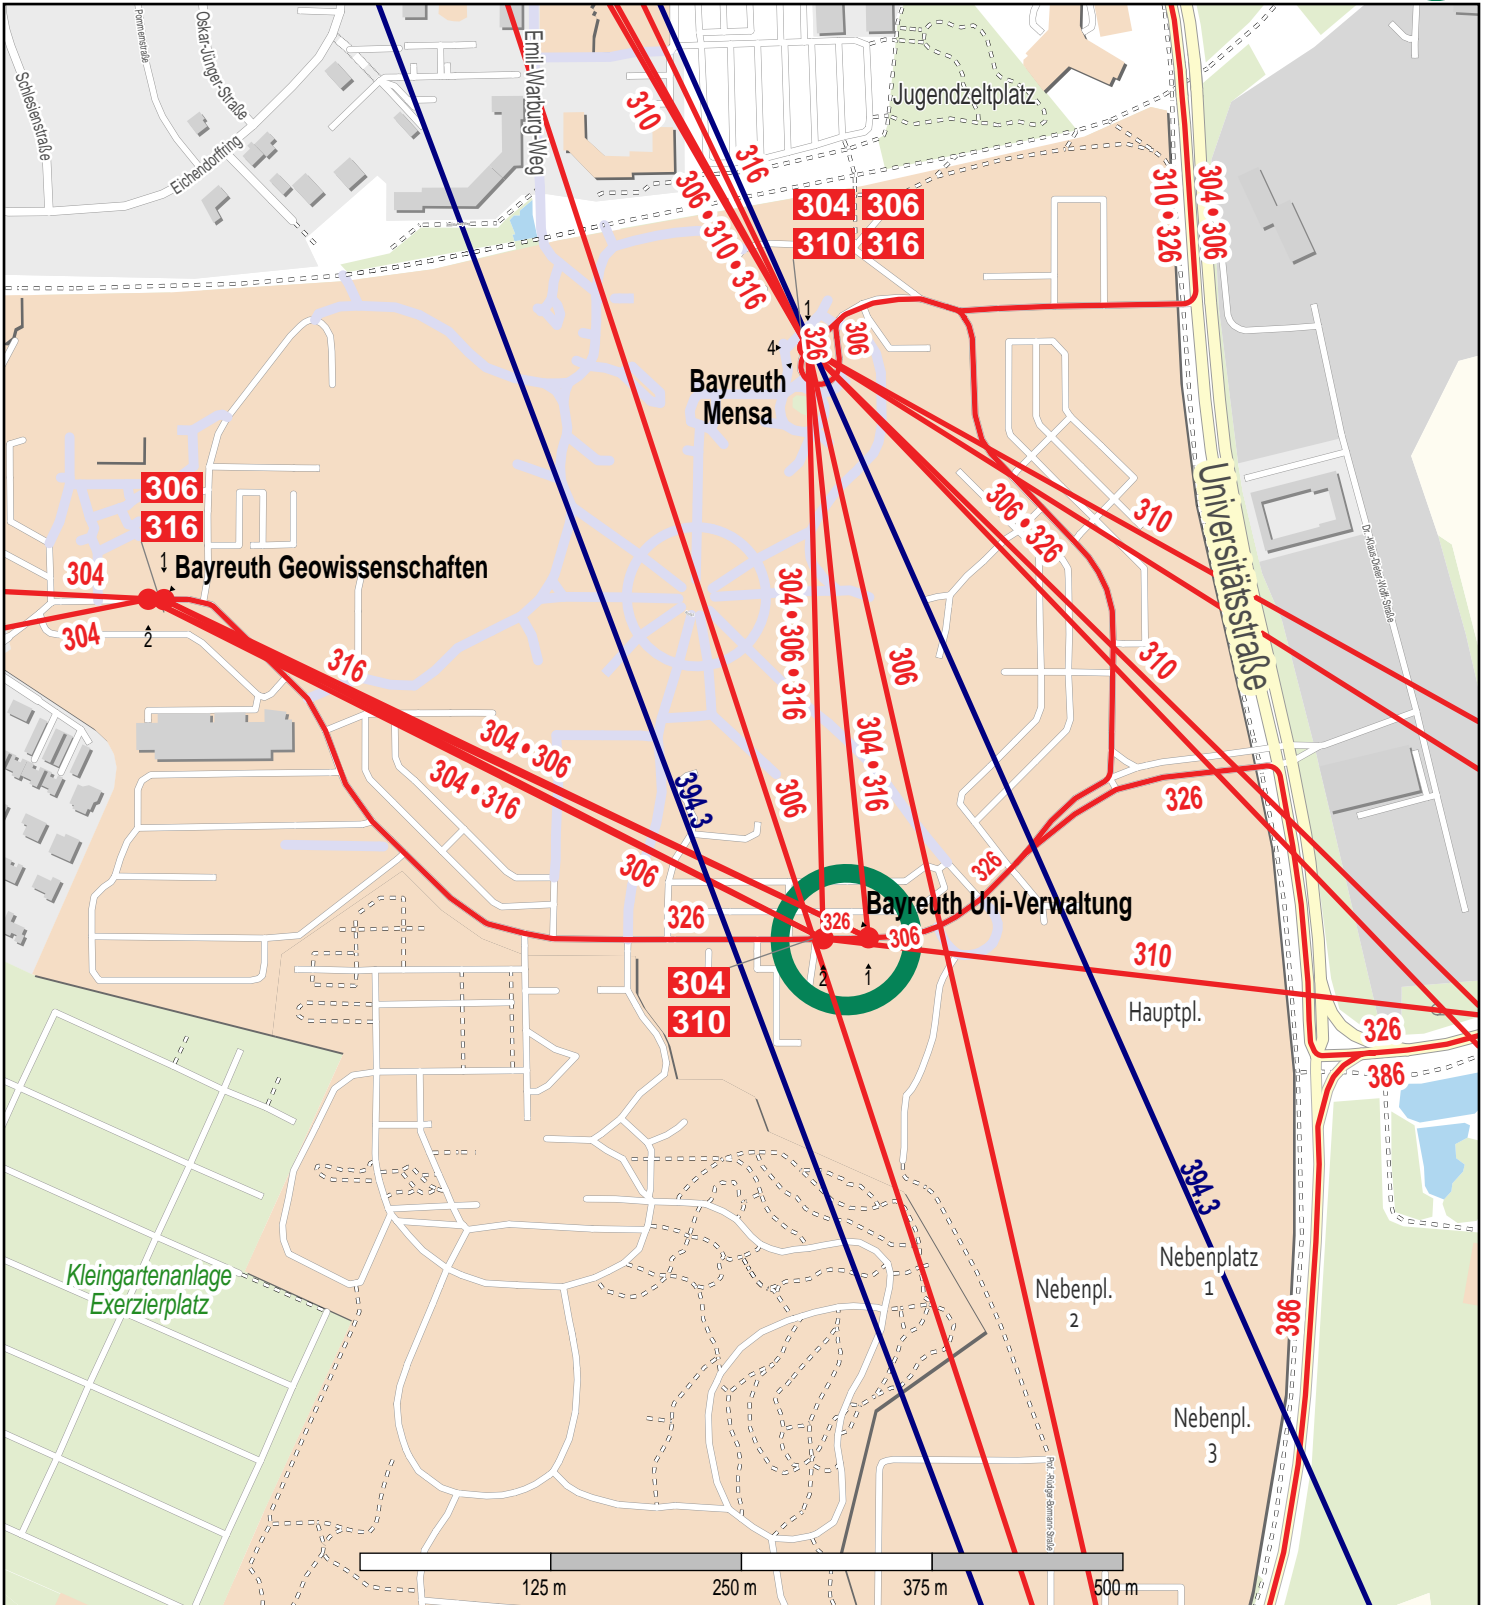

Haltestelle Bayreuth Uni-Verwaltung

© OpenStreetMap-Mitwirkende
Bus

Gueltig ab: 15.12.2024