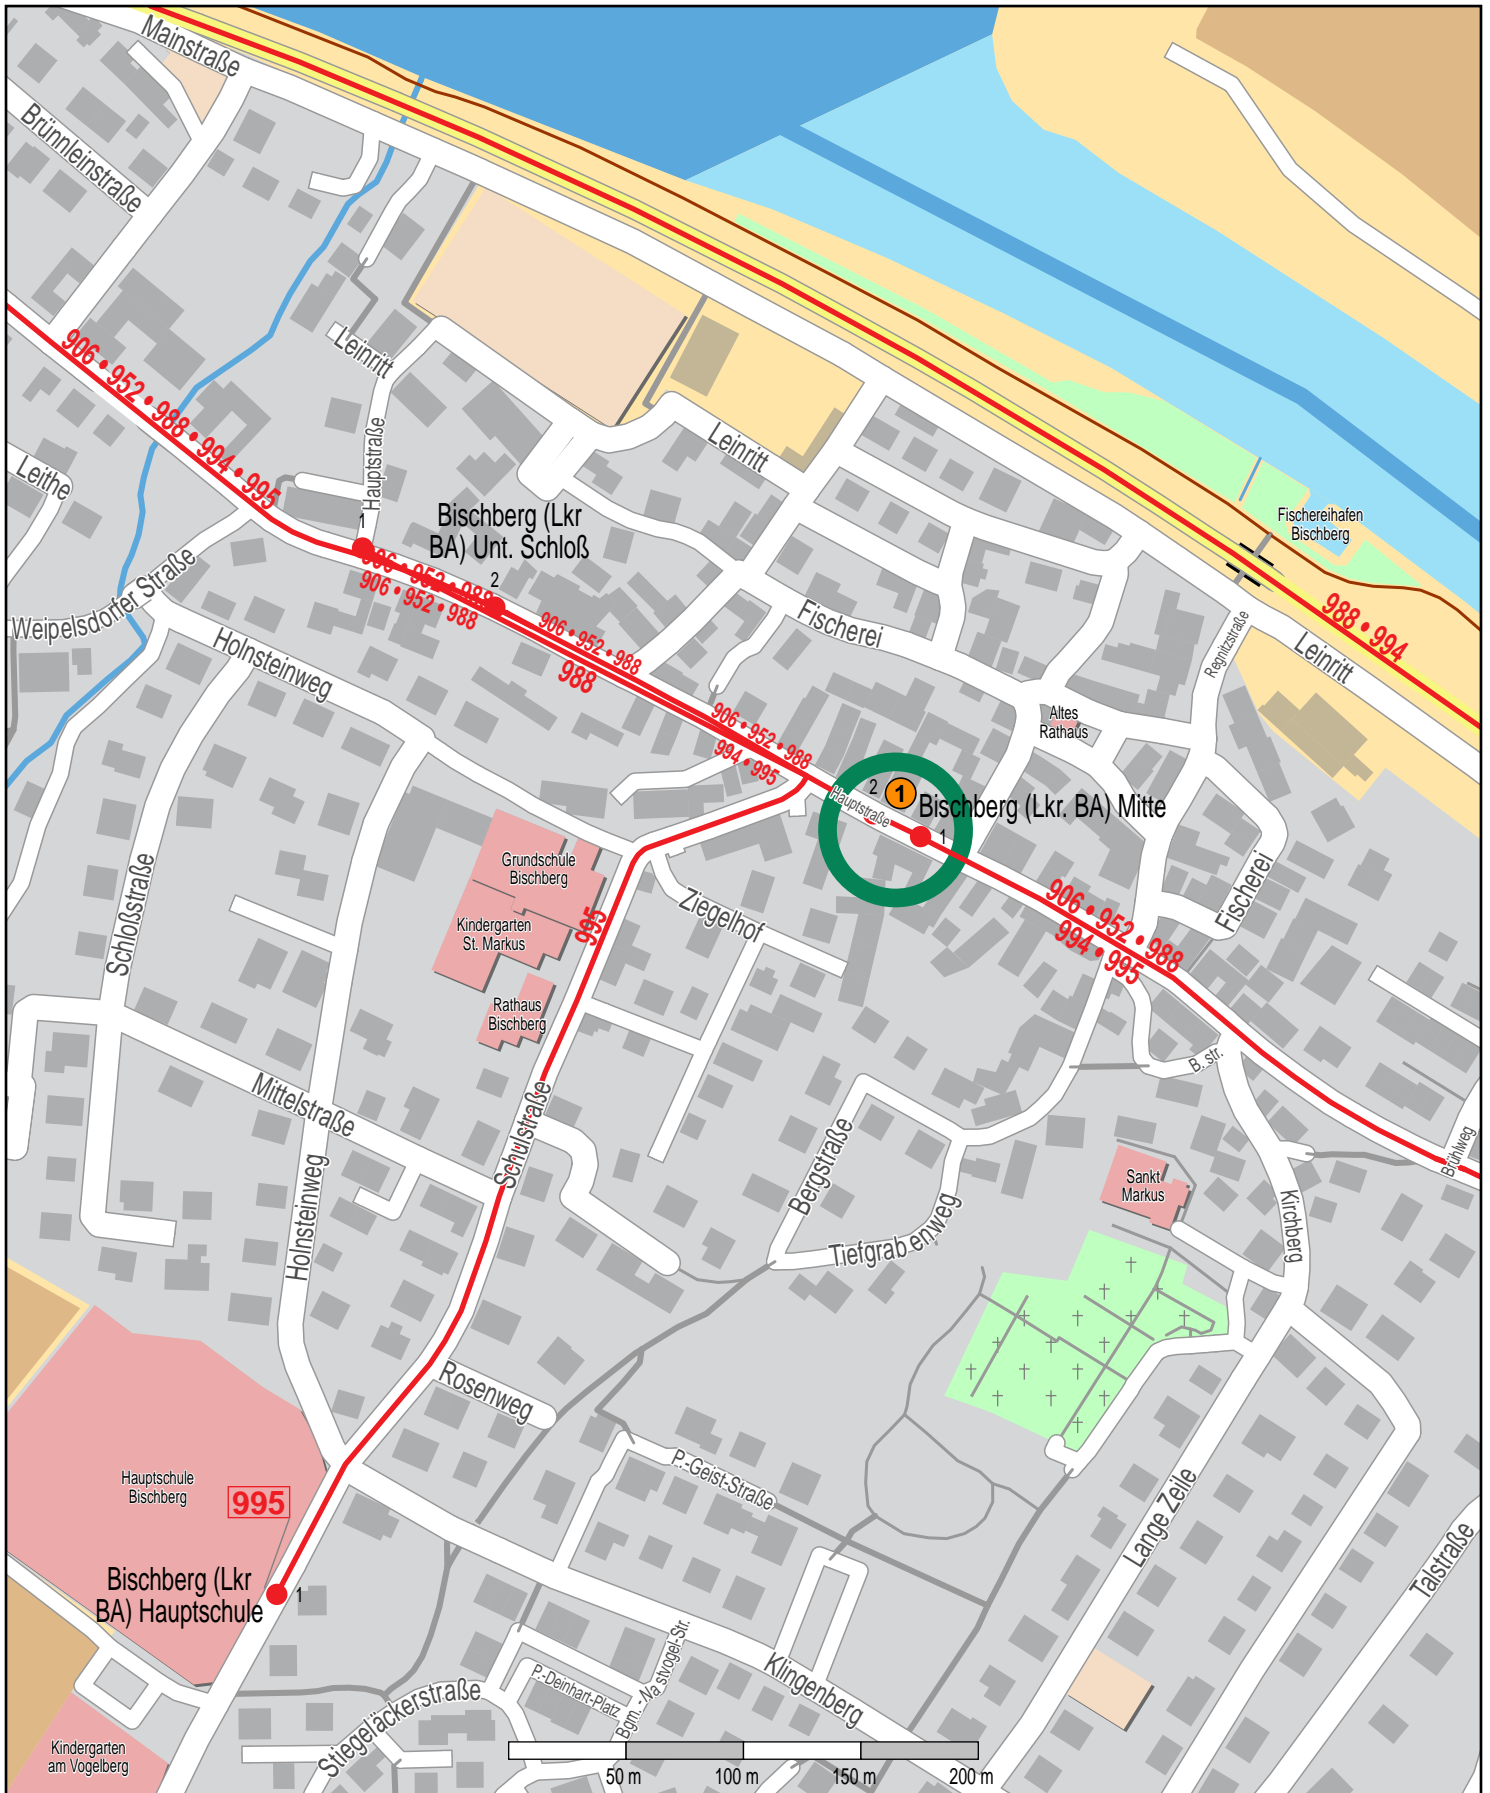

Haltestelle Bischberg (Lkr. BA) Mitte

© OpenStreetMap Mitwirkende

Bus 1 VGN-Verkaufsstelle Lotto Haßfurter Hauptstraße 66