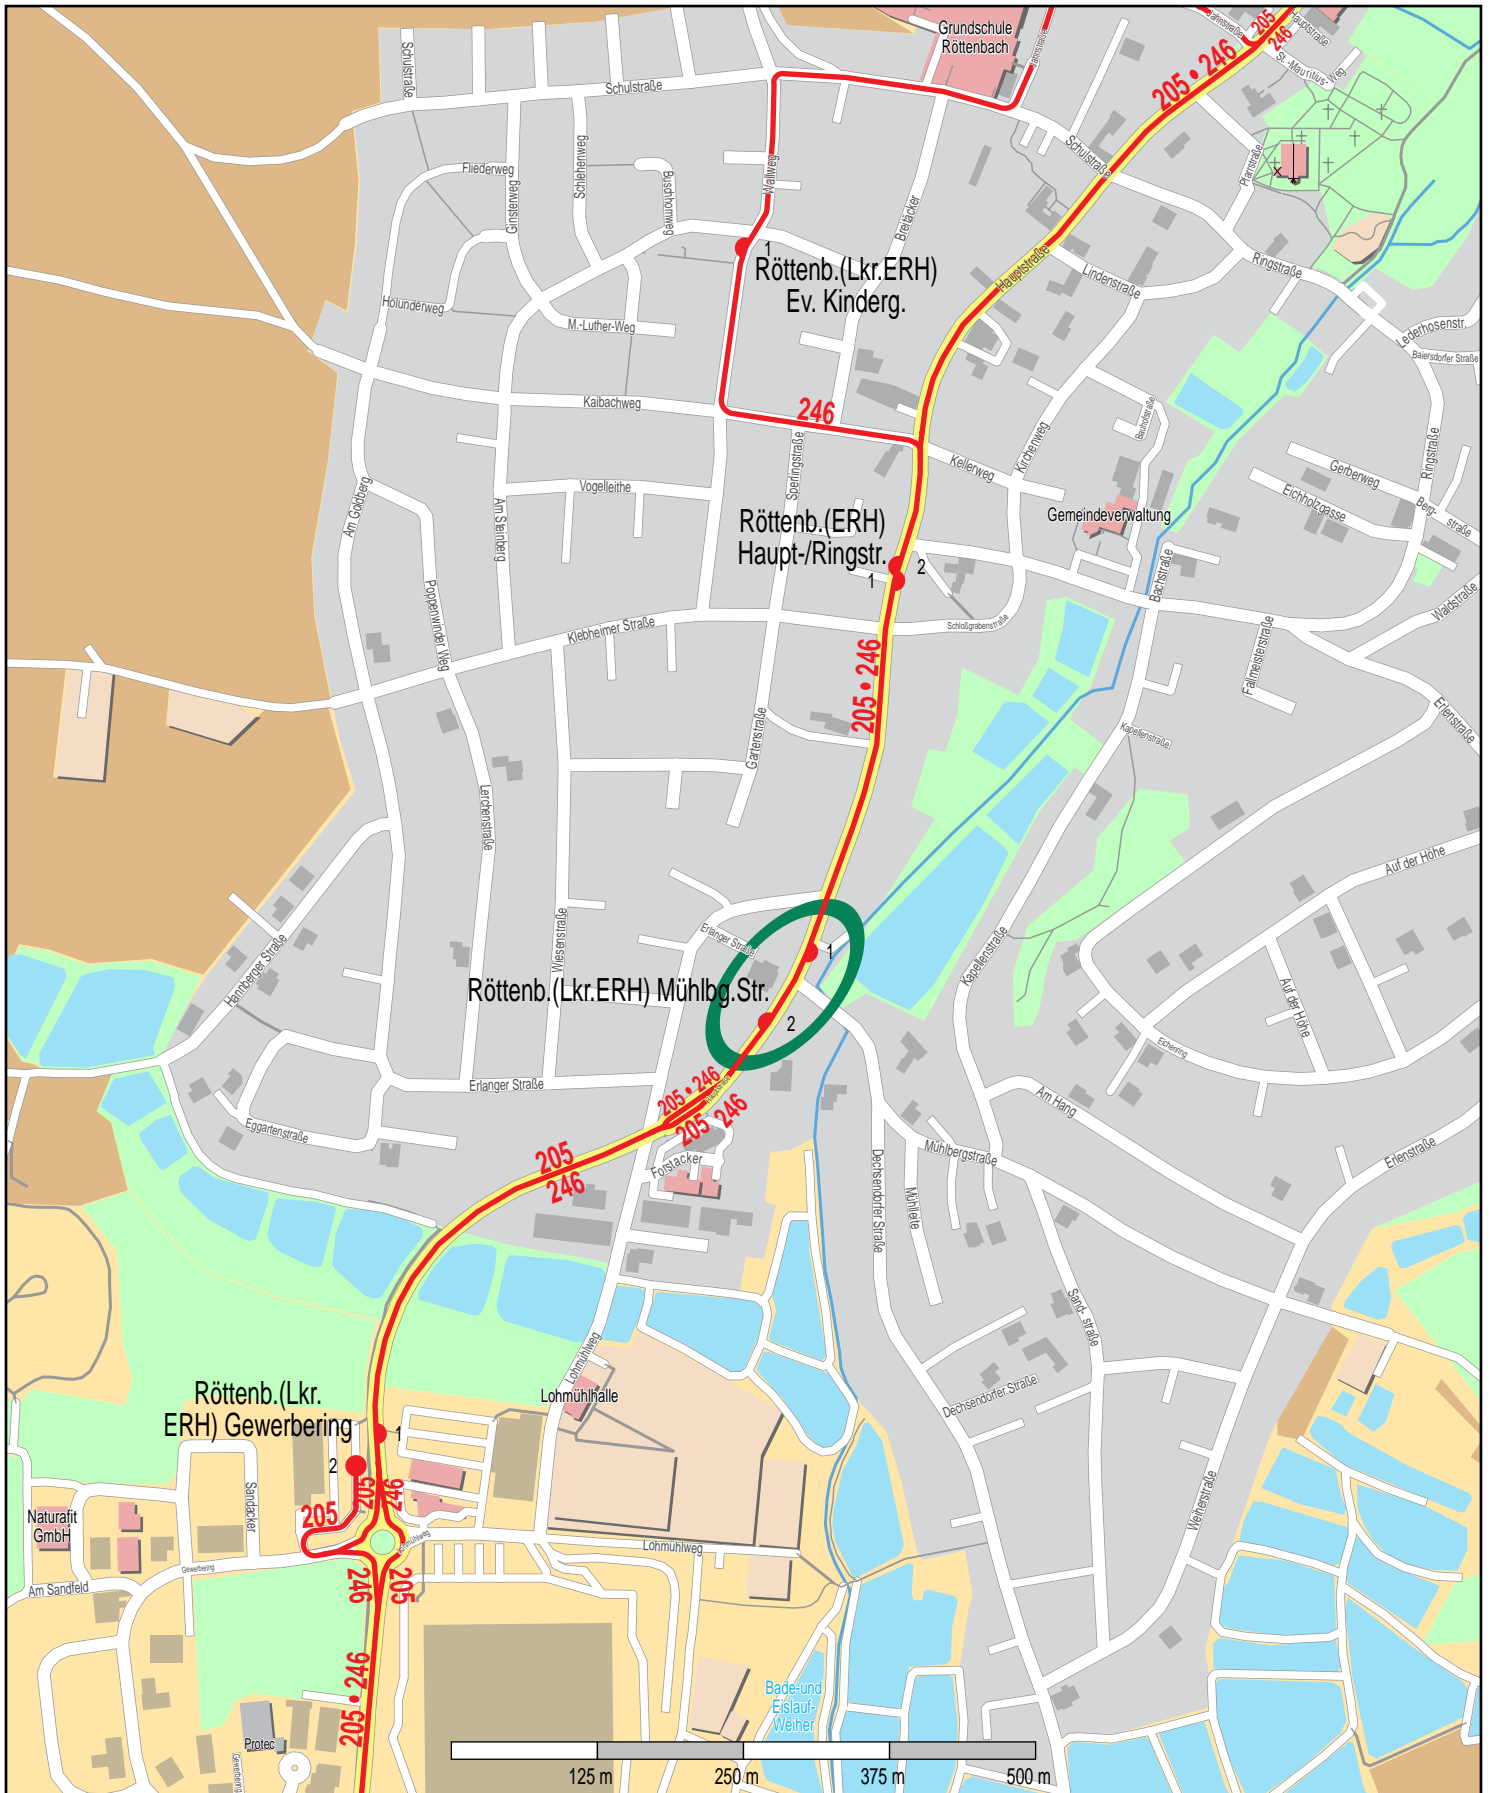

Haltestelle Röttenb.(Lkr.ERH) Mühlbg.Str.

© OpenStreetMap-Mitwirkende
Bus