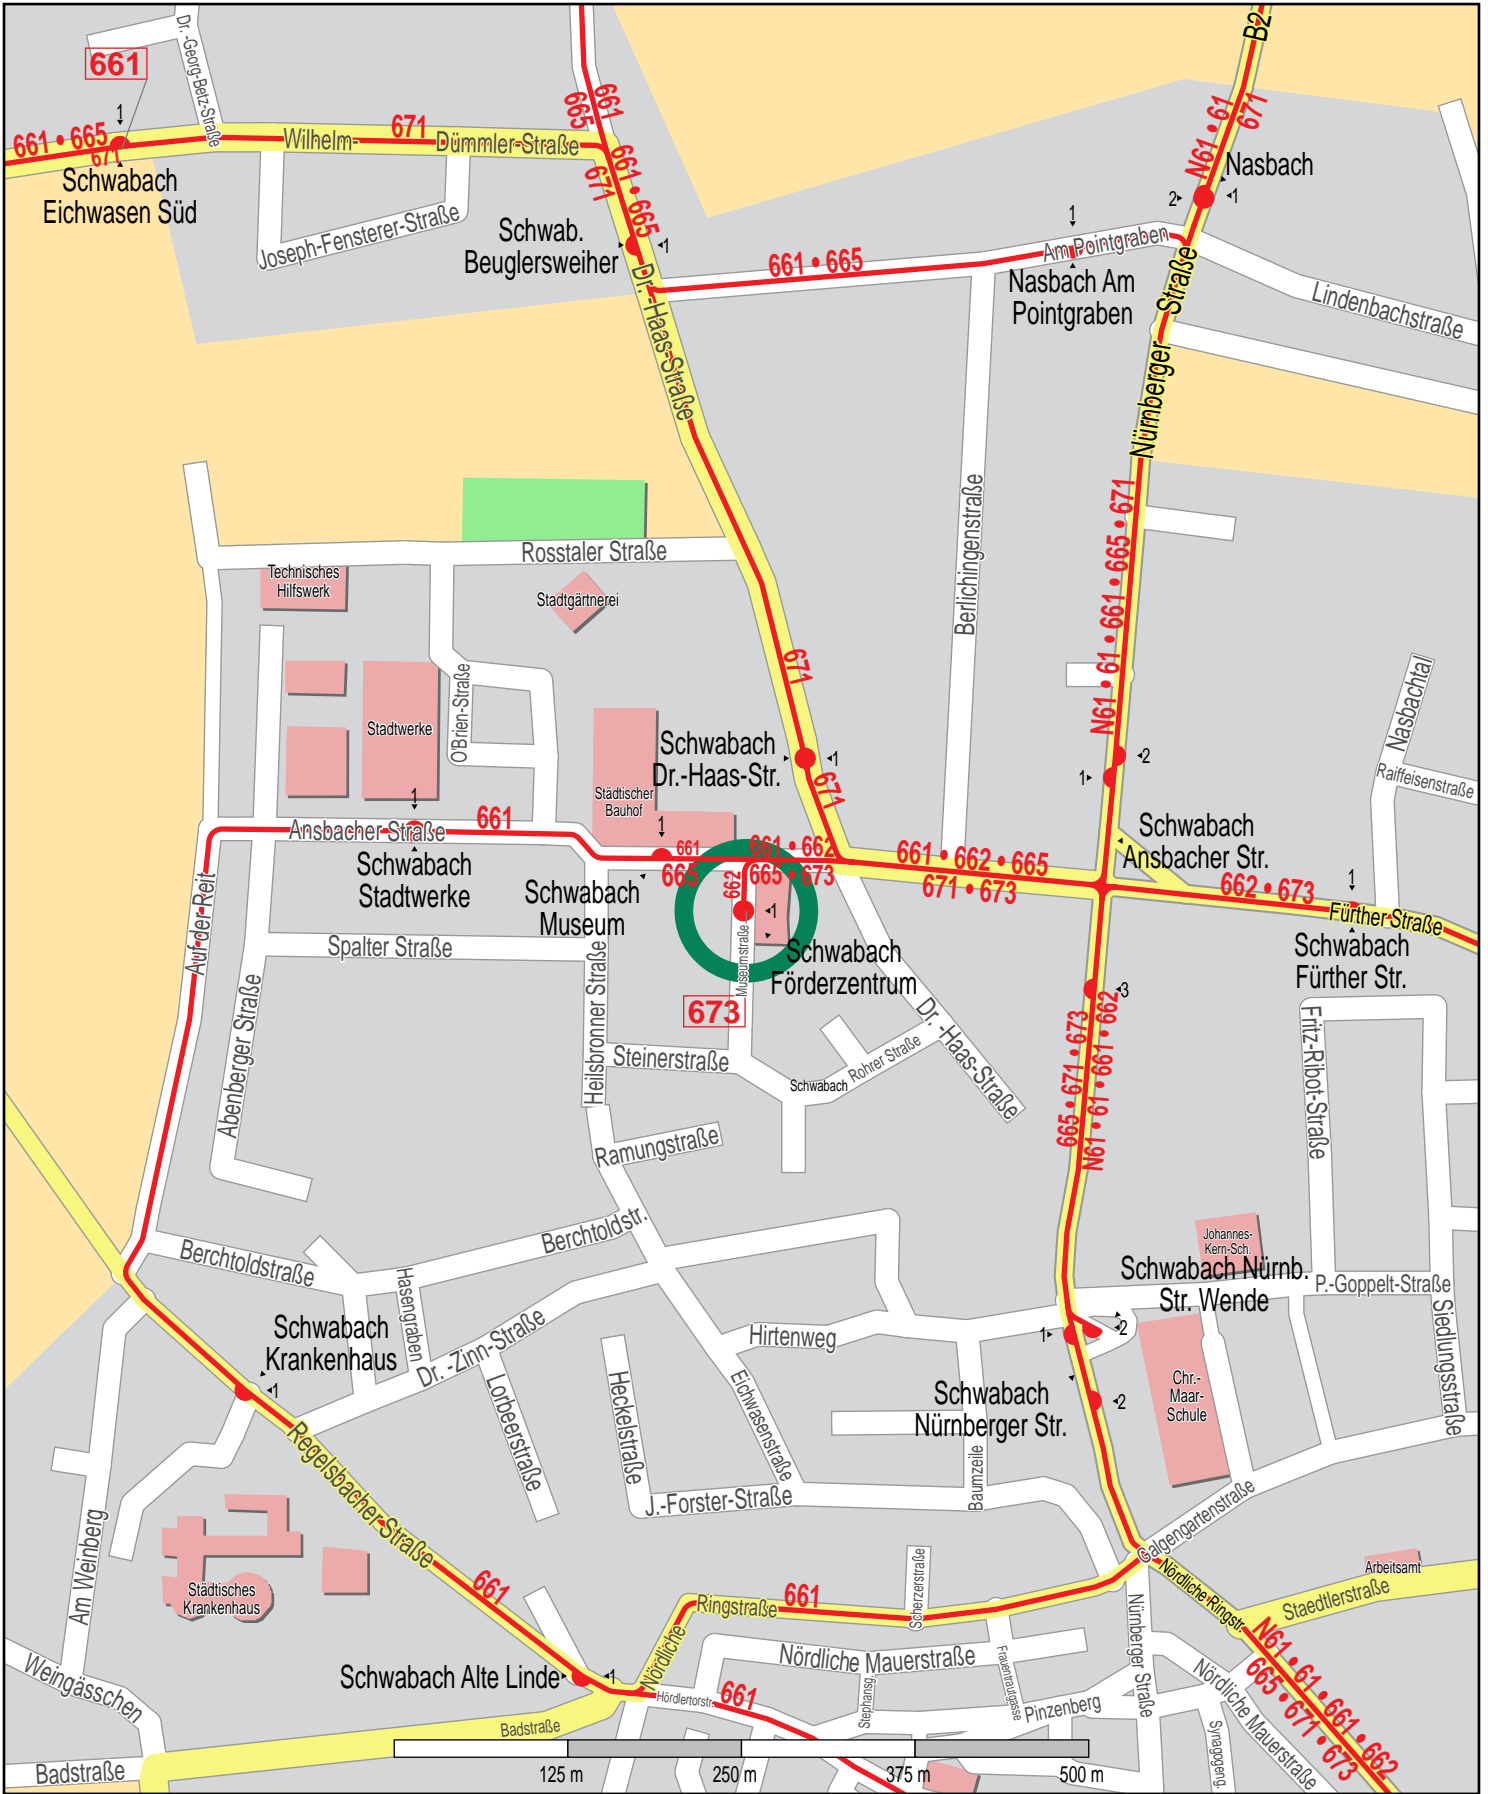

Haltestelle Schwabach Förderzentrum

© PTV AG / HERE Bus