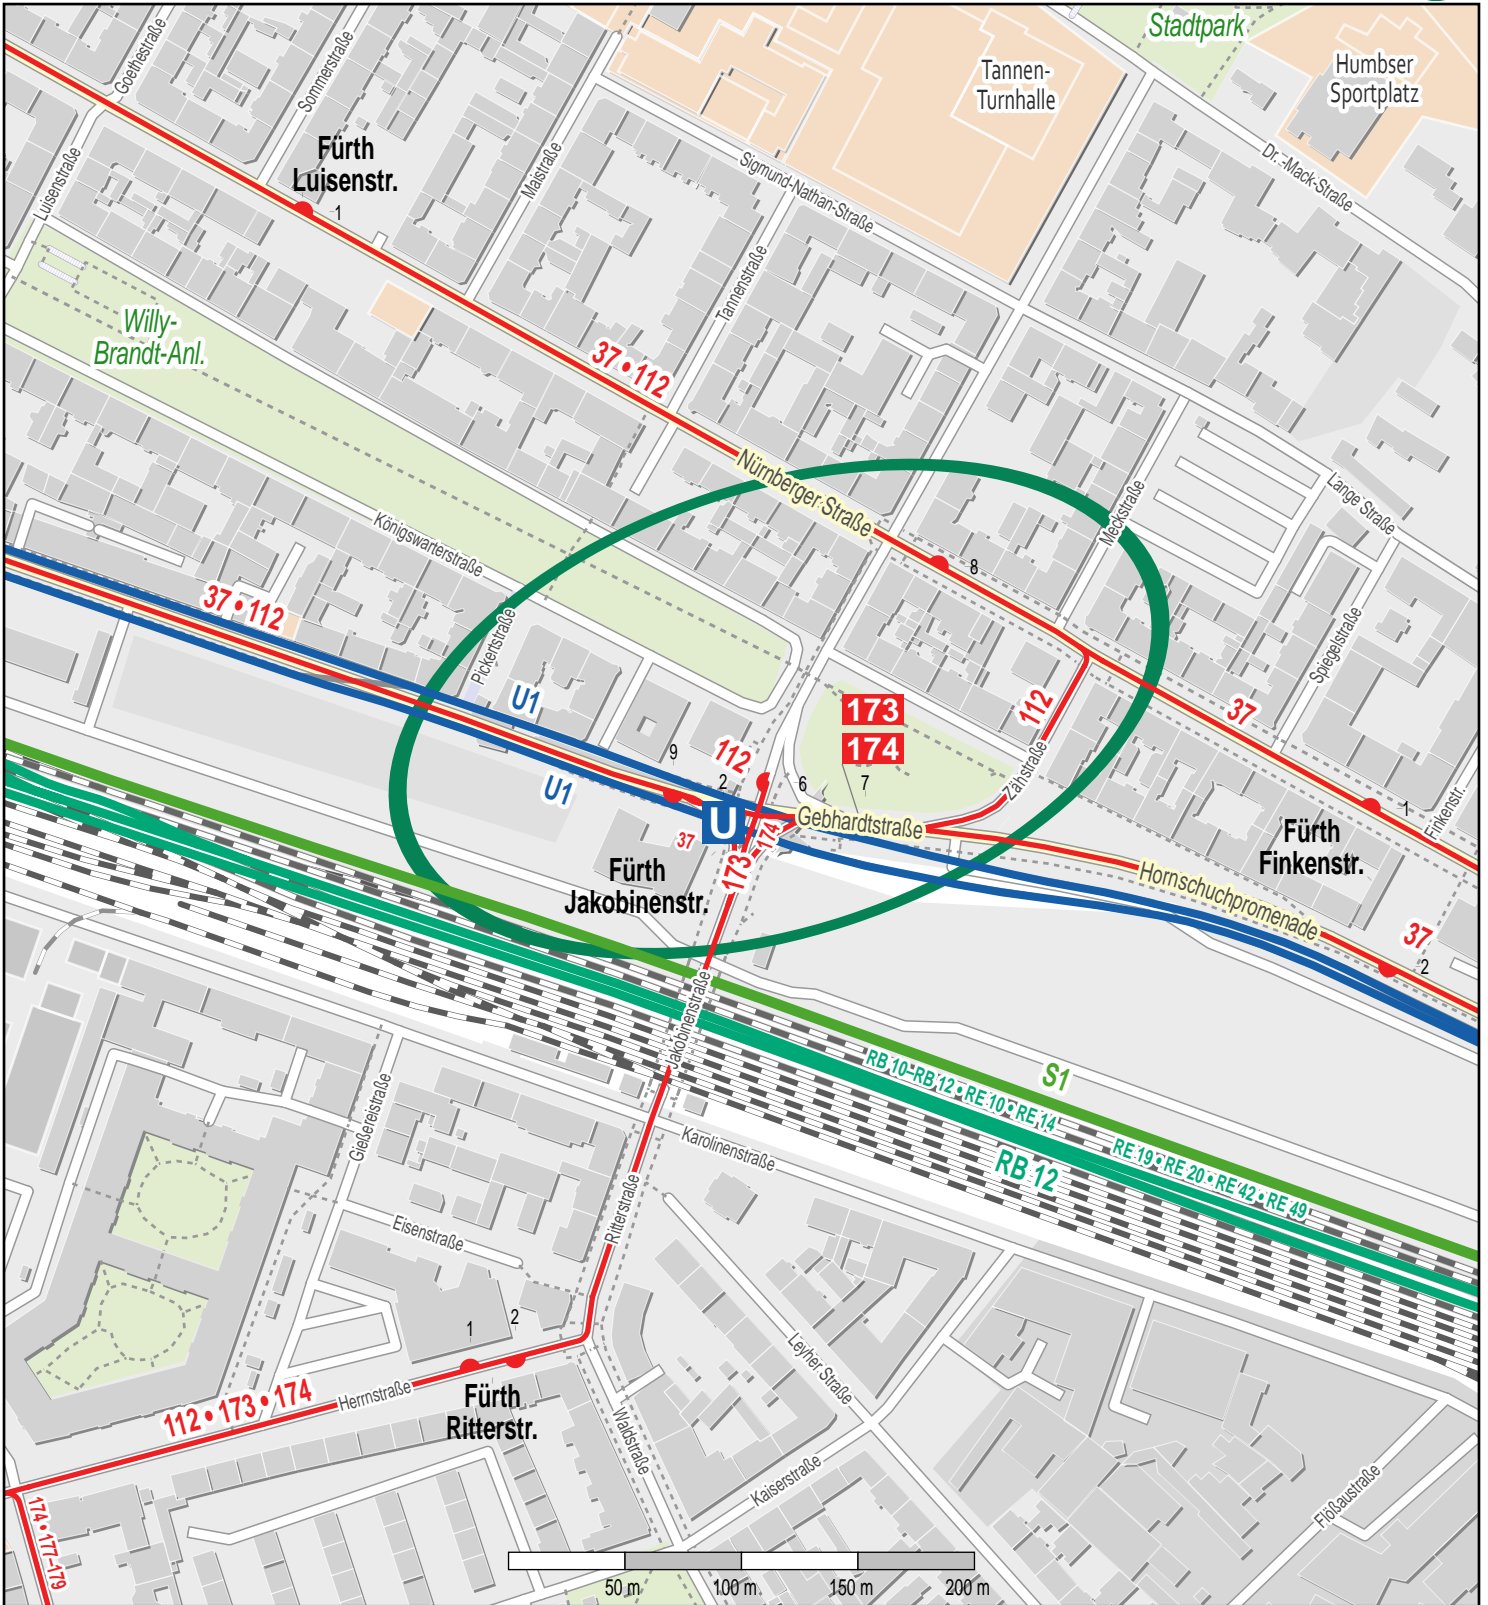

Haltestelle Fürth Jakobinenstr.

- © OpenStreetMap-Mitwirkende
- Zug
- S-Bahn
- U-Bahn
- Bus

Gueltig ab: 13.12.2020