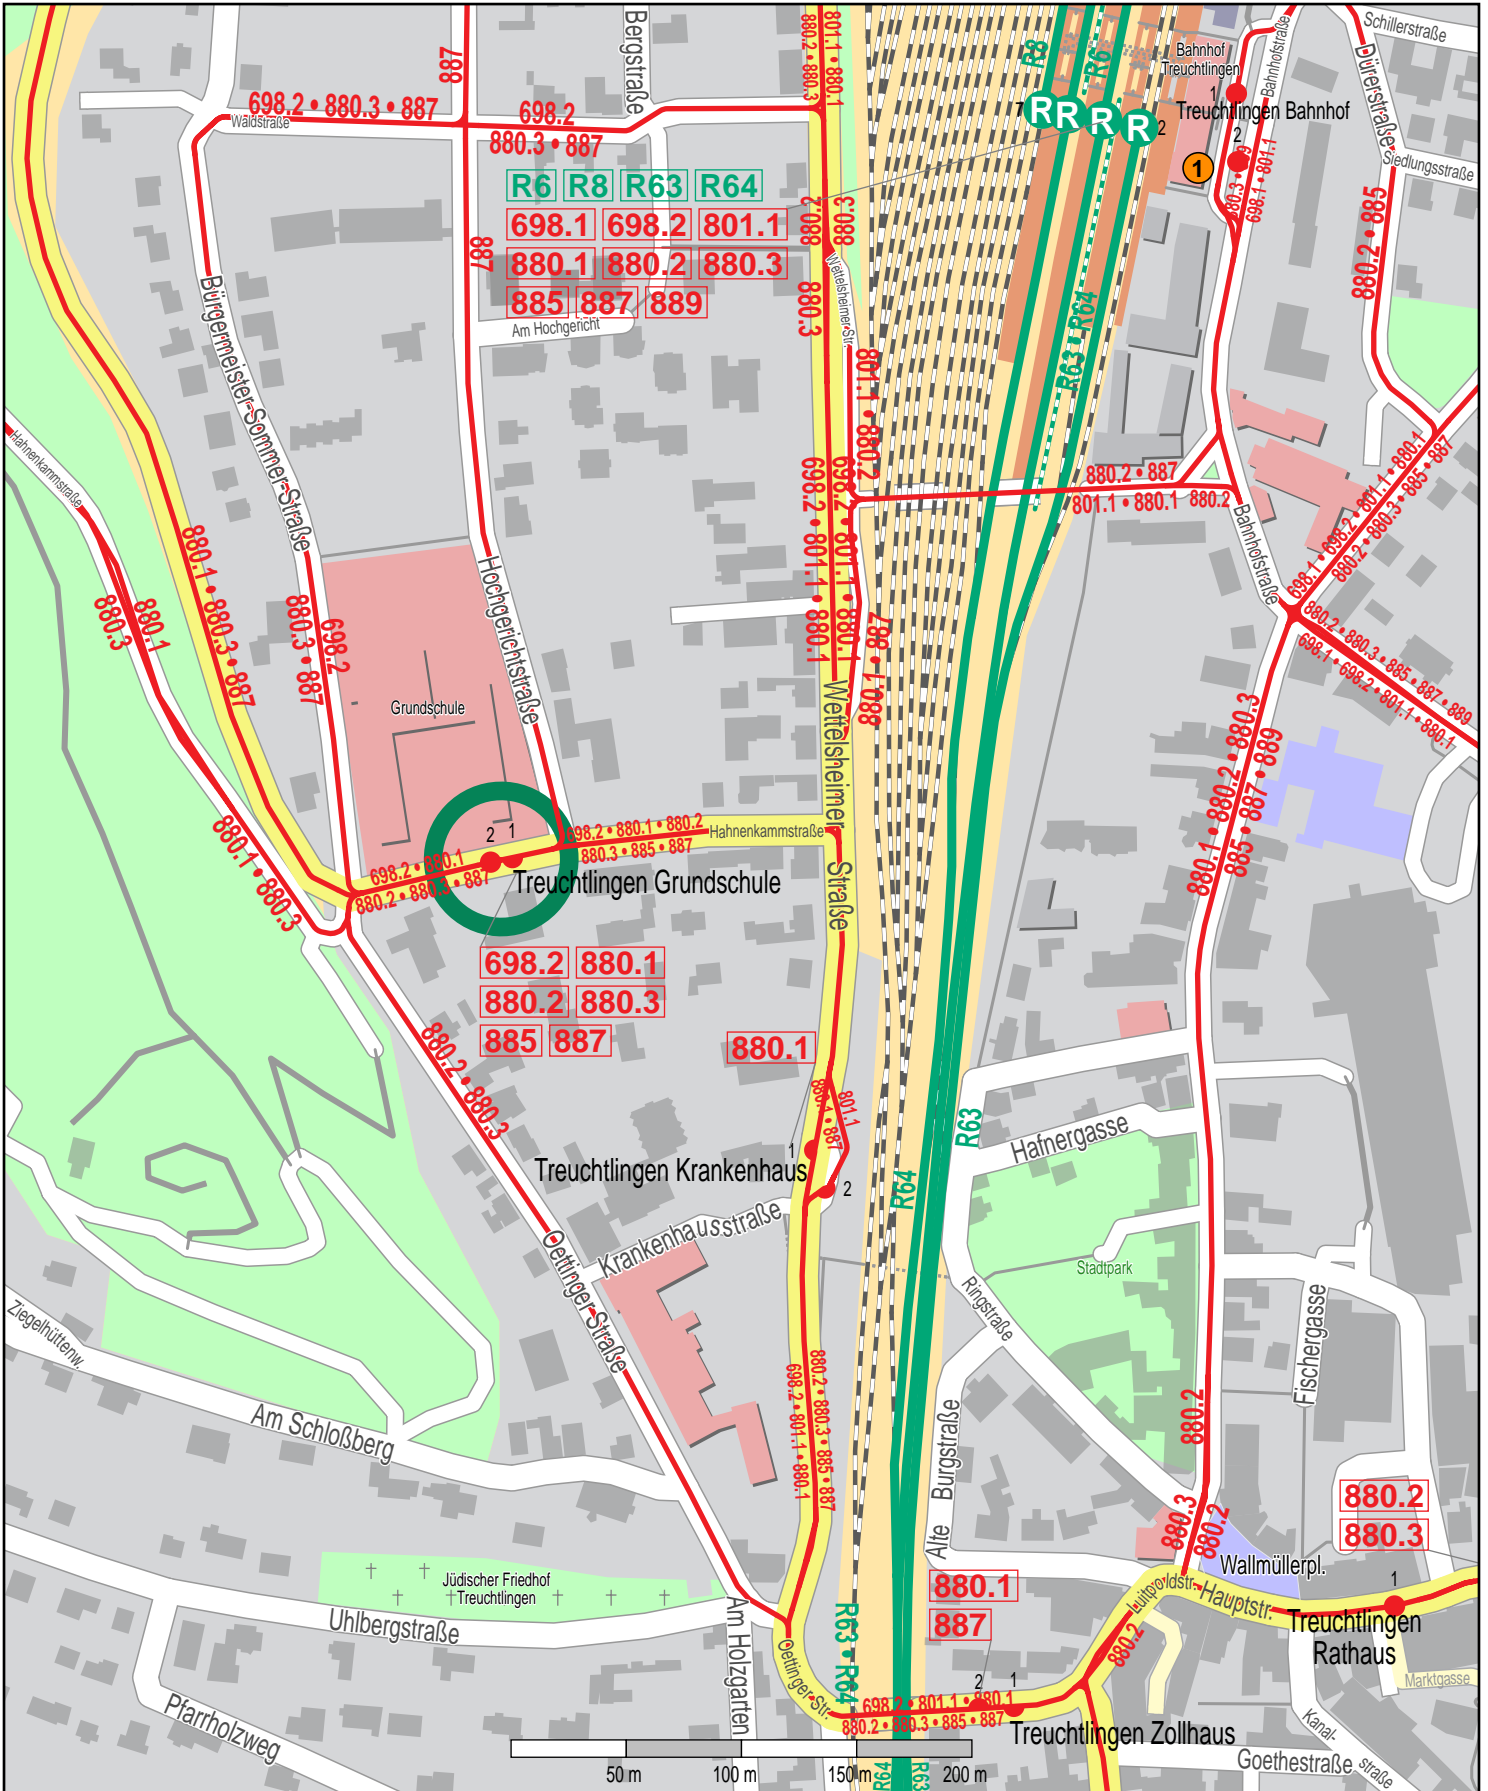

Haltestelle Treuchtlingen Grundschule

© OpenStreetMap Mitwirkende
 Zug
 Bus

1 VGN-Verkaufsstelle DB Service Store Bahnhofstr. 61
 Mo-Fr: 5:00-20:00 Uhr/ Sa u. So: 7:00-19:00 Uhr