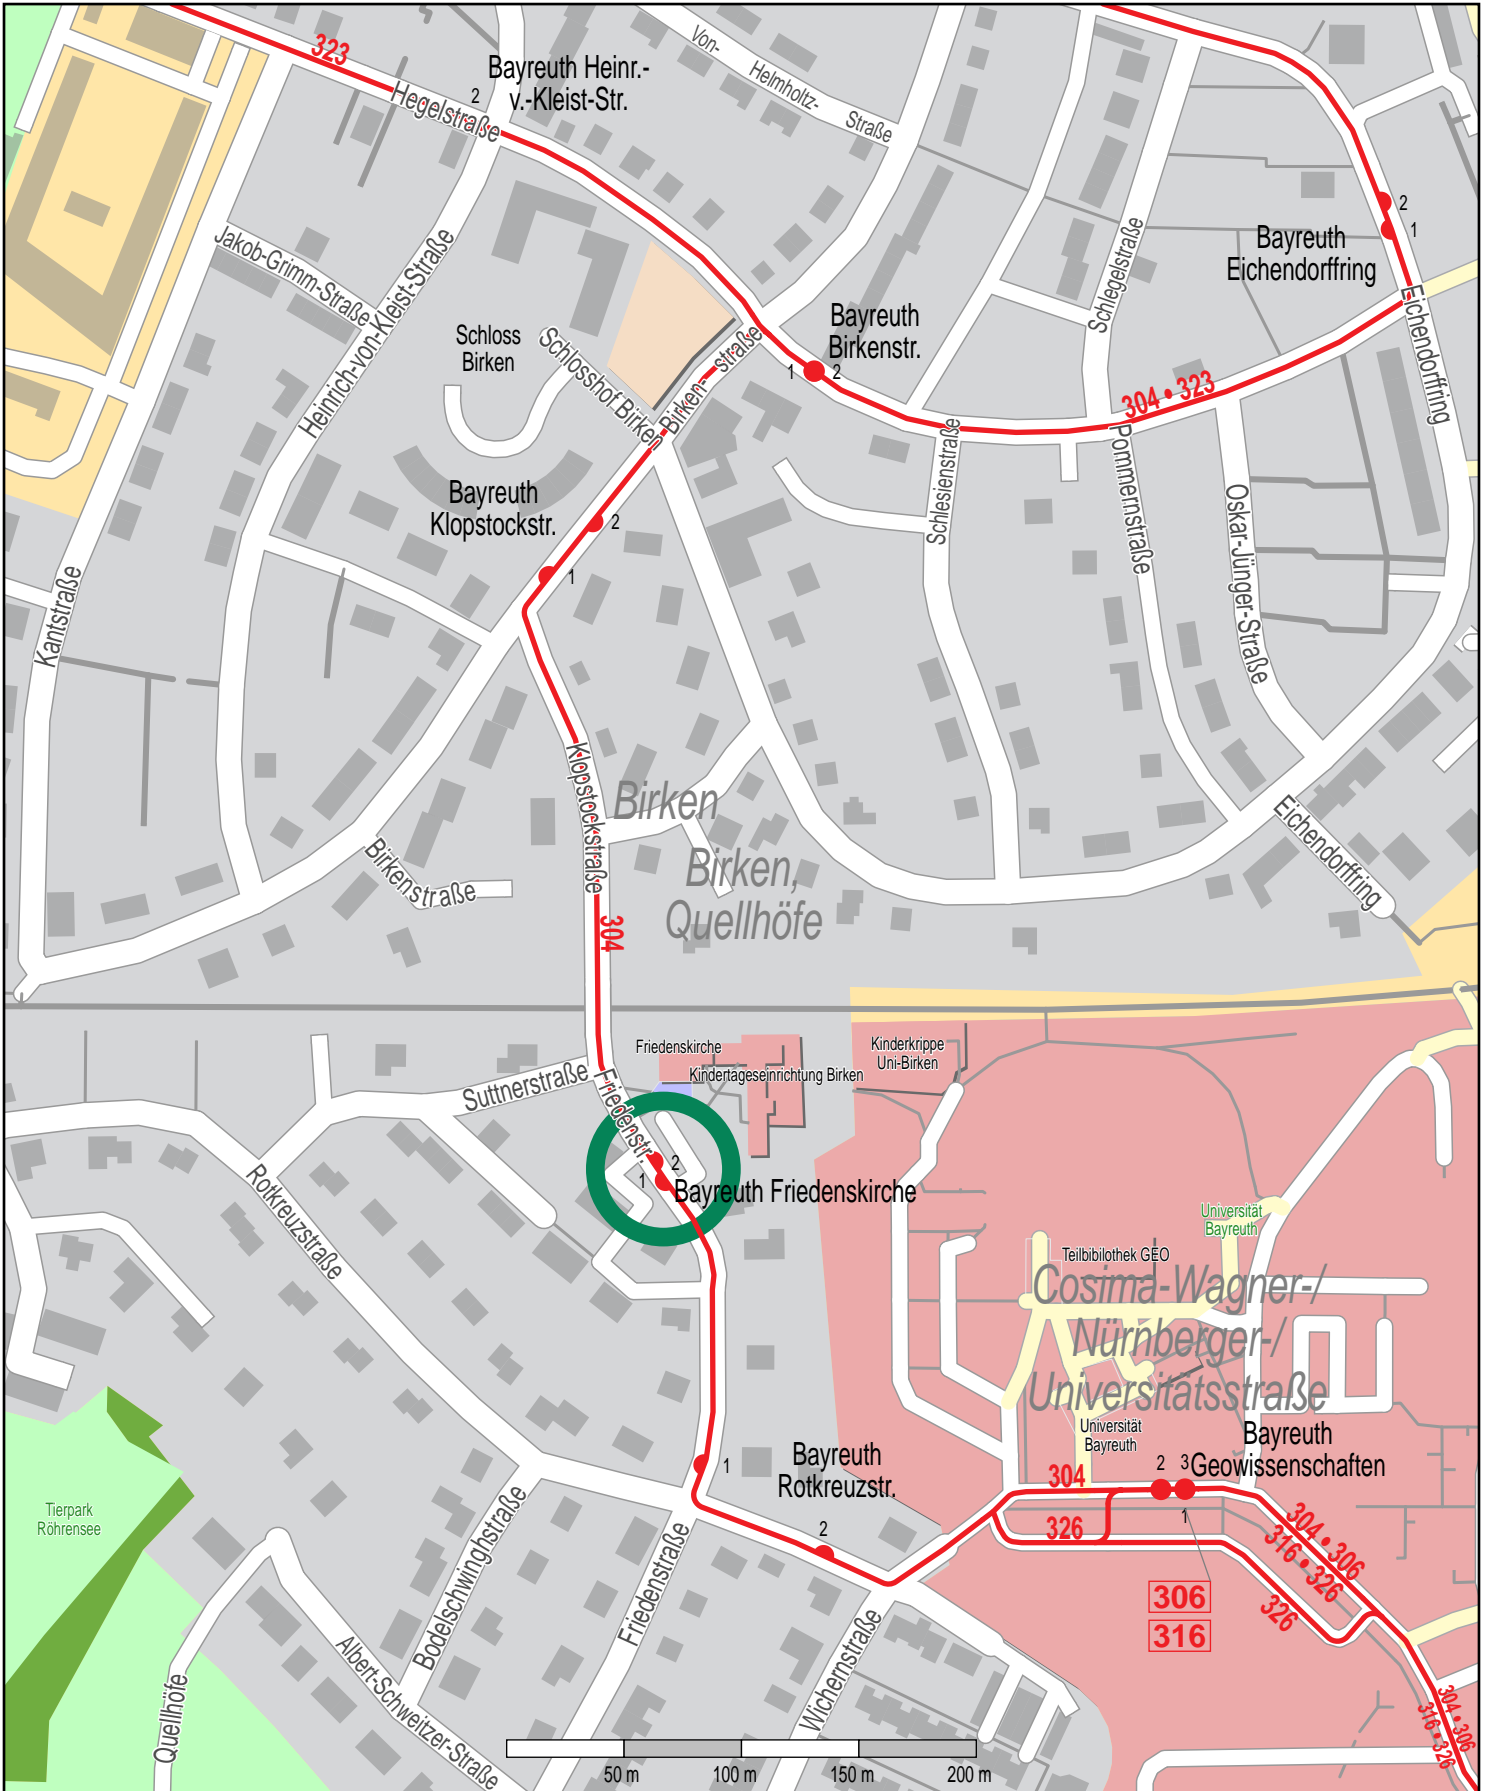

# Haltestelle Bayreuth Friedenskirche

© OpenStreetMap Mitwirkende  
Bus