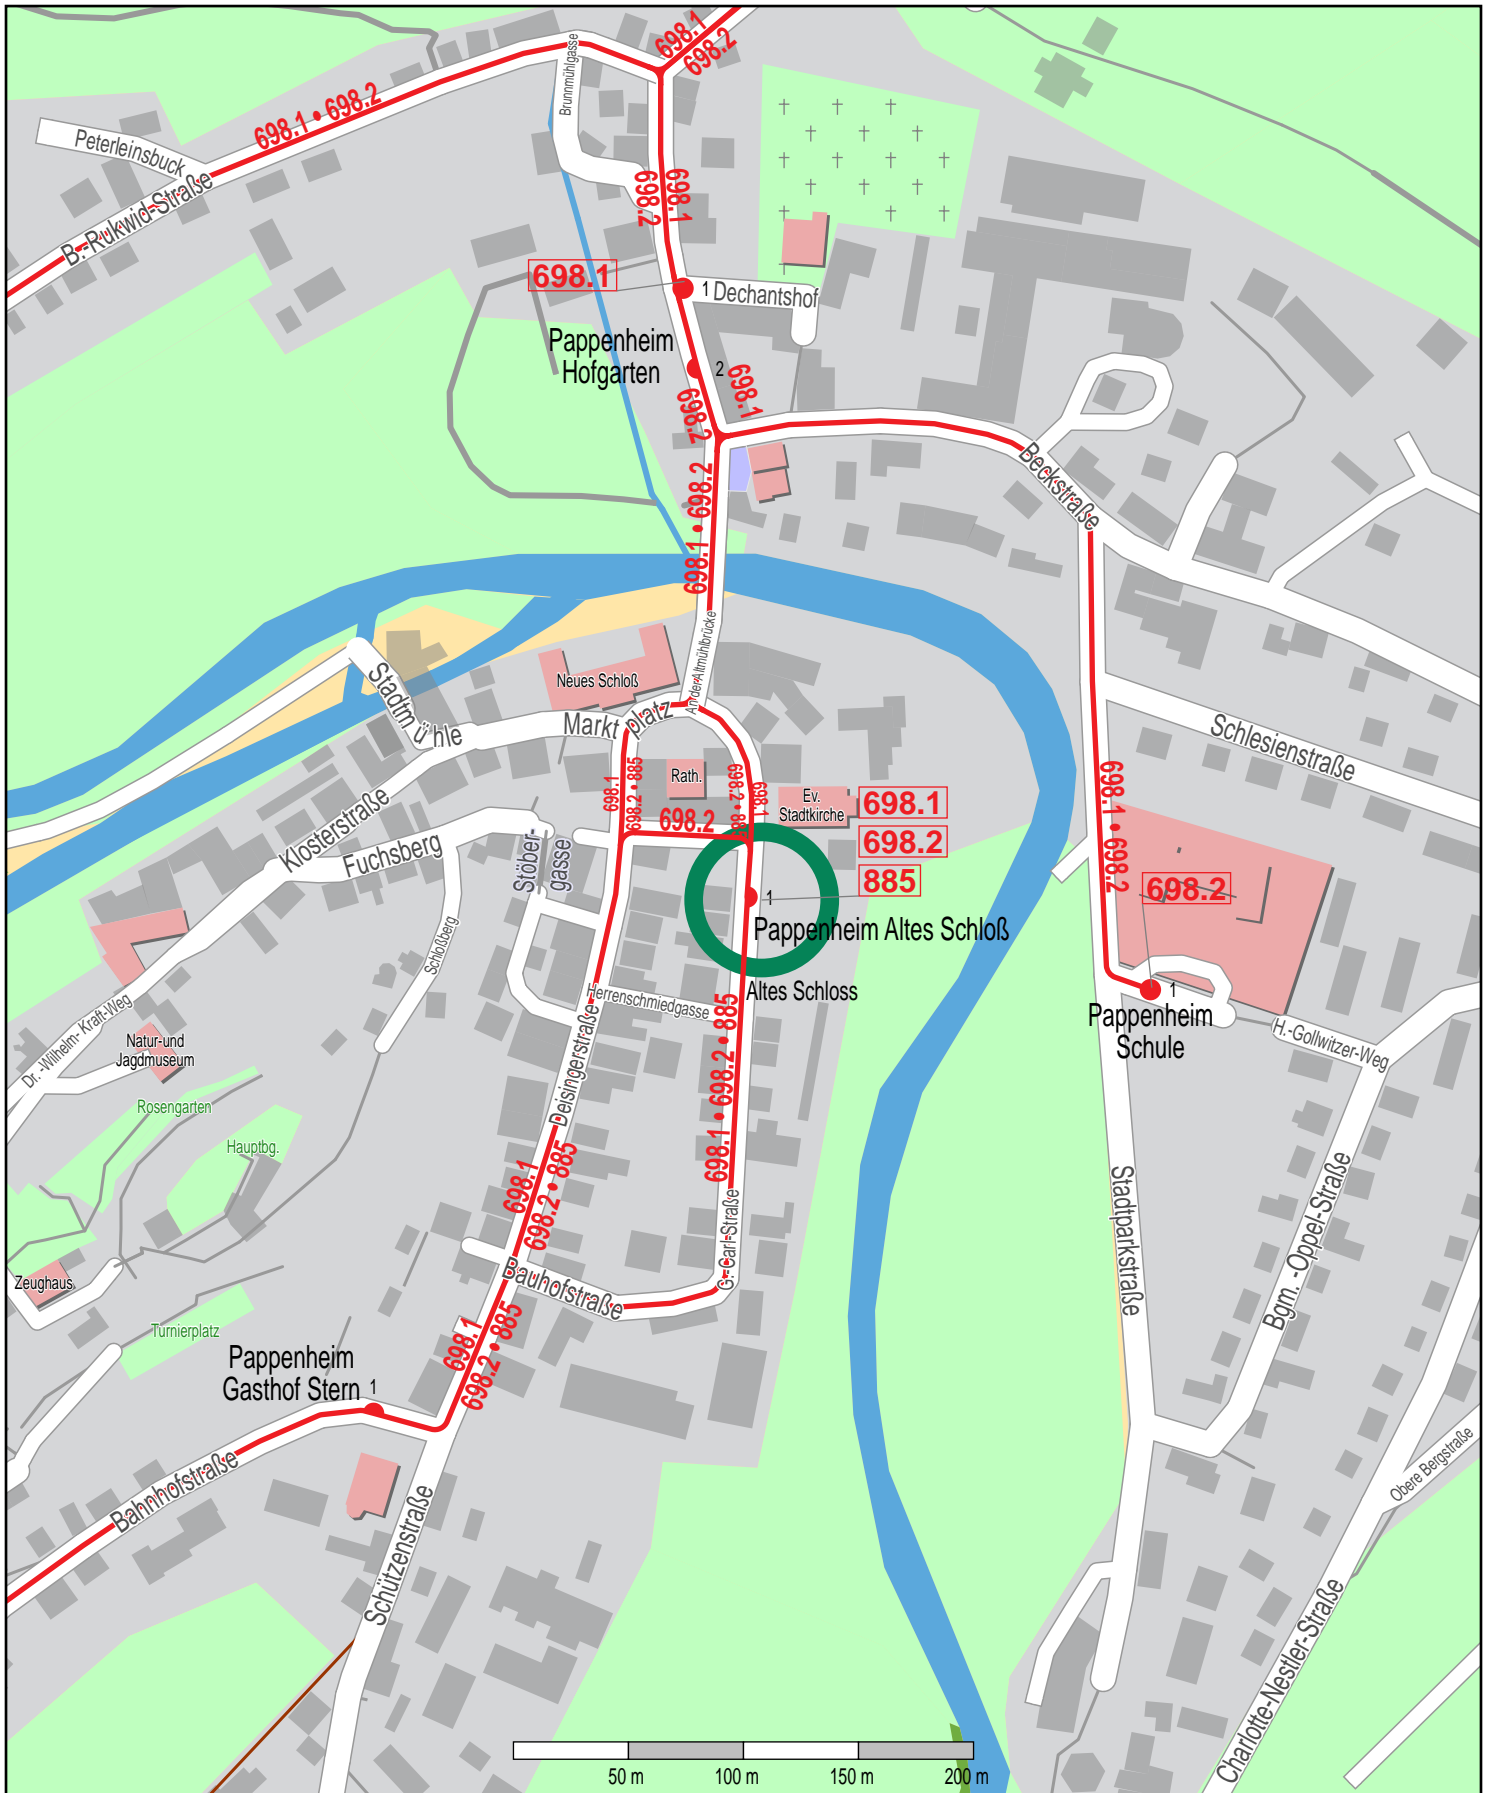

Haltestelle Pappenheim Altes Schloß

© OpenStreetMap Mitwirkende
Bus