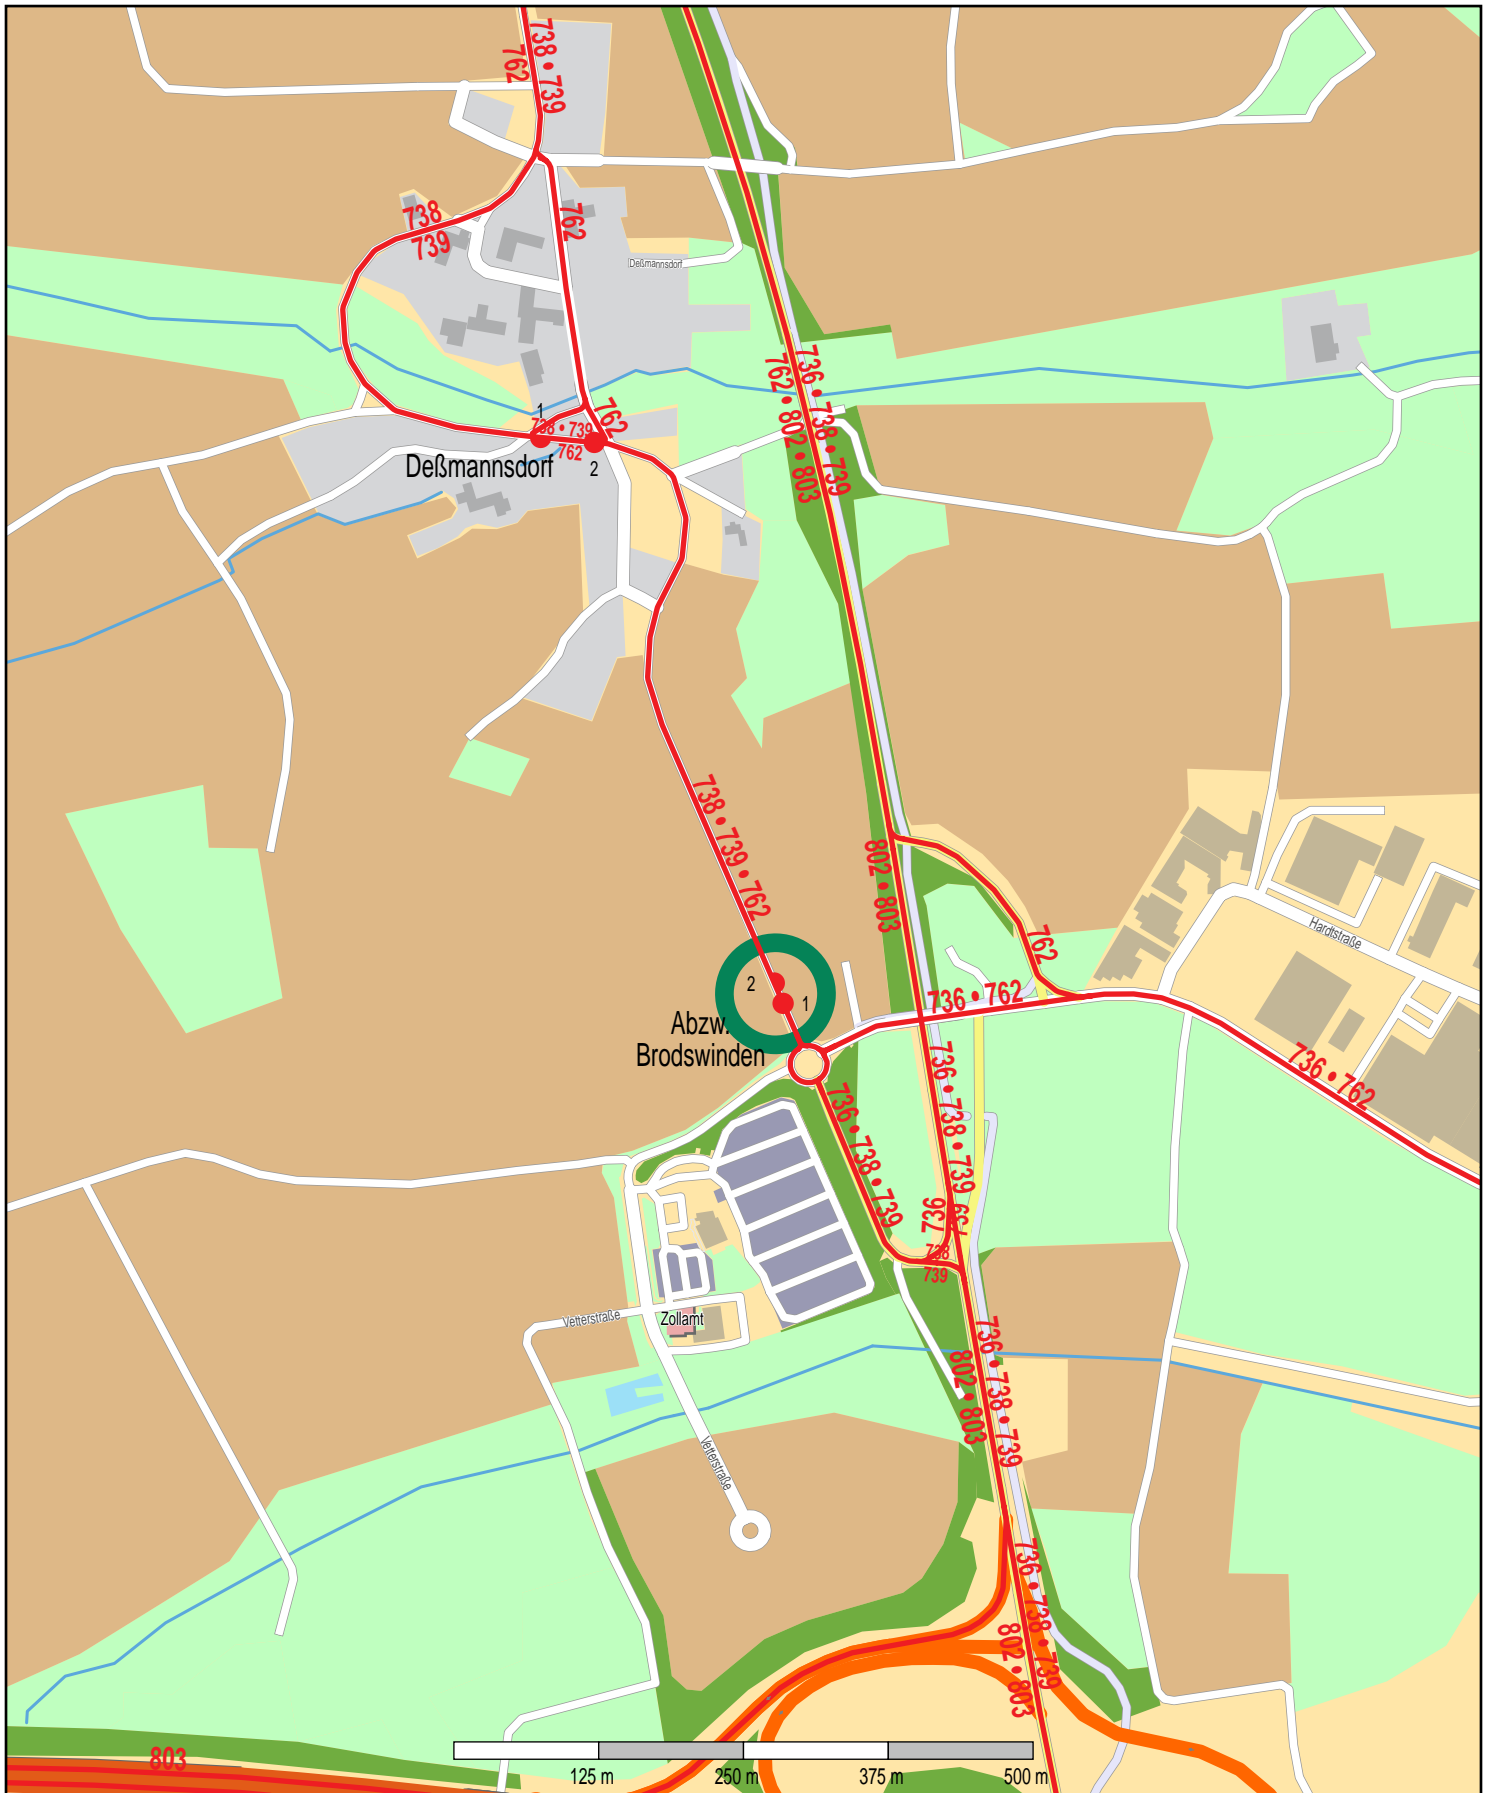

Haltestelle Abzw. Brodswinden

© PTV AG / HERE
Bus