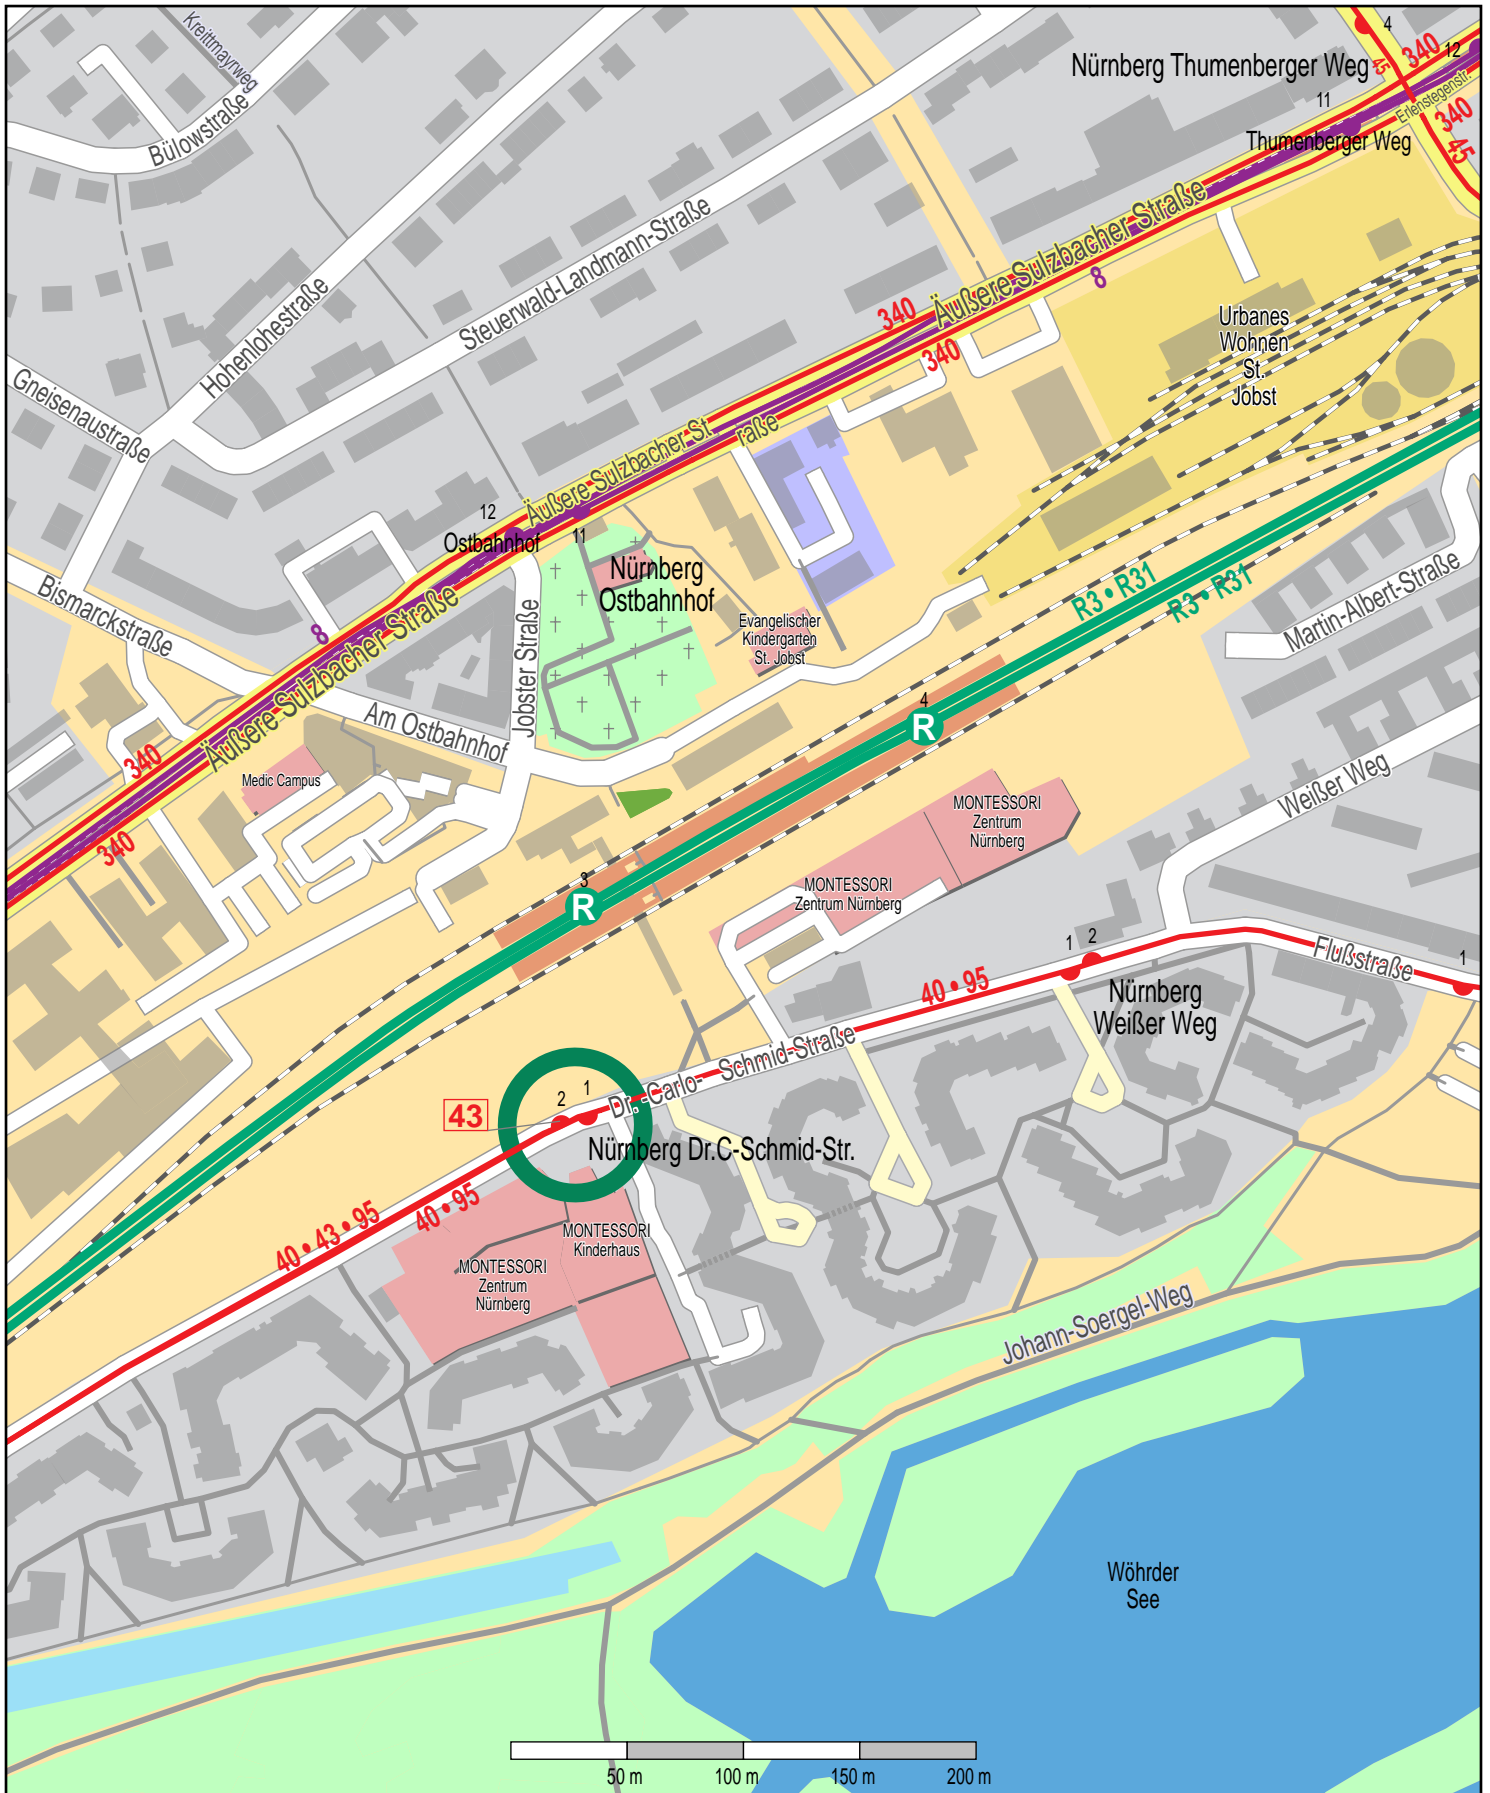

# Haltestelle Nürnberg Dr.C-Schmid-Str.

- © OpenStreetMap Mitwirkende
- Zug
- Straßenbahn
- Bus