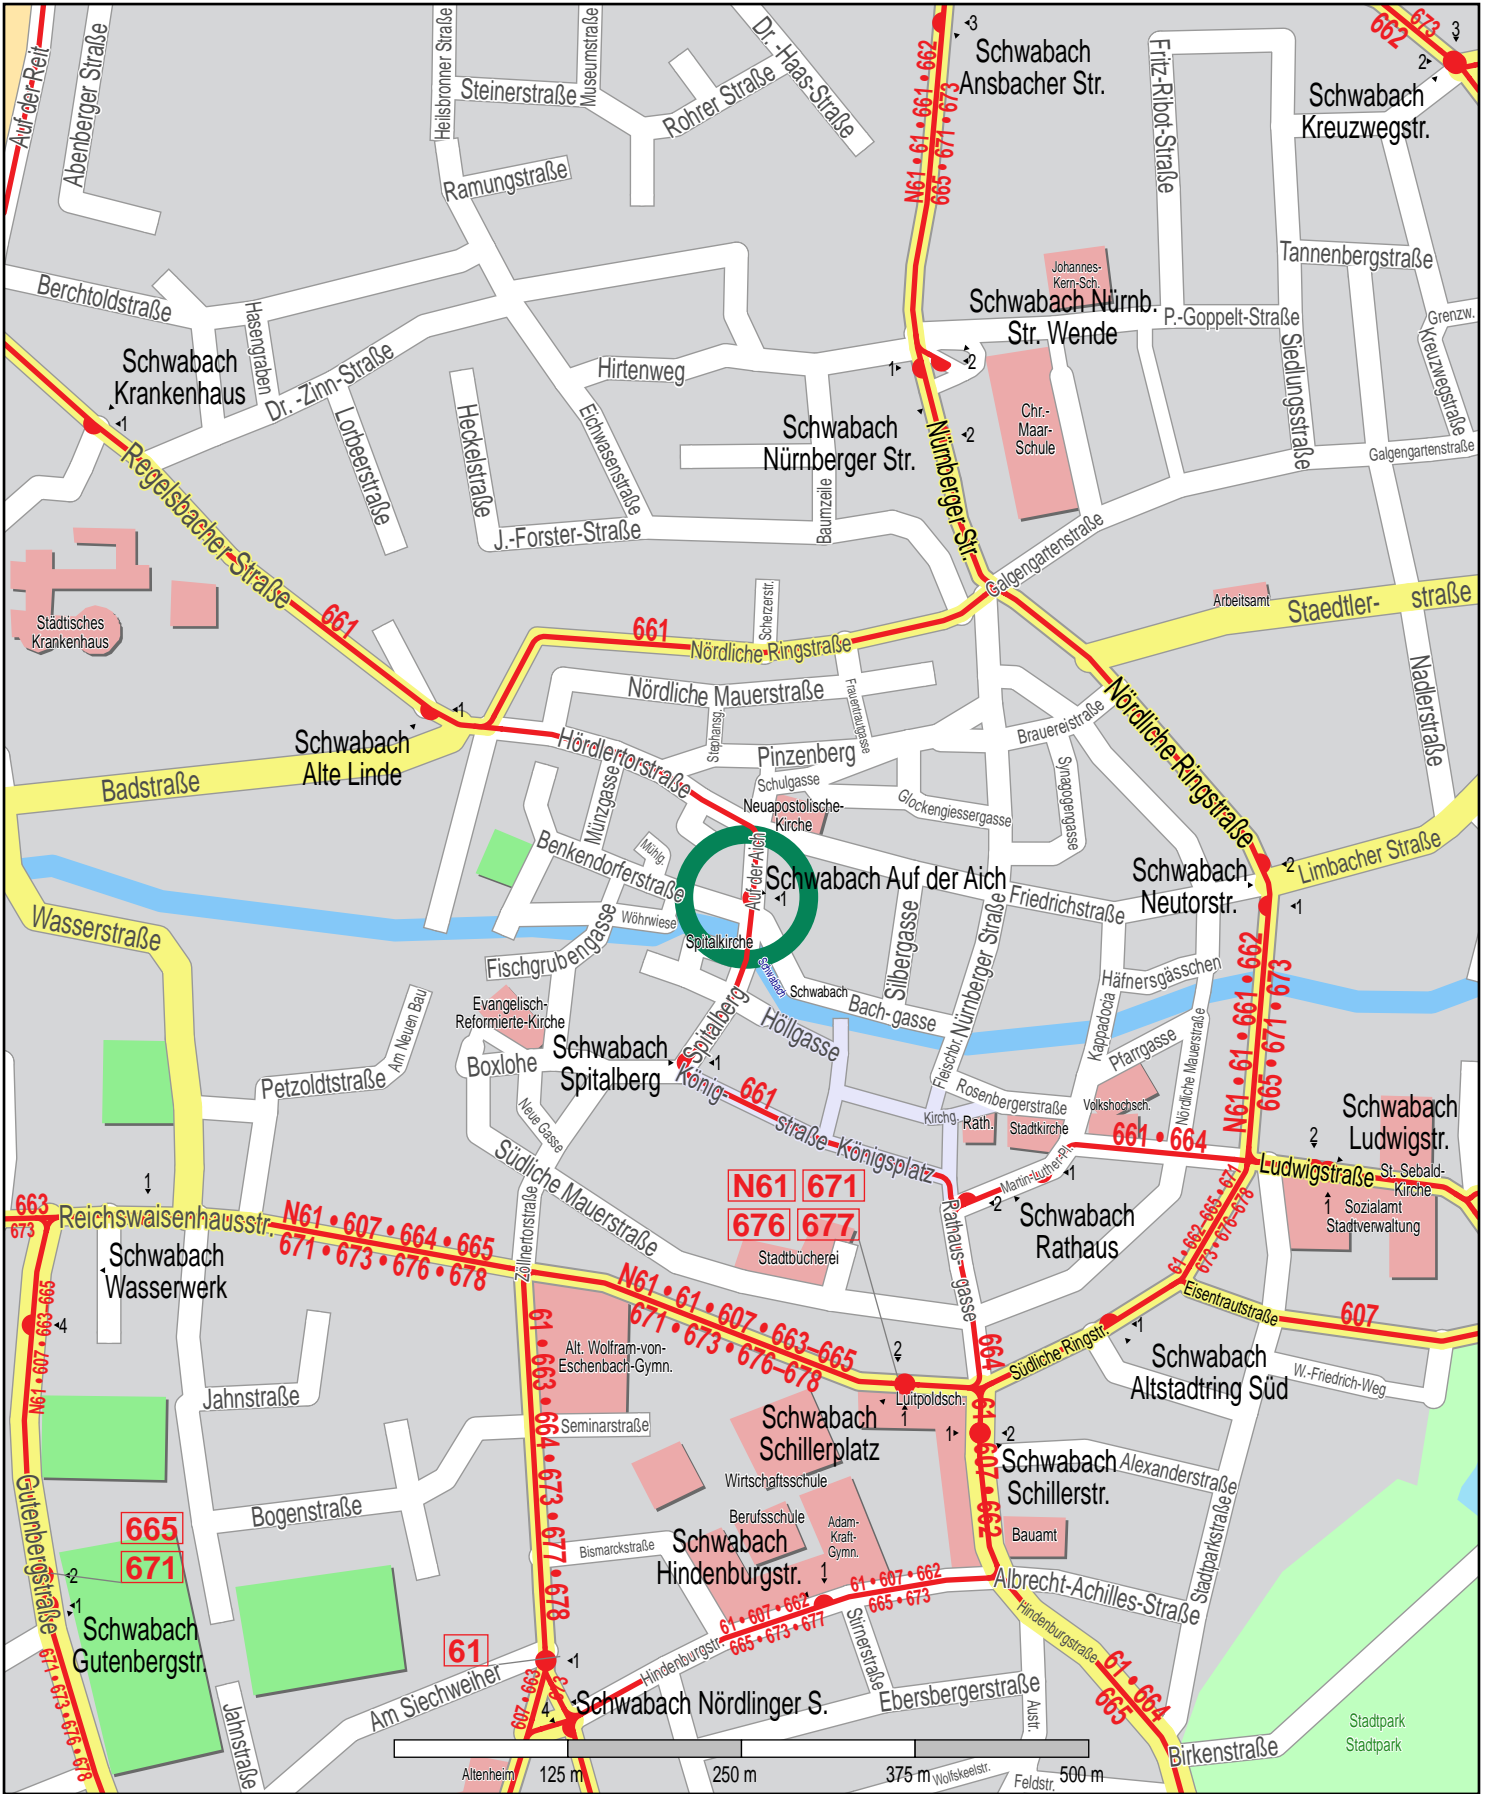

Haltestelle Schwabach Auf der Aich

© PTV AG / HERE Bus