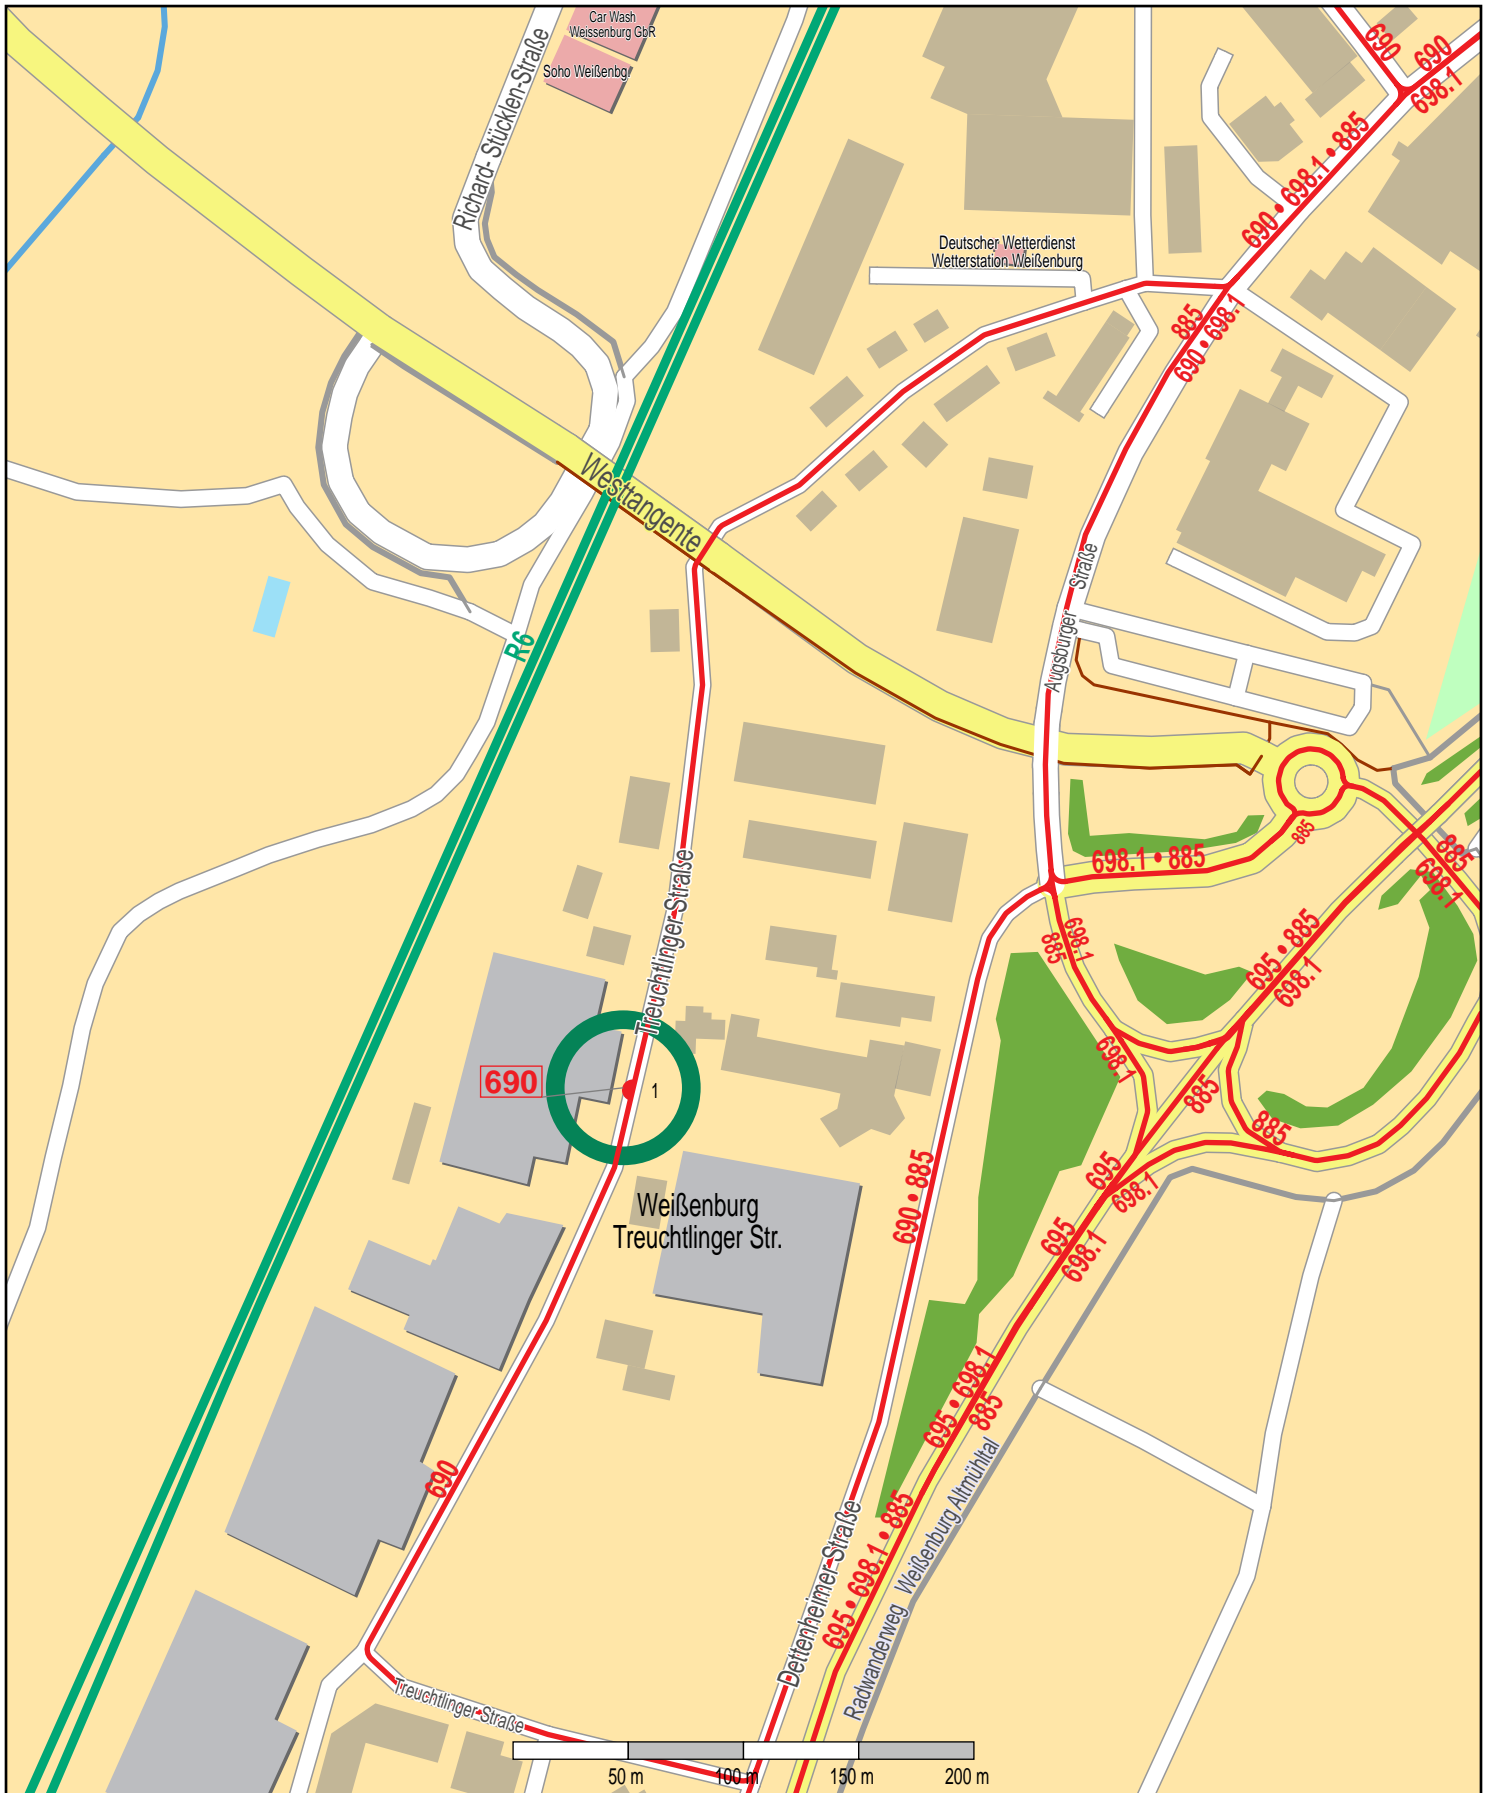

# Haltestelle Weißenburg Treuchtlinger Str.

© OpenStreetMap Mitwirkende  
Zug  
Bus