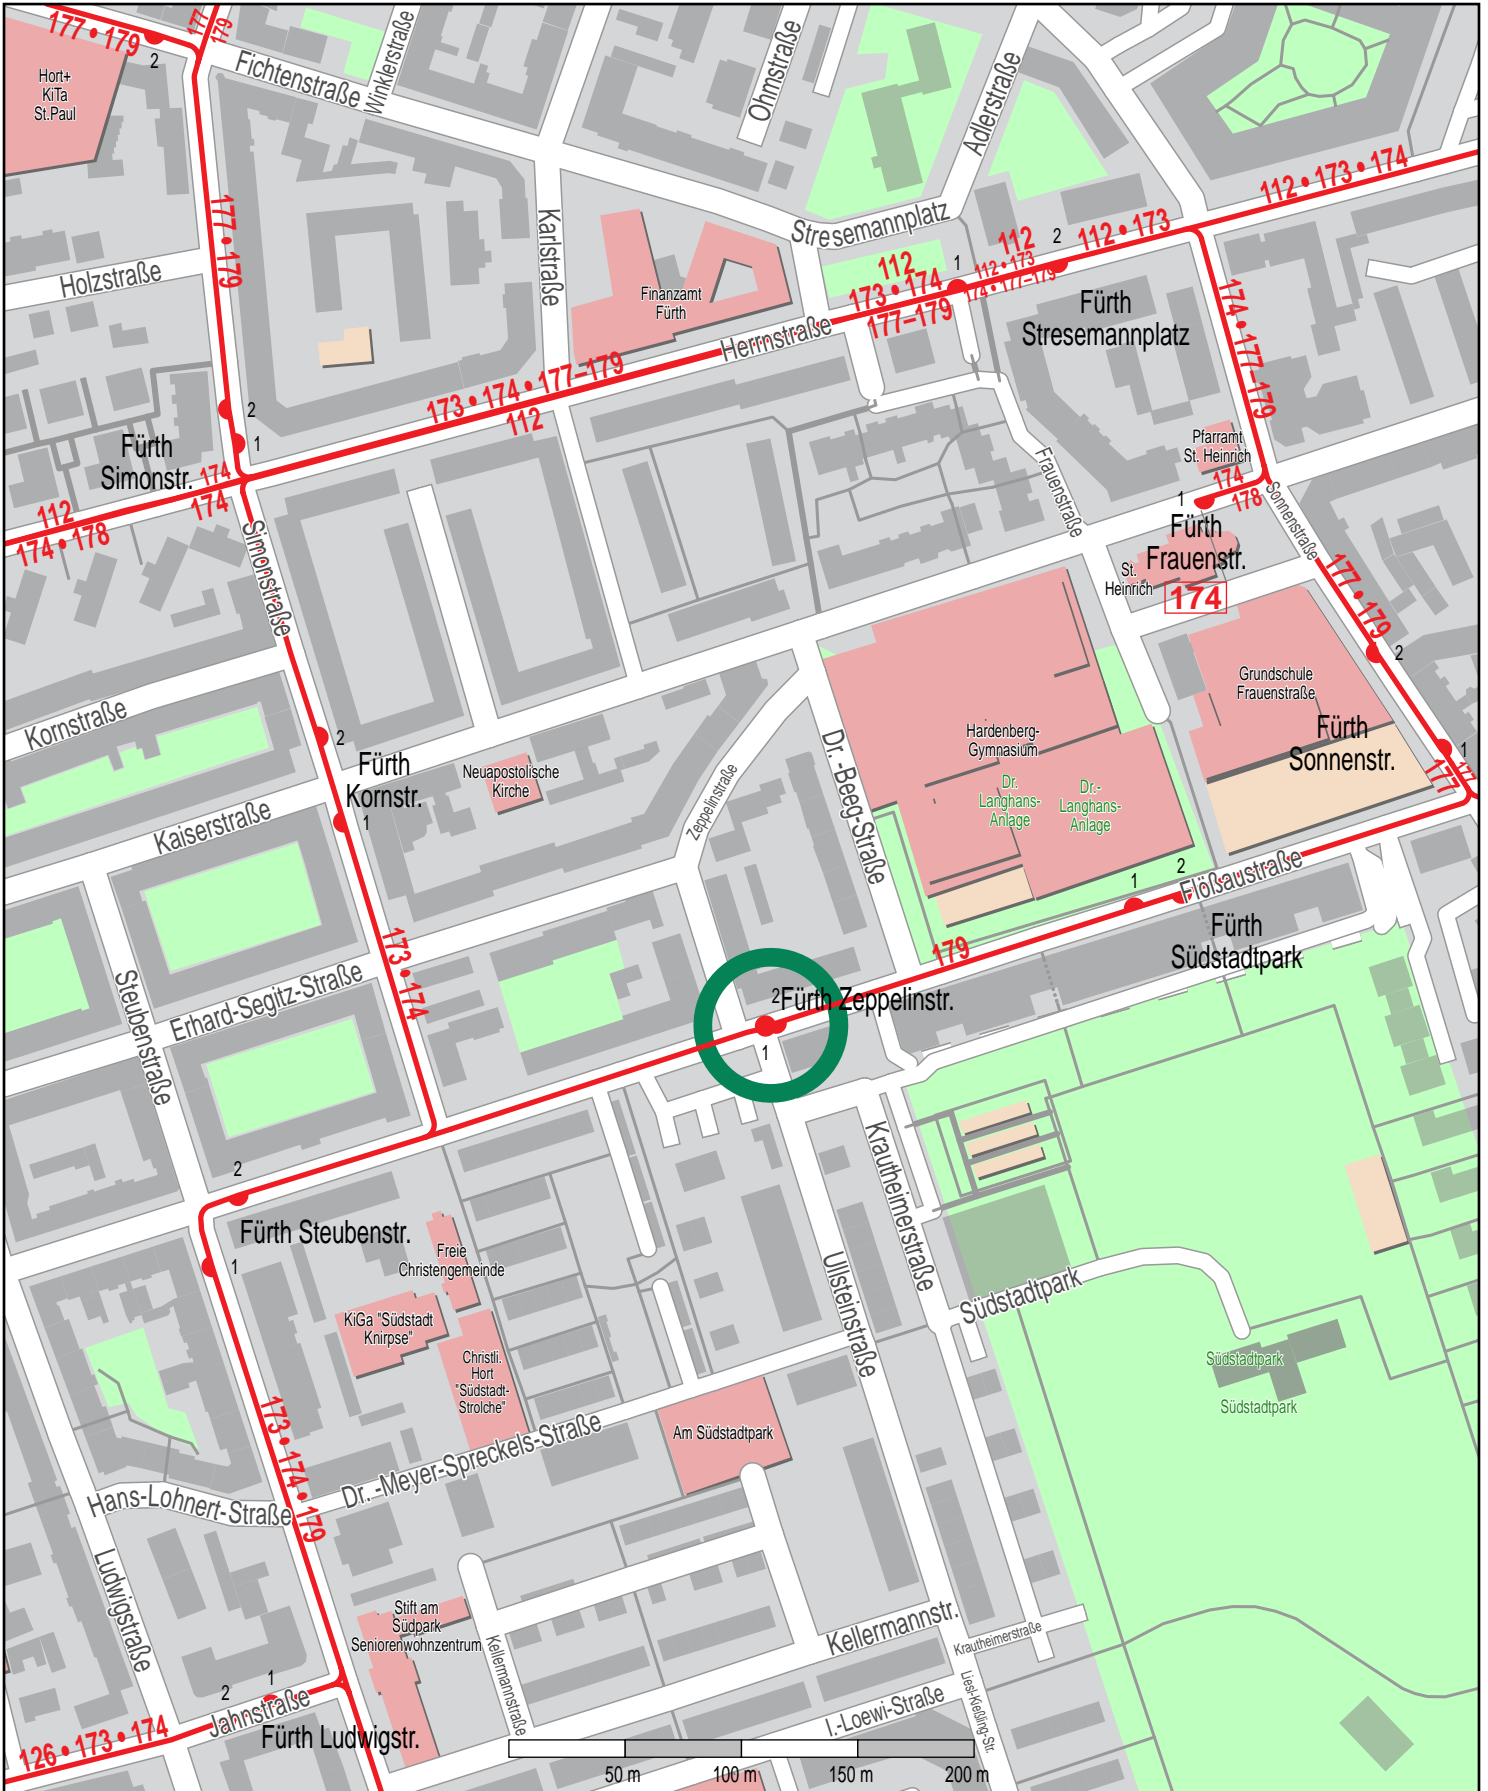

# Haltestelle Fürth Zeppelinstr.

© OpenStreetMap Mitwirkende  
Bus