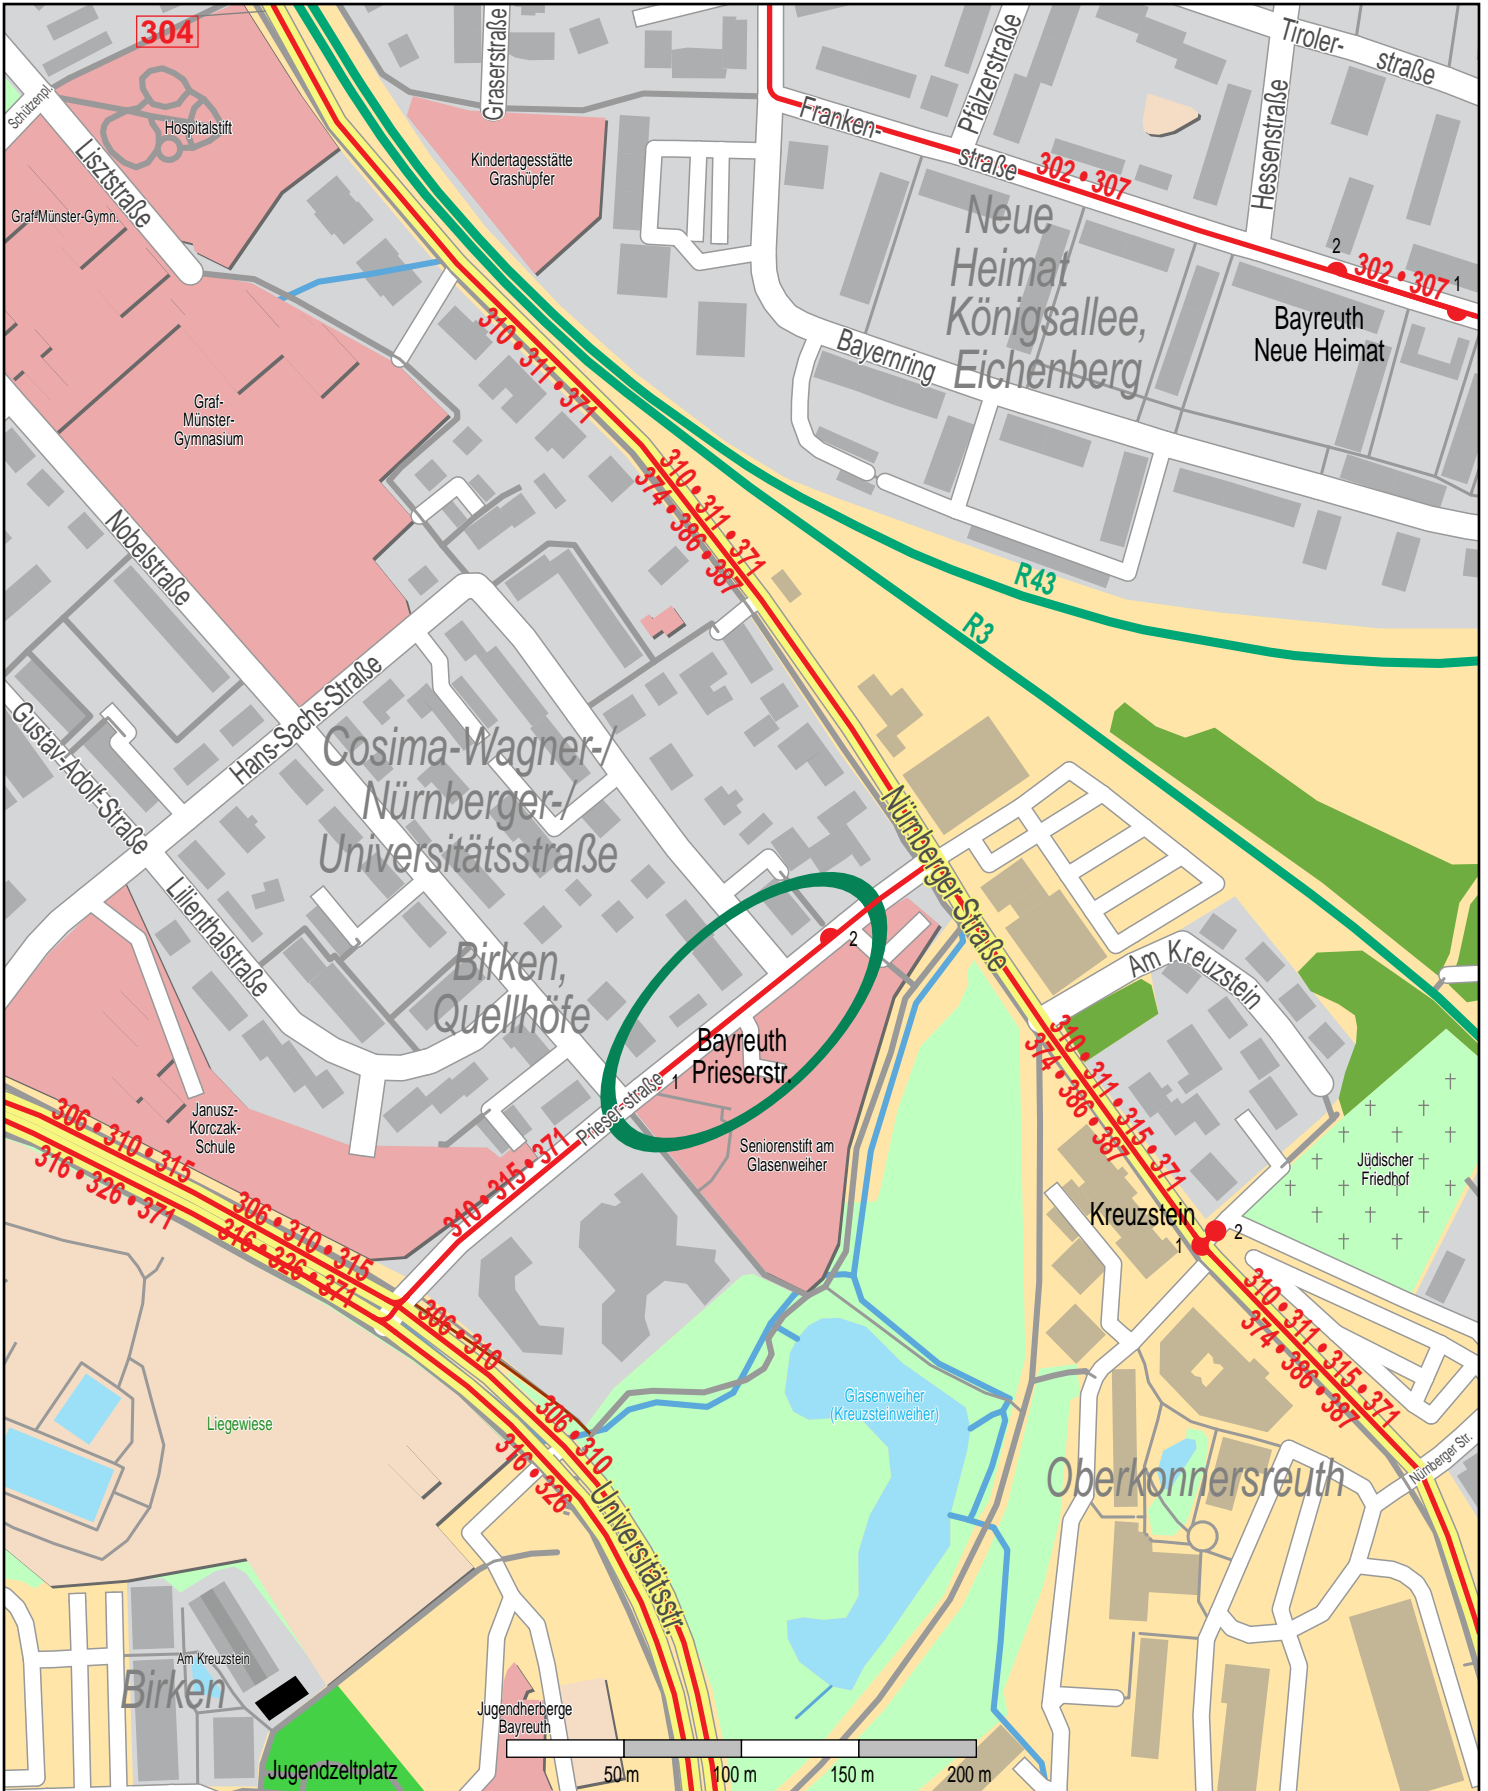

# Haltestelle Bayreuth Prieserstr.

© OpenStreetMap Mitwirkende  
Zug  
Bus