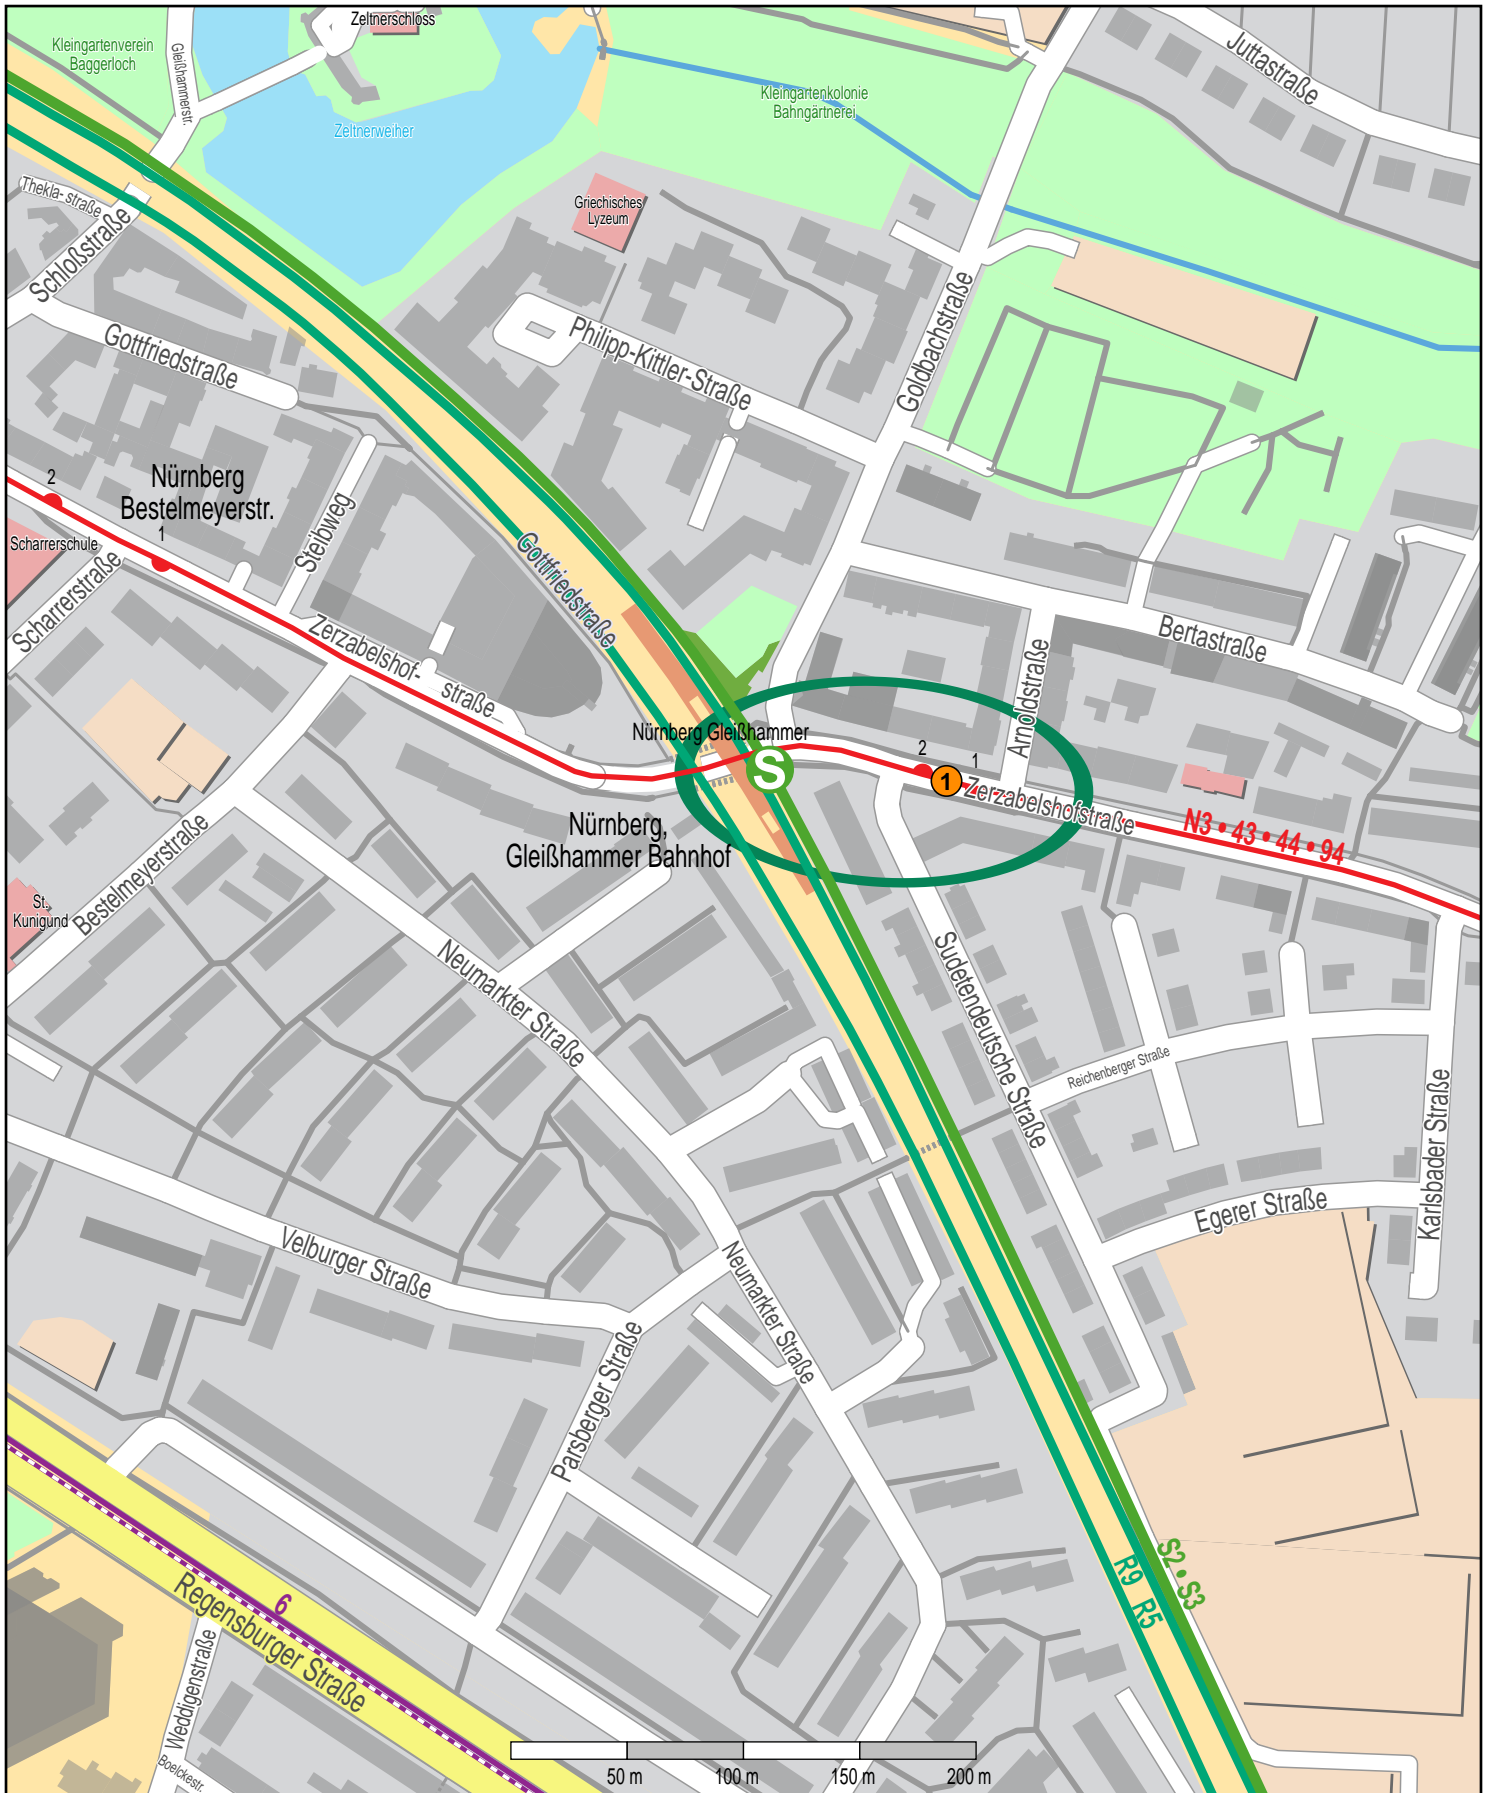

# Haltestelle Nürnberg, Gleißhammer Bahnhof

© OpenStreetMap-Mitwirkende

- Zug
- S-Bahn
- Bus

1 VGN-Verkaufsstelle Zerzabelshofstr. 103