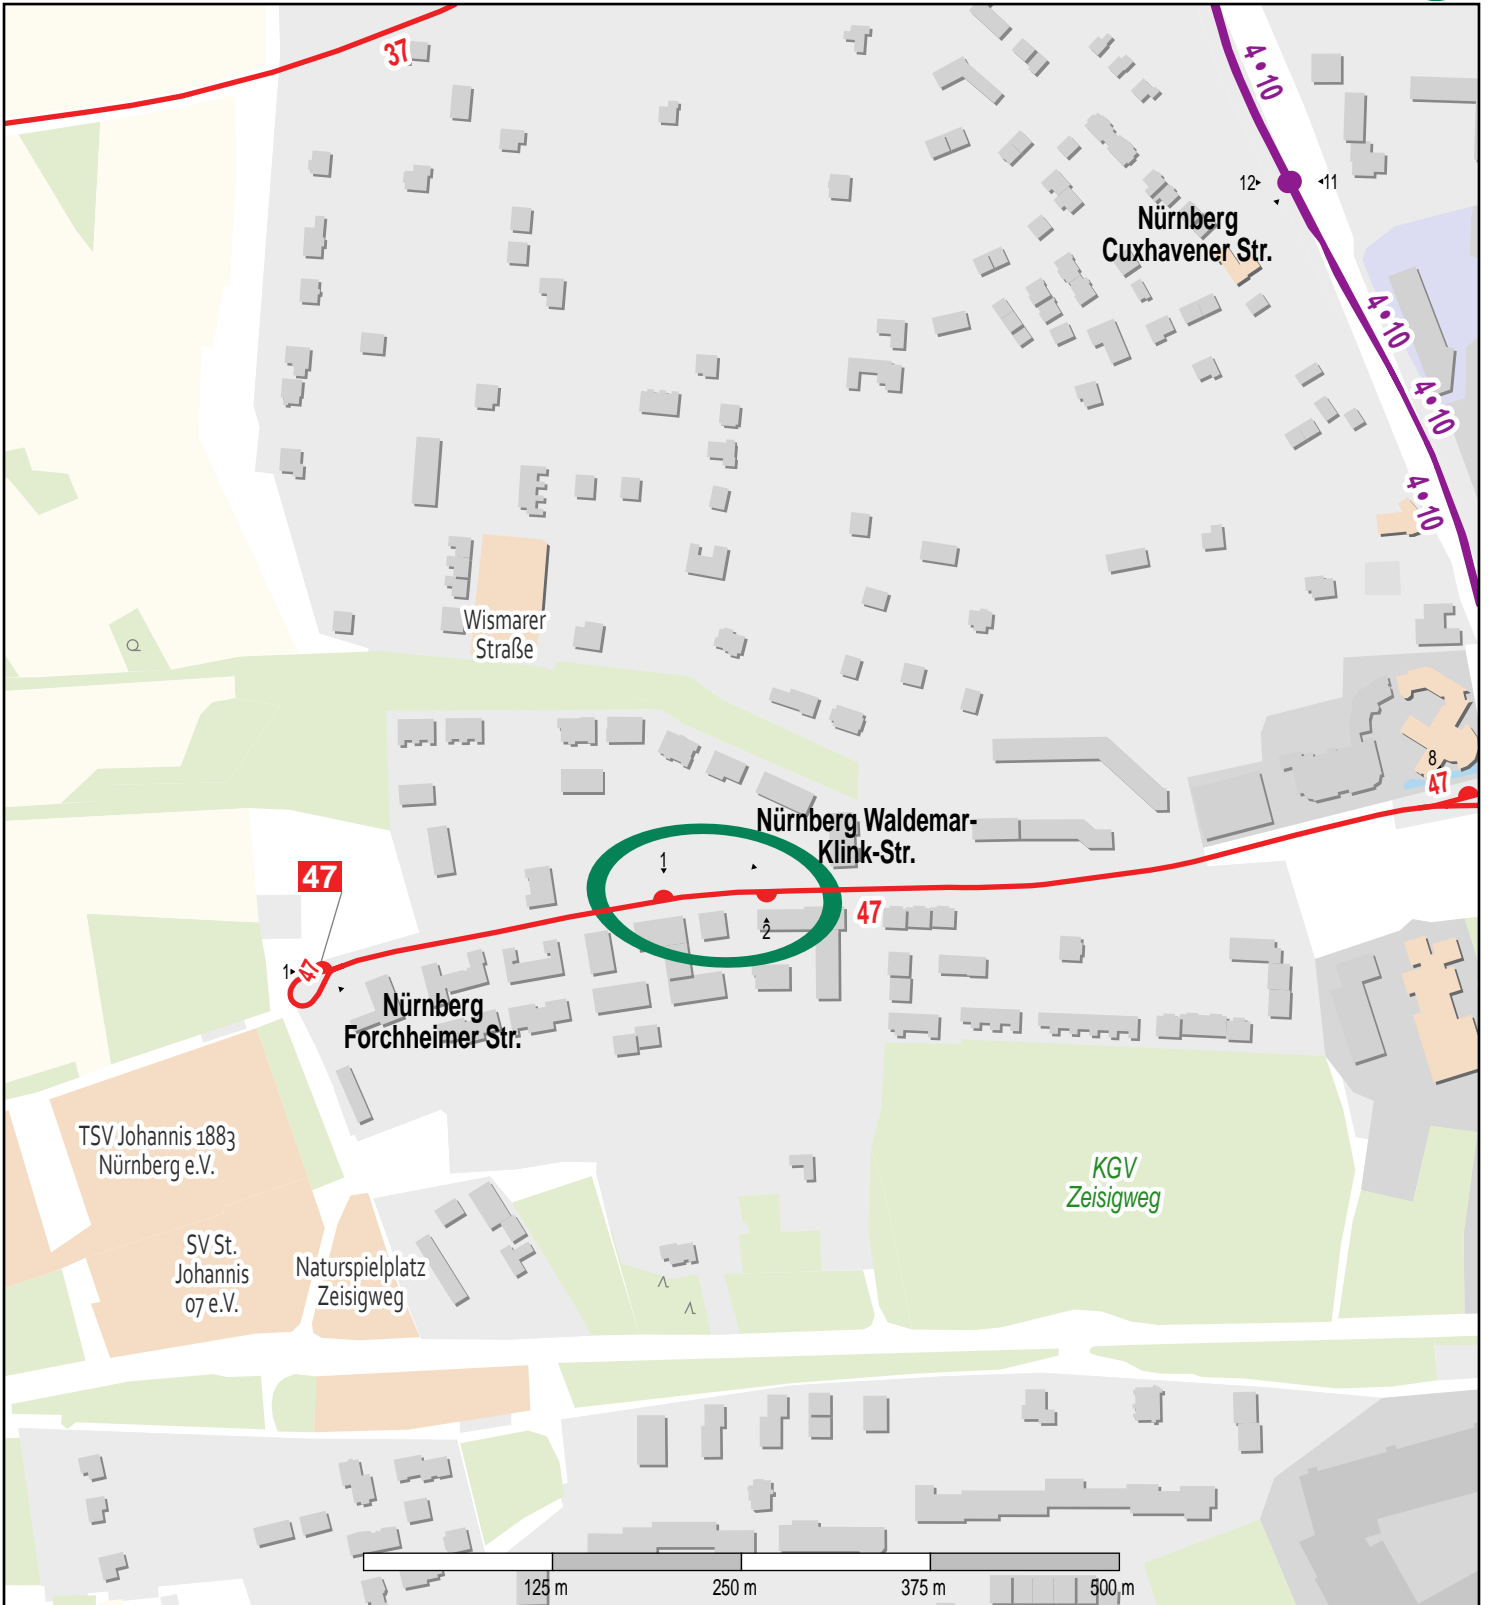

Haltestelle Nürnberg Waldemar-Klink-Str.

© OpenStreetMap-Mitwirkende
— Straßenbahn
— Bus

Gueltig ab: 10.12.2023