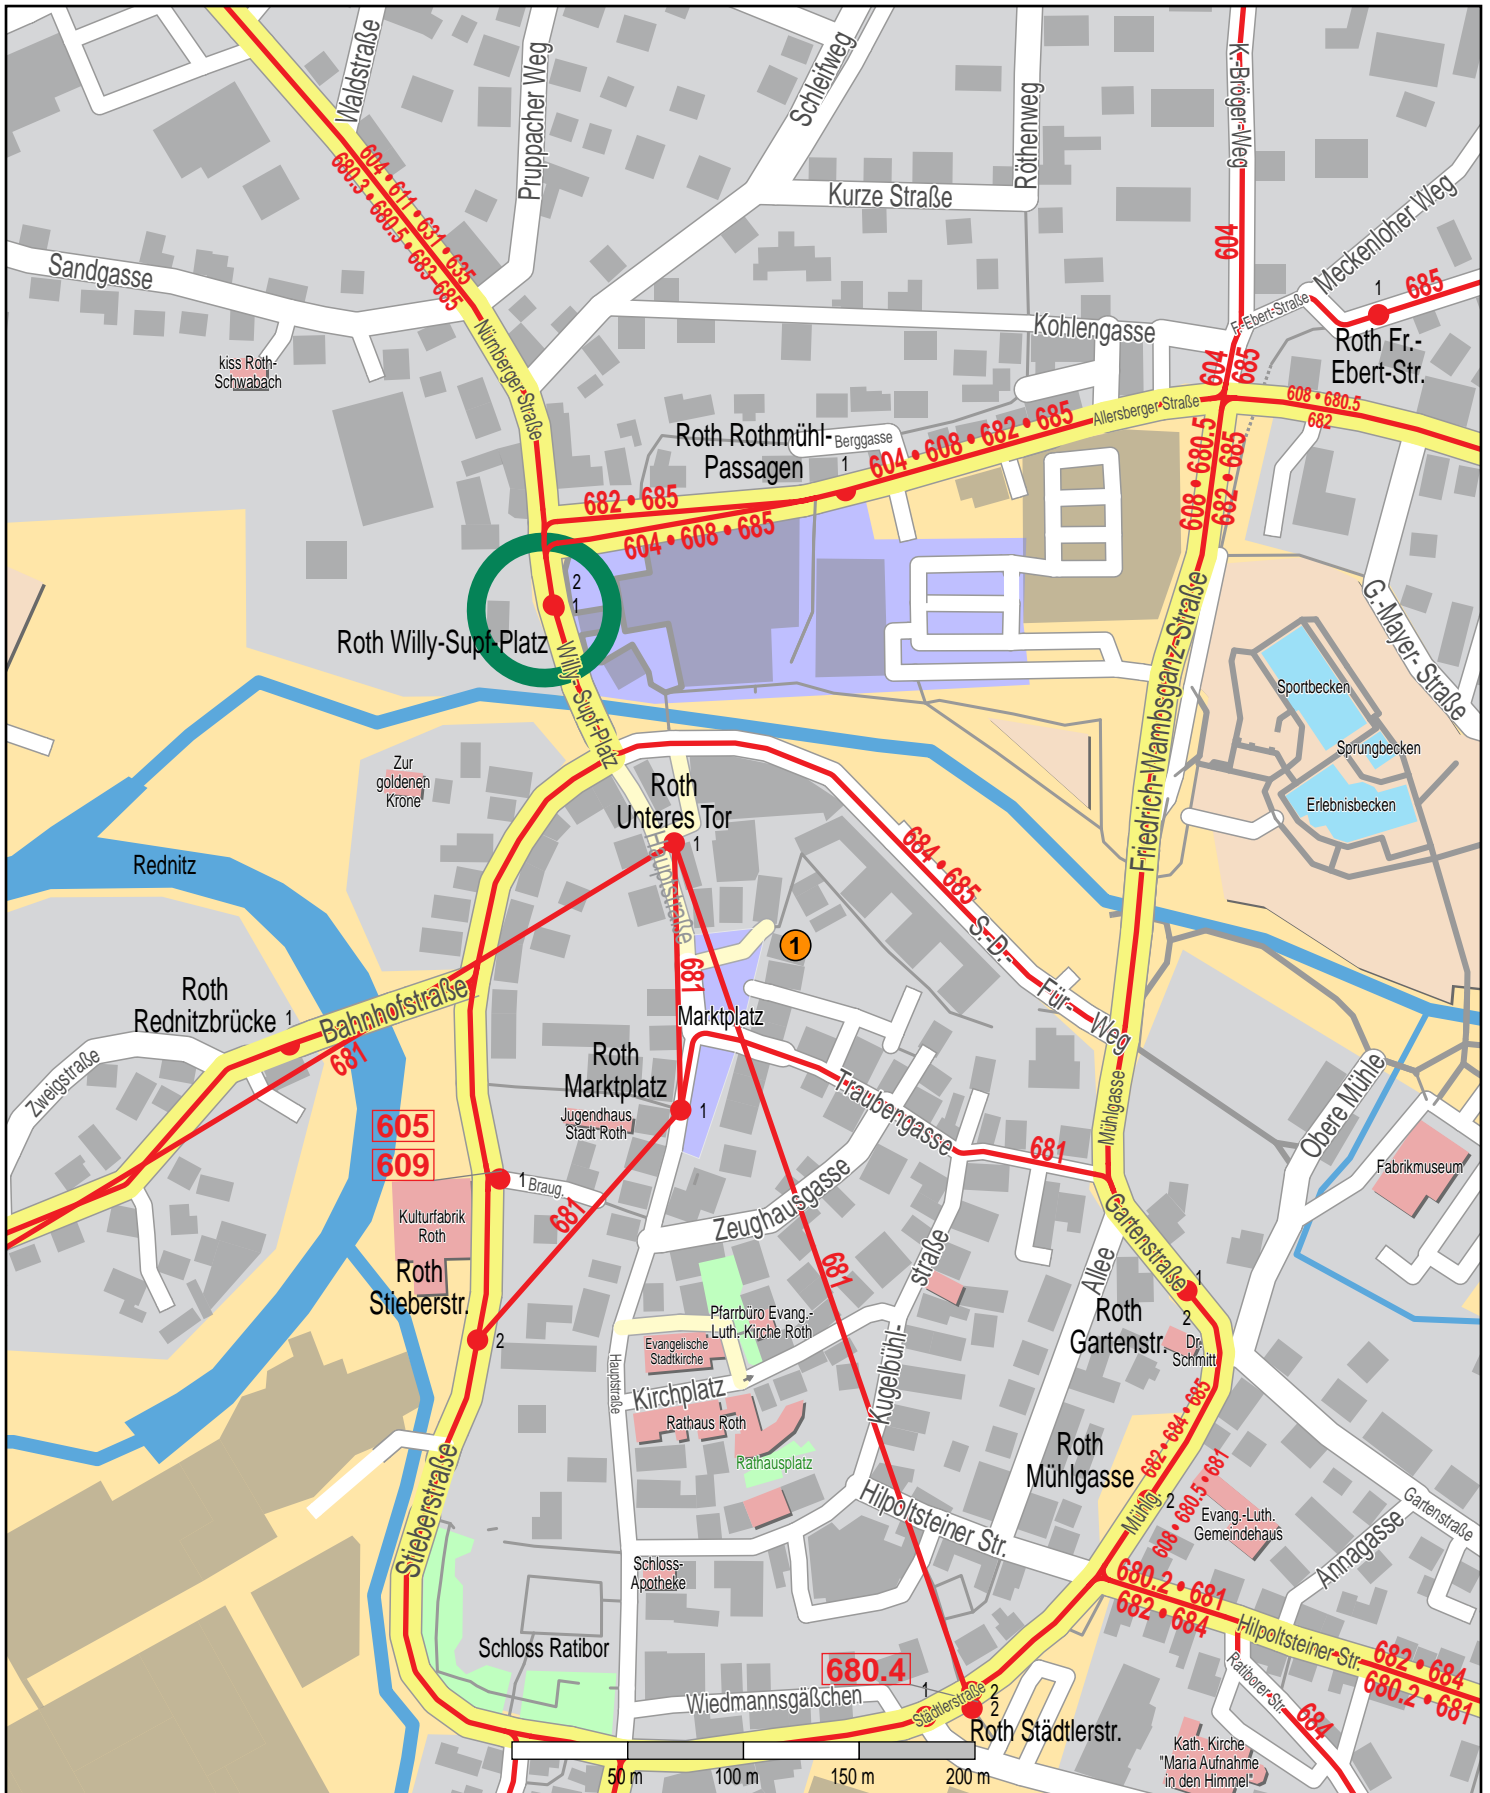

Haltestelle Roth Willy-Supf-Platz

© OpenStreetMap-Mitwirkende

Bus

1 VGN-Verkaufsstelle Röhler Stadtbus GmbH Hauptstr. 36
Mo-Fr: 8:30-12:00 Uhr/ Mo, Di, Do, Fr: 14:30-17:30 Uhr