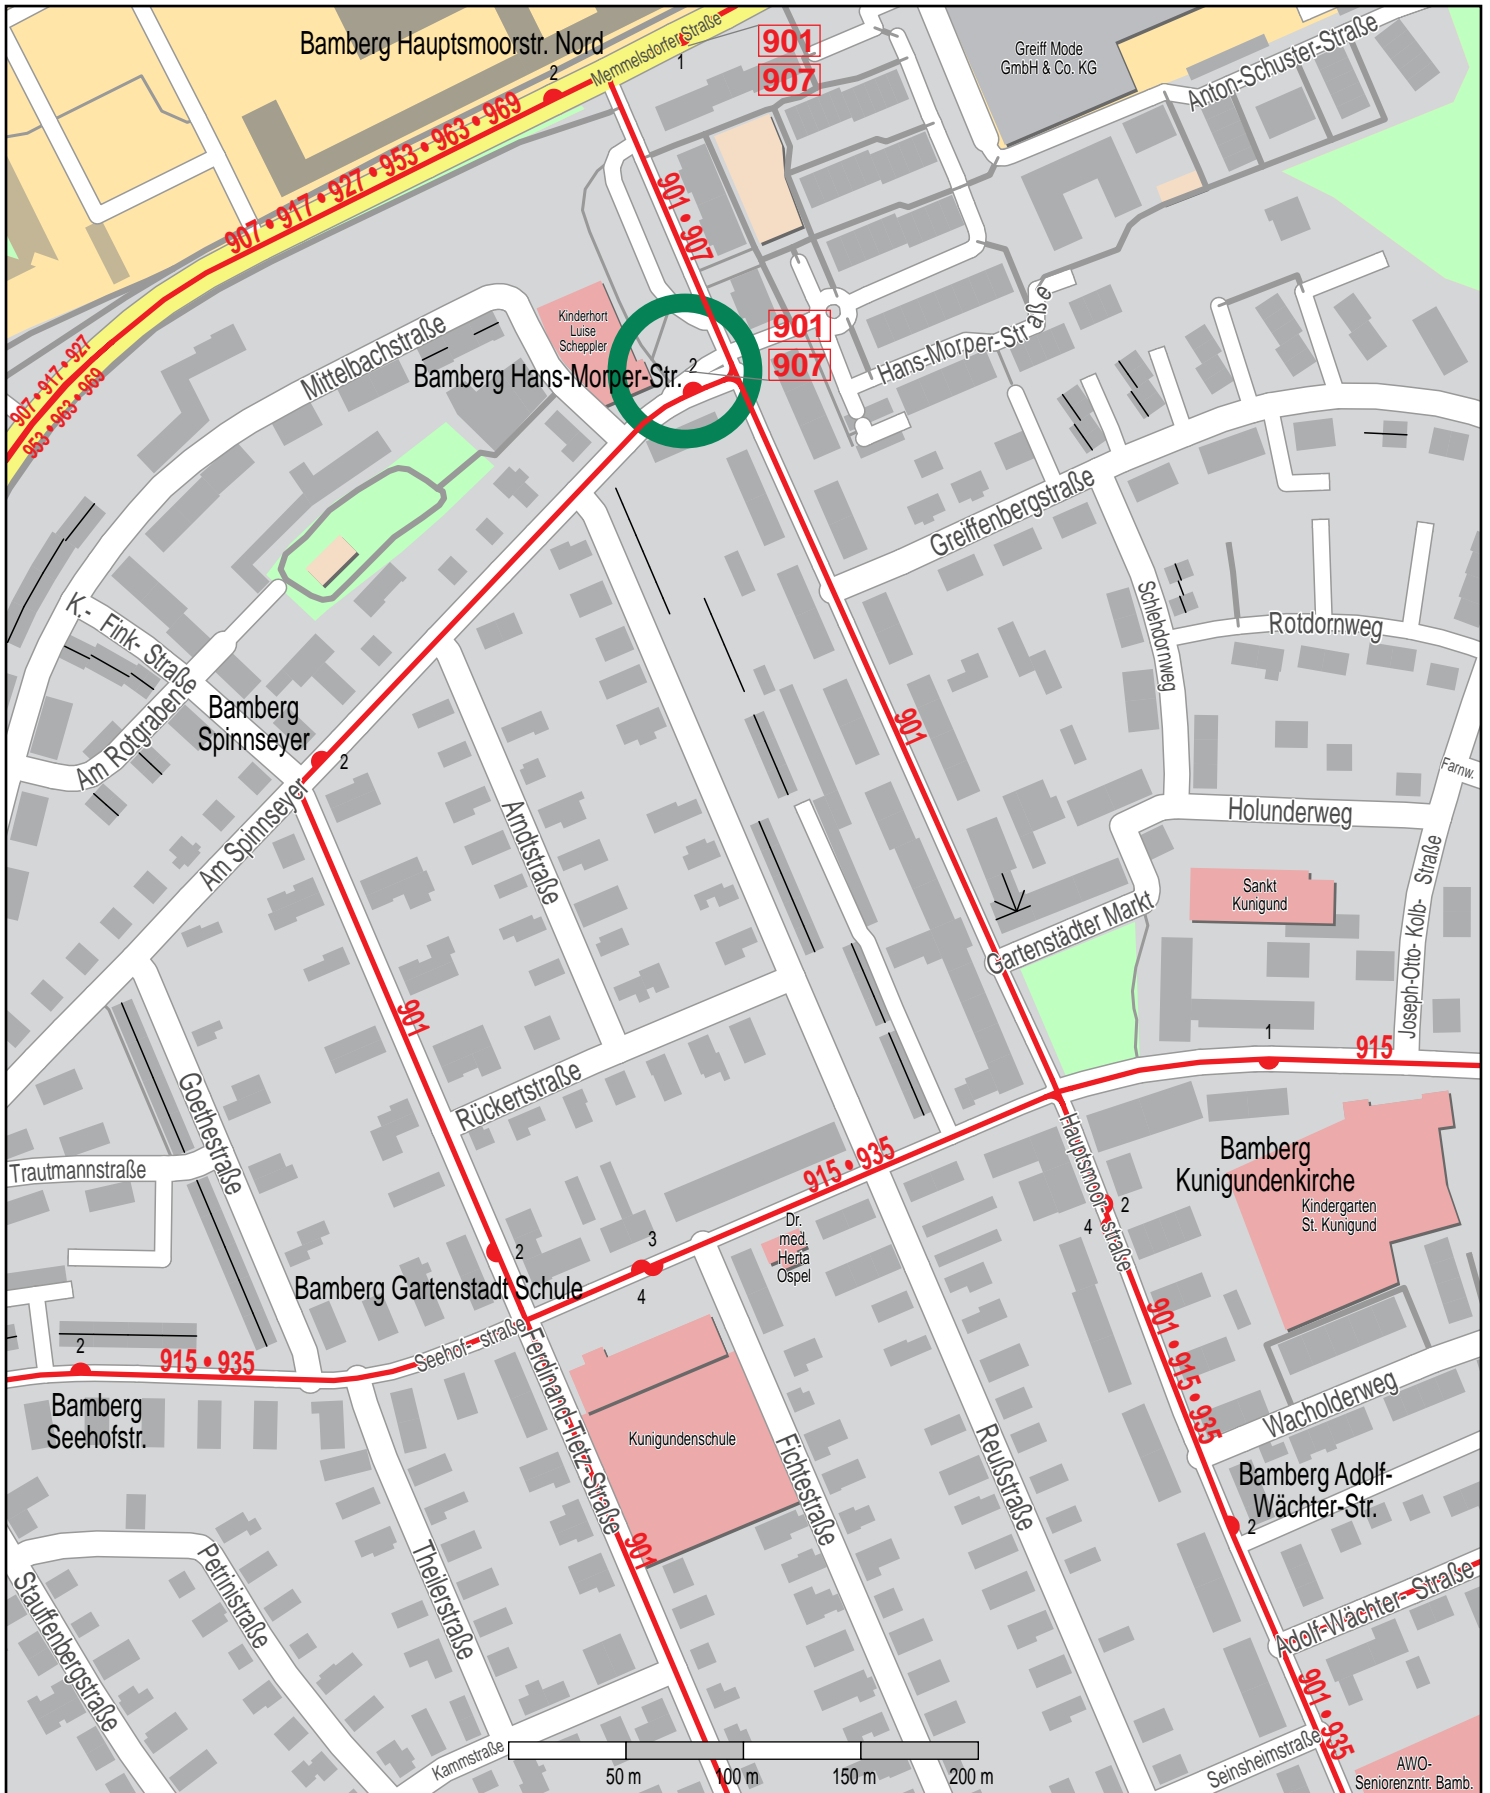

Haltestelle Bamberg Hans-Morper-Str.

© OpenStreetMap Mitwirkende
Bus