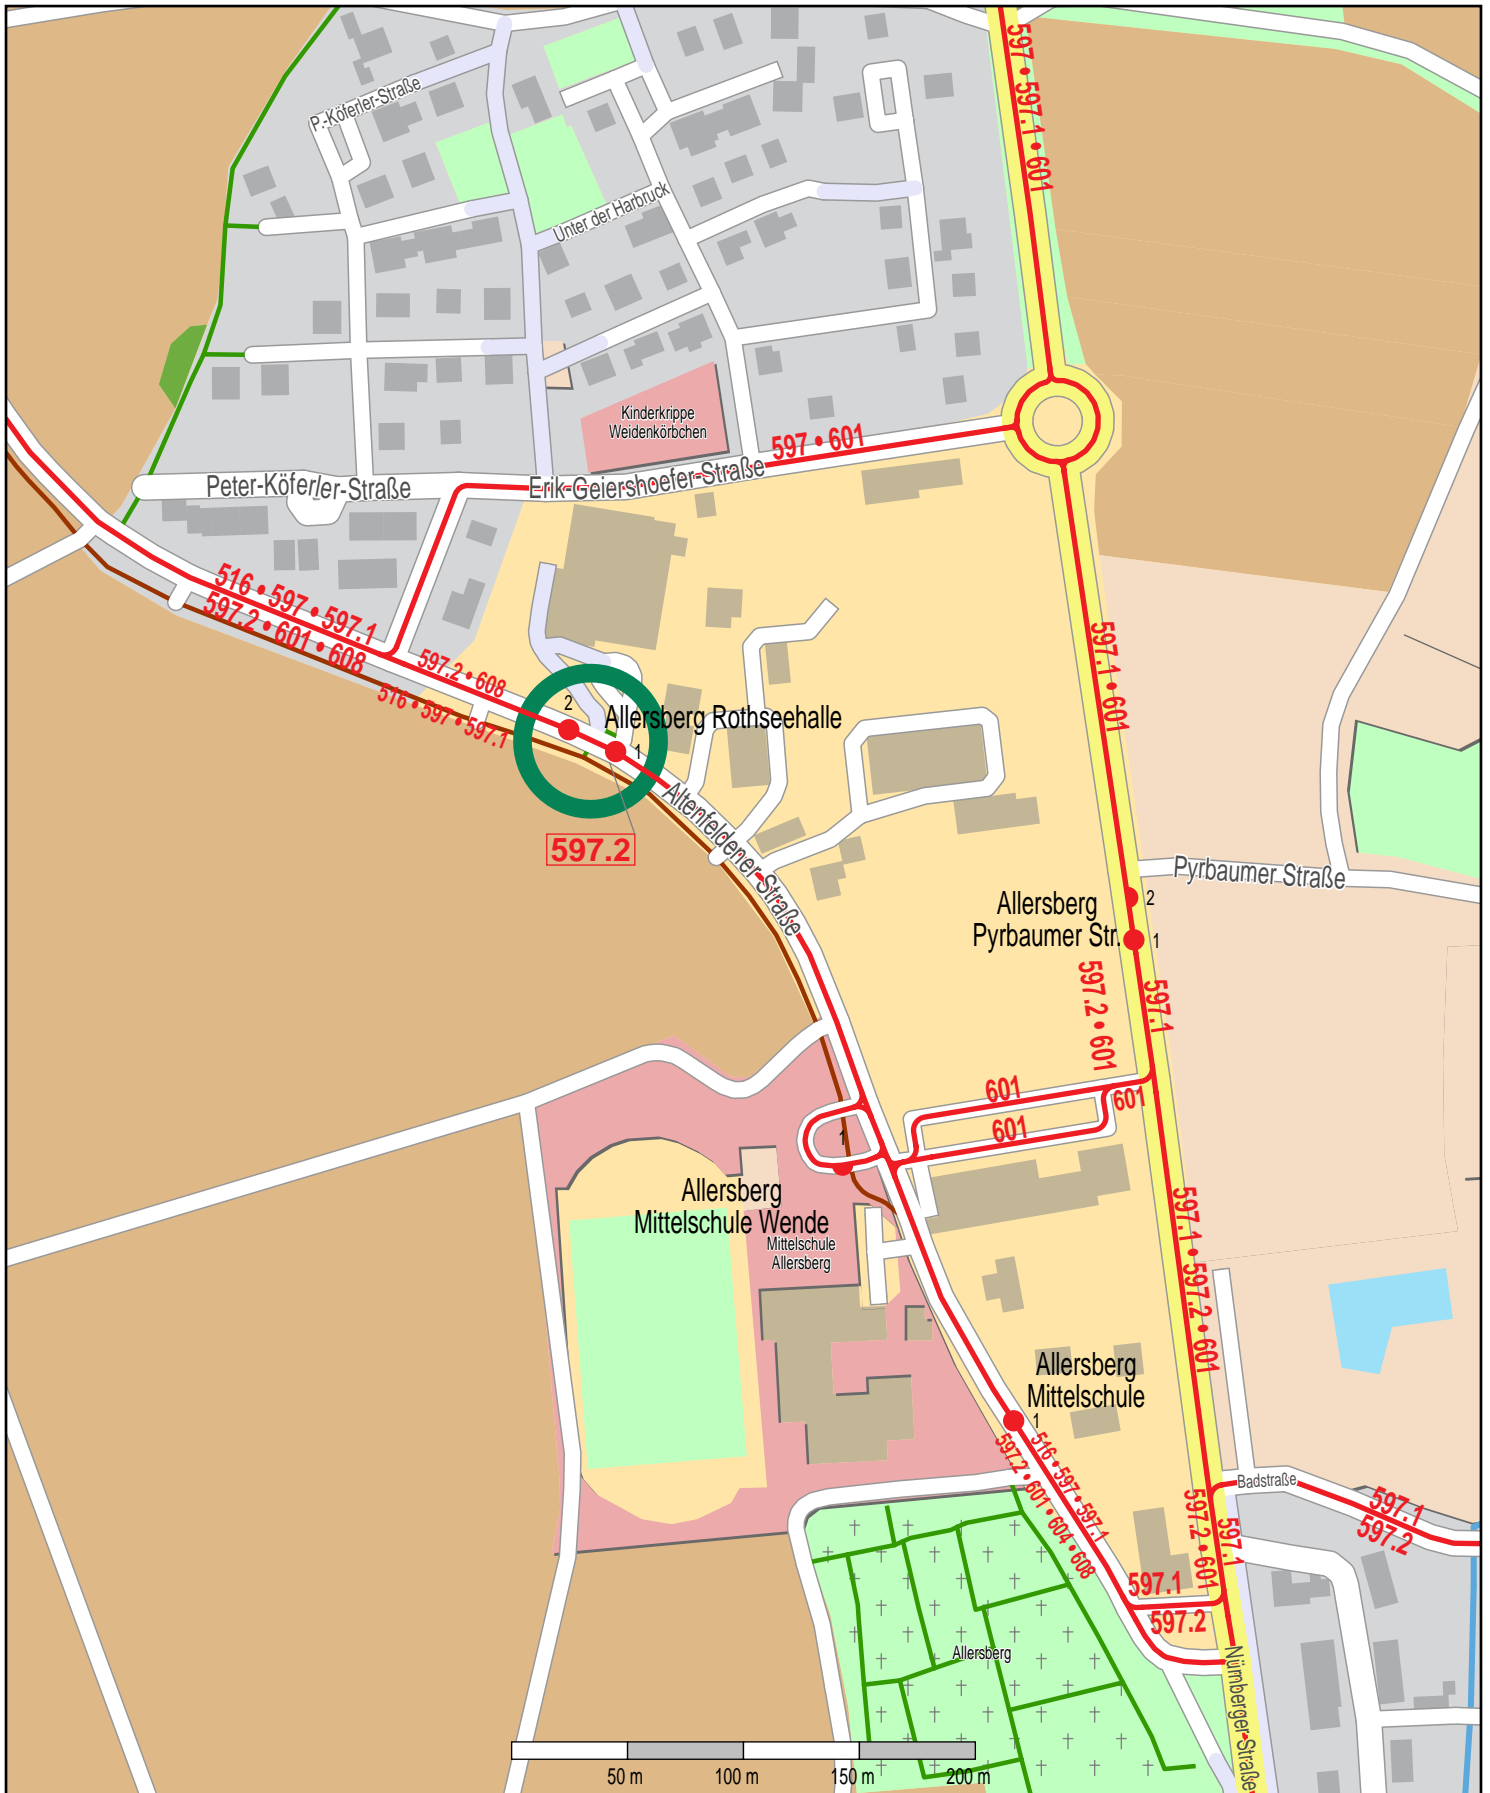

Haltestelle Allersberg Rothseehalle

© OpenStreetMap-Mitwirkende
Bus