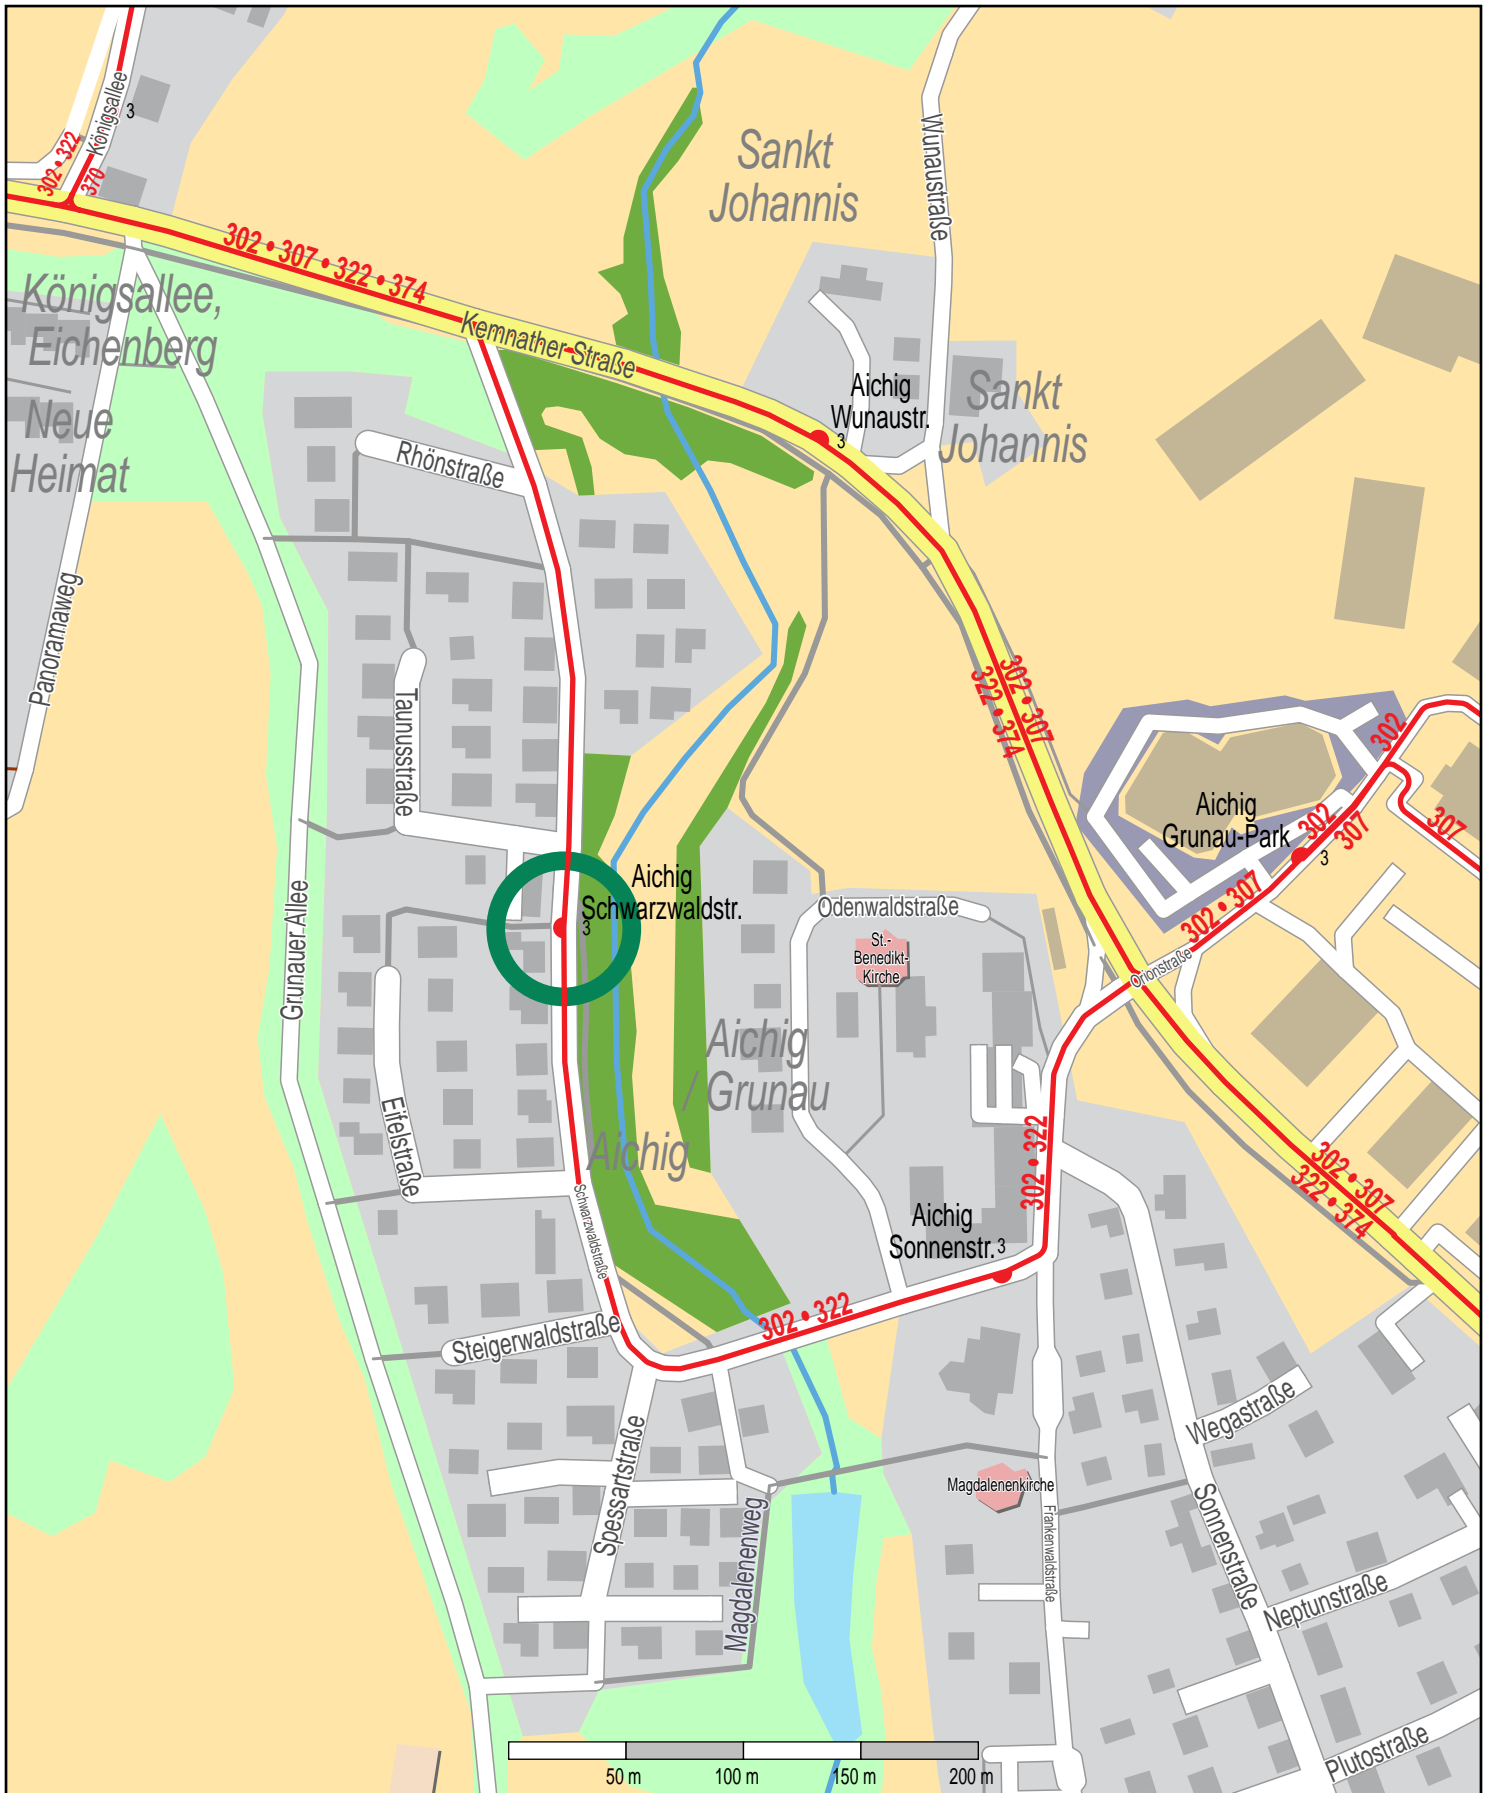

# Haltestelle Aichig Schwarzwaldstr.

© OpenStreetMap-Mitwirkende  
Bus