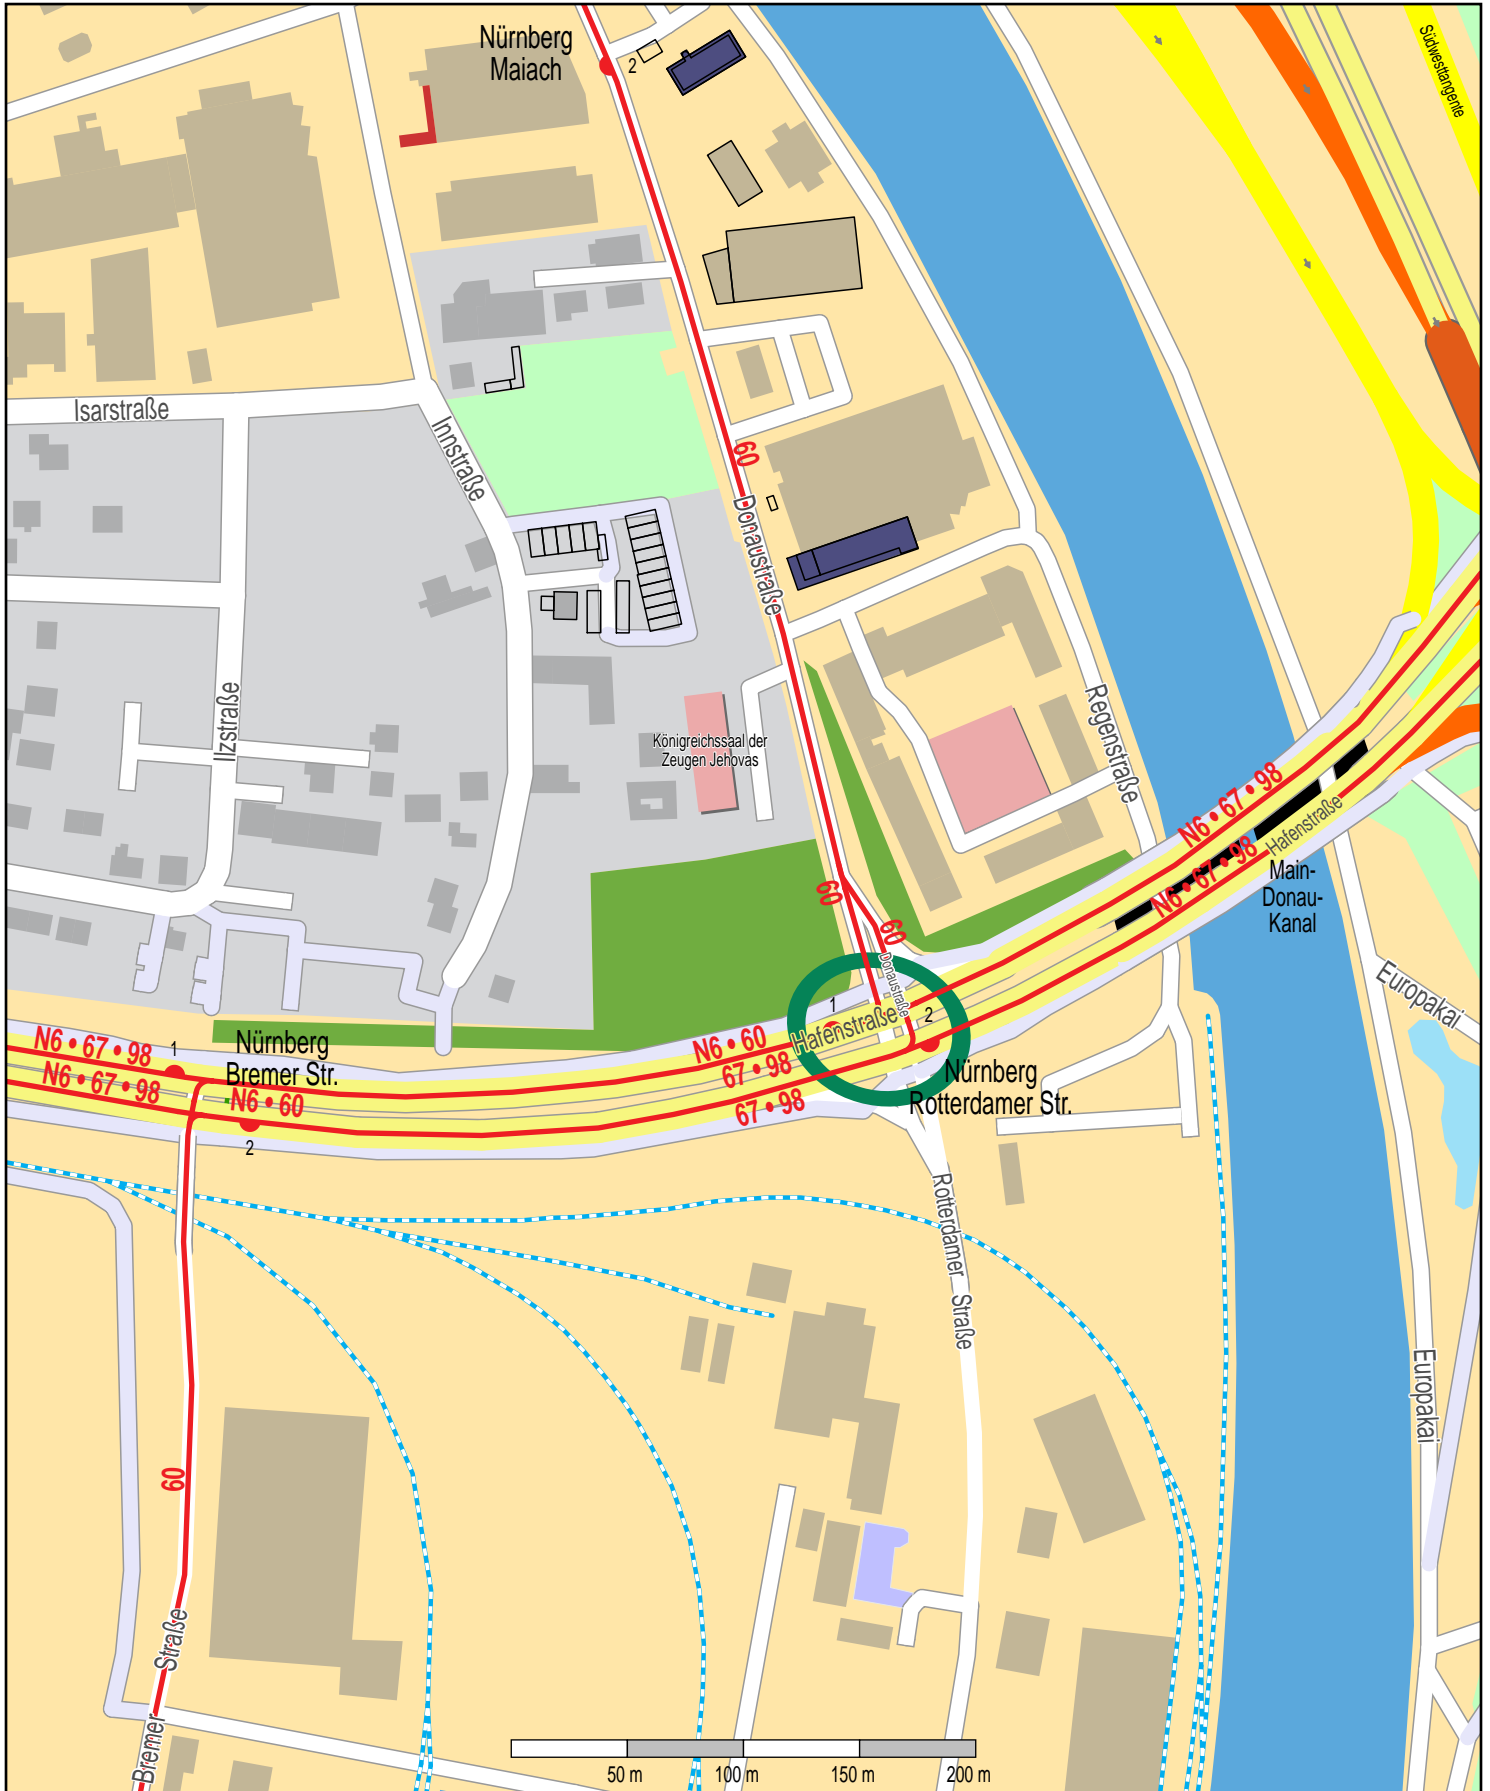

Haltestelle Nürnberg Rotterdamer Str.

© OpenStreetMap-Mitwirkende
Bus