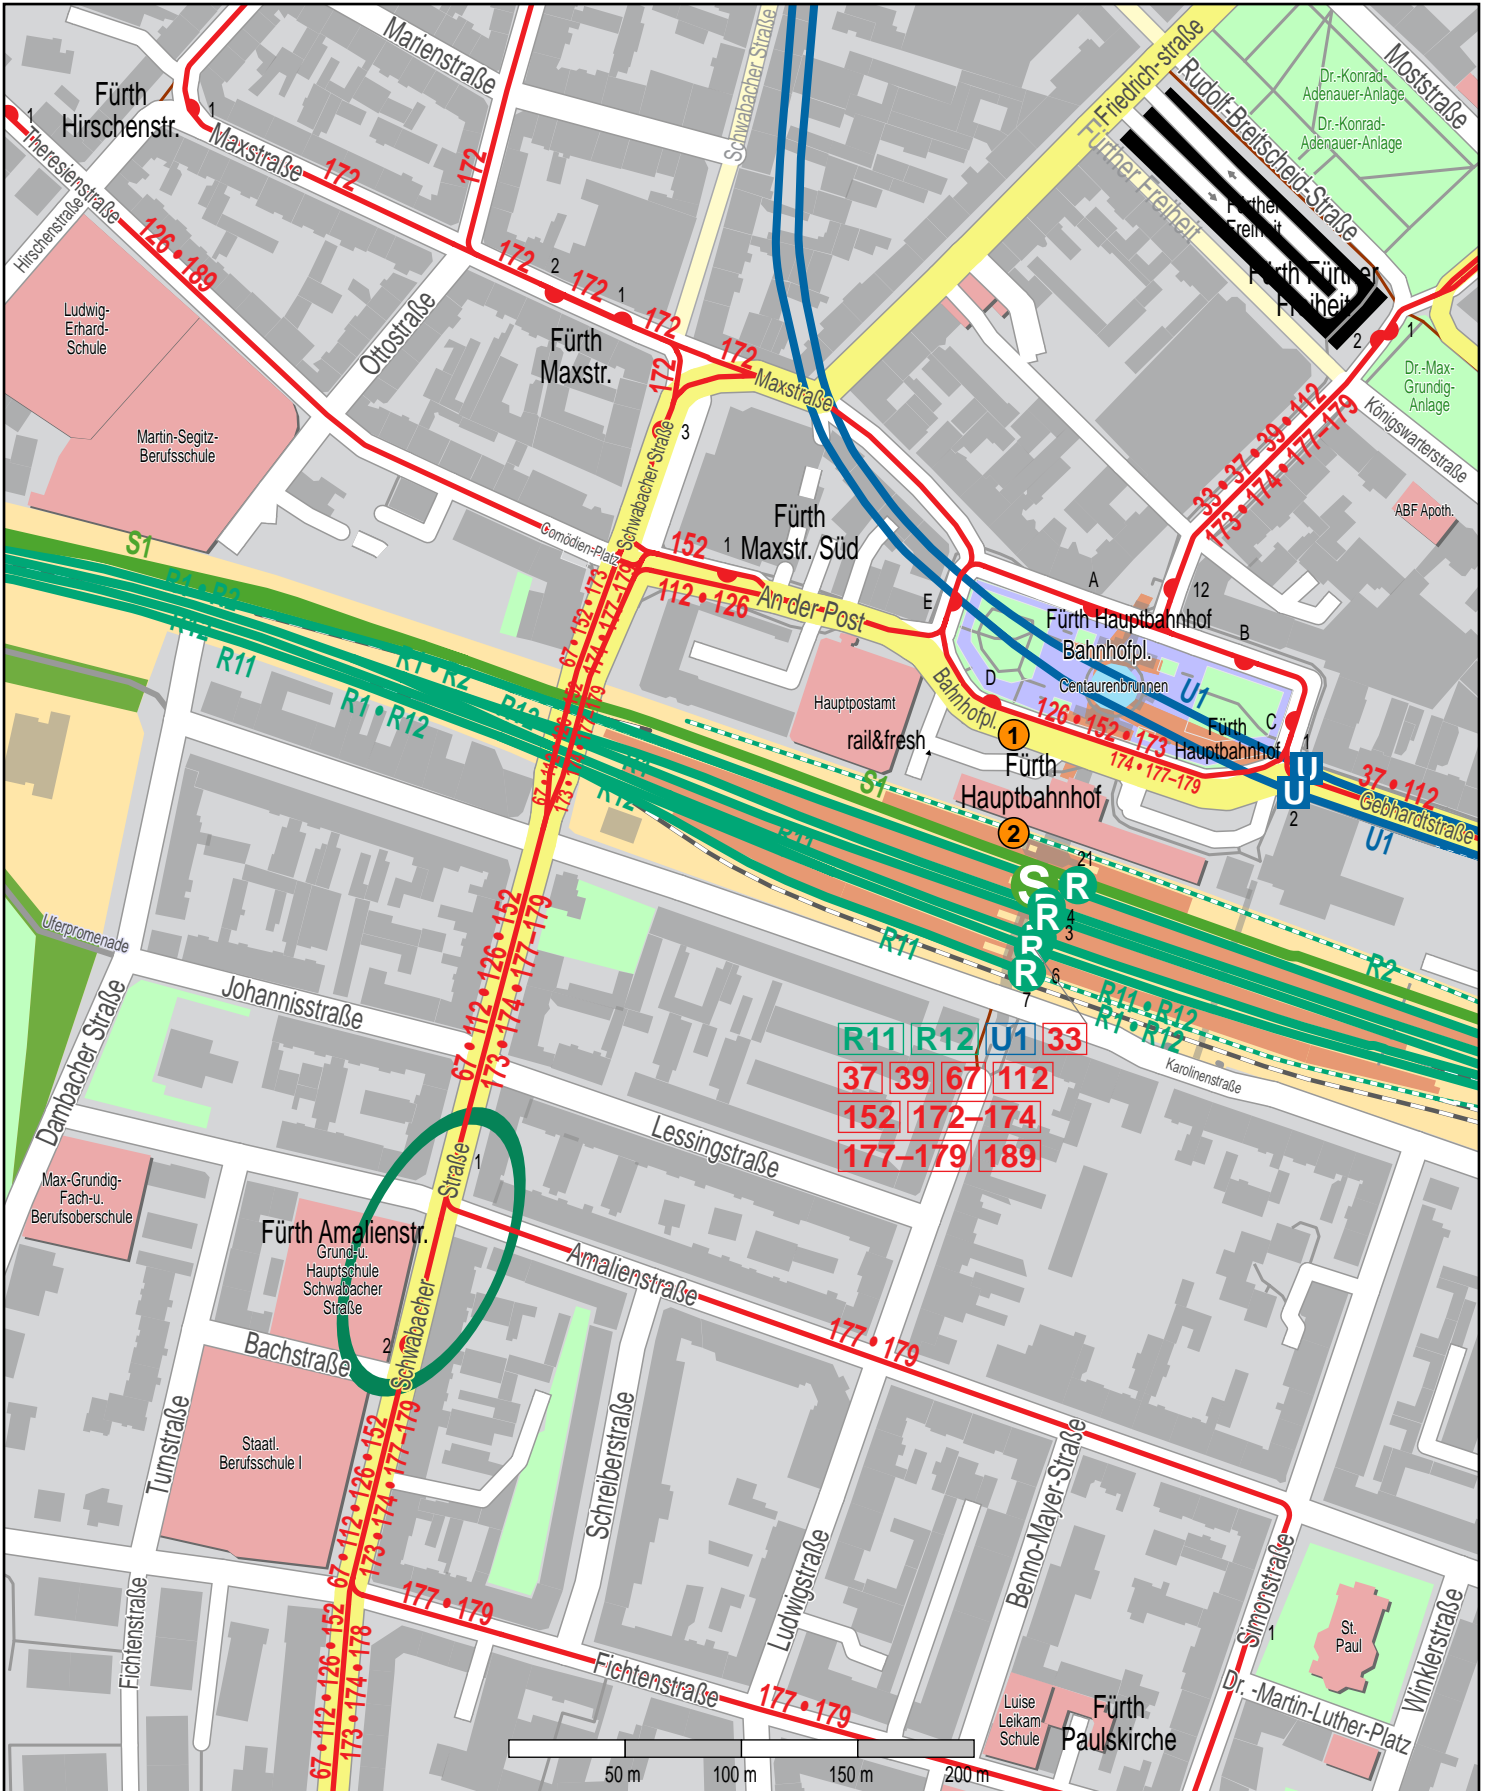

Haltestelle Fürth Amalienstr.

© OpenStreetMap Mitwirkende

- Zug
- S-Bahn
- U-Bahn
- Bus

- 1** VGN-Verkaufsstelle DB Reisezentrum Fürth (Bay.) Bahnhofplatz 9
Mo, Di, Fr: 6:45-18:10 Uhr/ Mi, Do: 6:45-17:00 Uhr/ Sa: 8:00-13:15 Uhr
- 2** VGN-Verkaufsstelle infra Kundencenter U-Bahn Verteilergeschoss Hauptbahnhof
Mo-Fr: 7:30-19:00 Uhr/ Sa: 9:00-14:00 Uhr