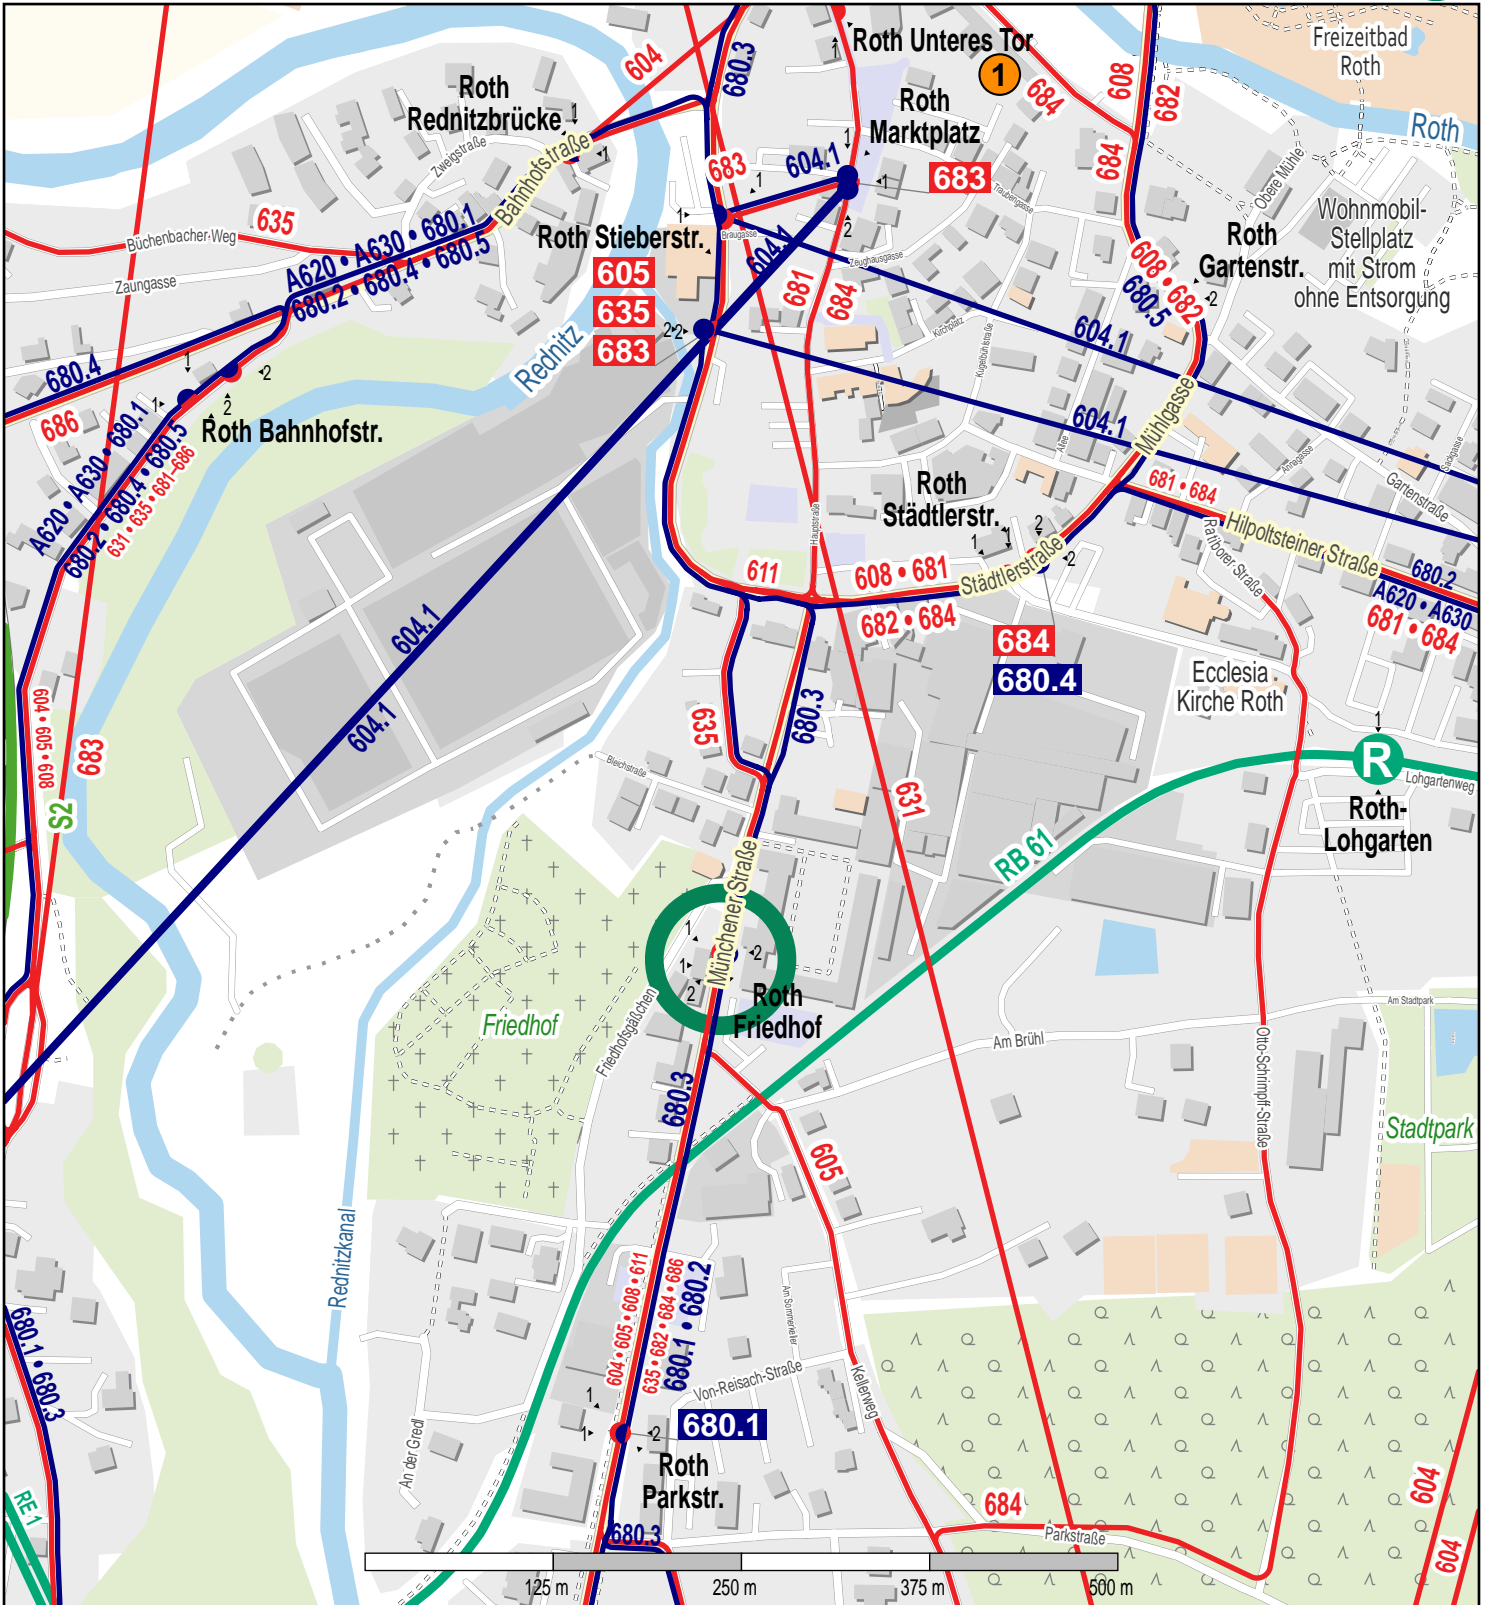

Haltestelle Roth Friedhof

1 VGN-Verkaufsstelle Röhler Stadtbus GmbH Hauptstr. 36
 Mo-Fr: 8:30-12:00 Uhr/ Mo, Di, Do, Fr: 14:30-17:30 Uhr

- Zug
- S-Bahn
- Bus
- AST

Gueltig ab: 15.12.2024